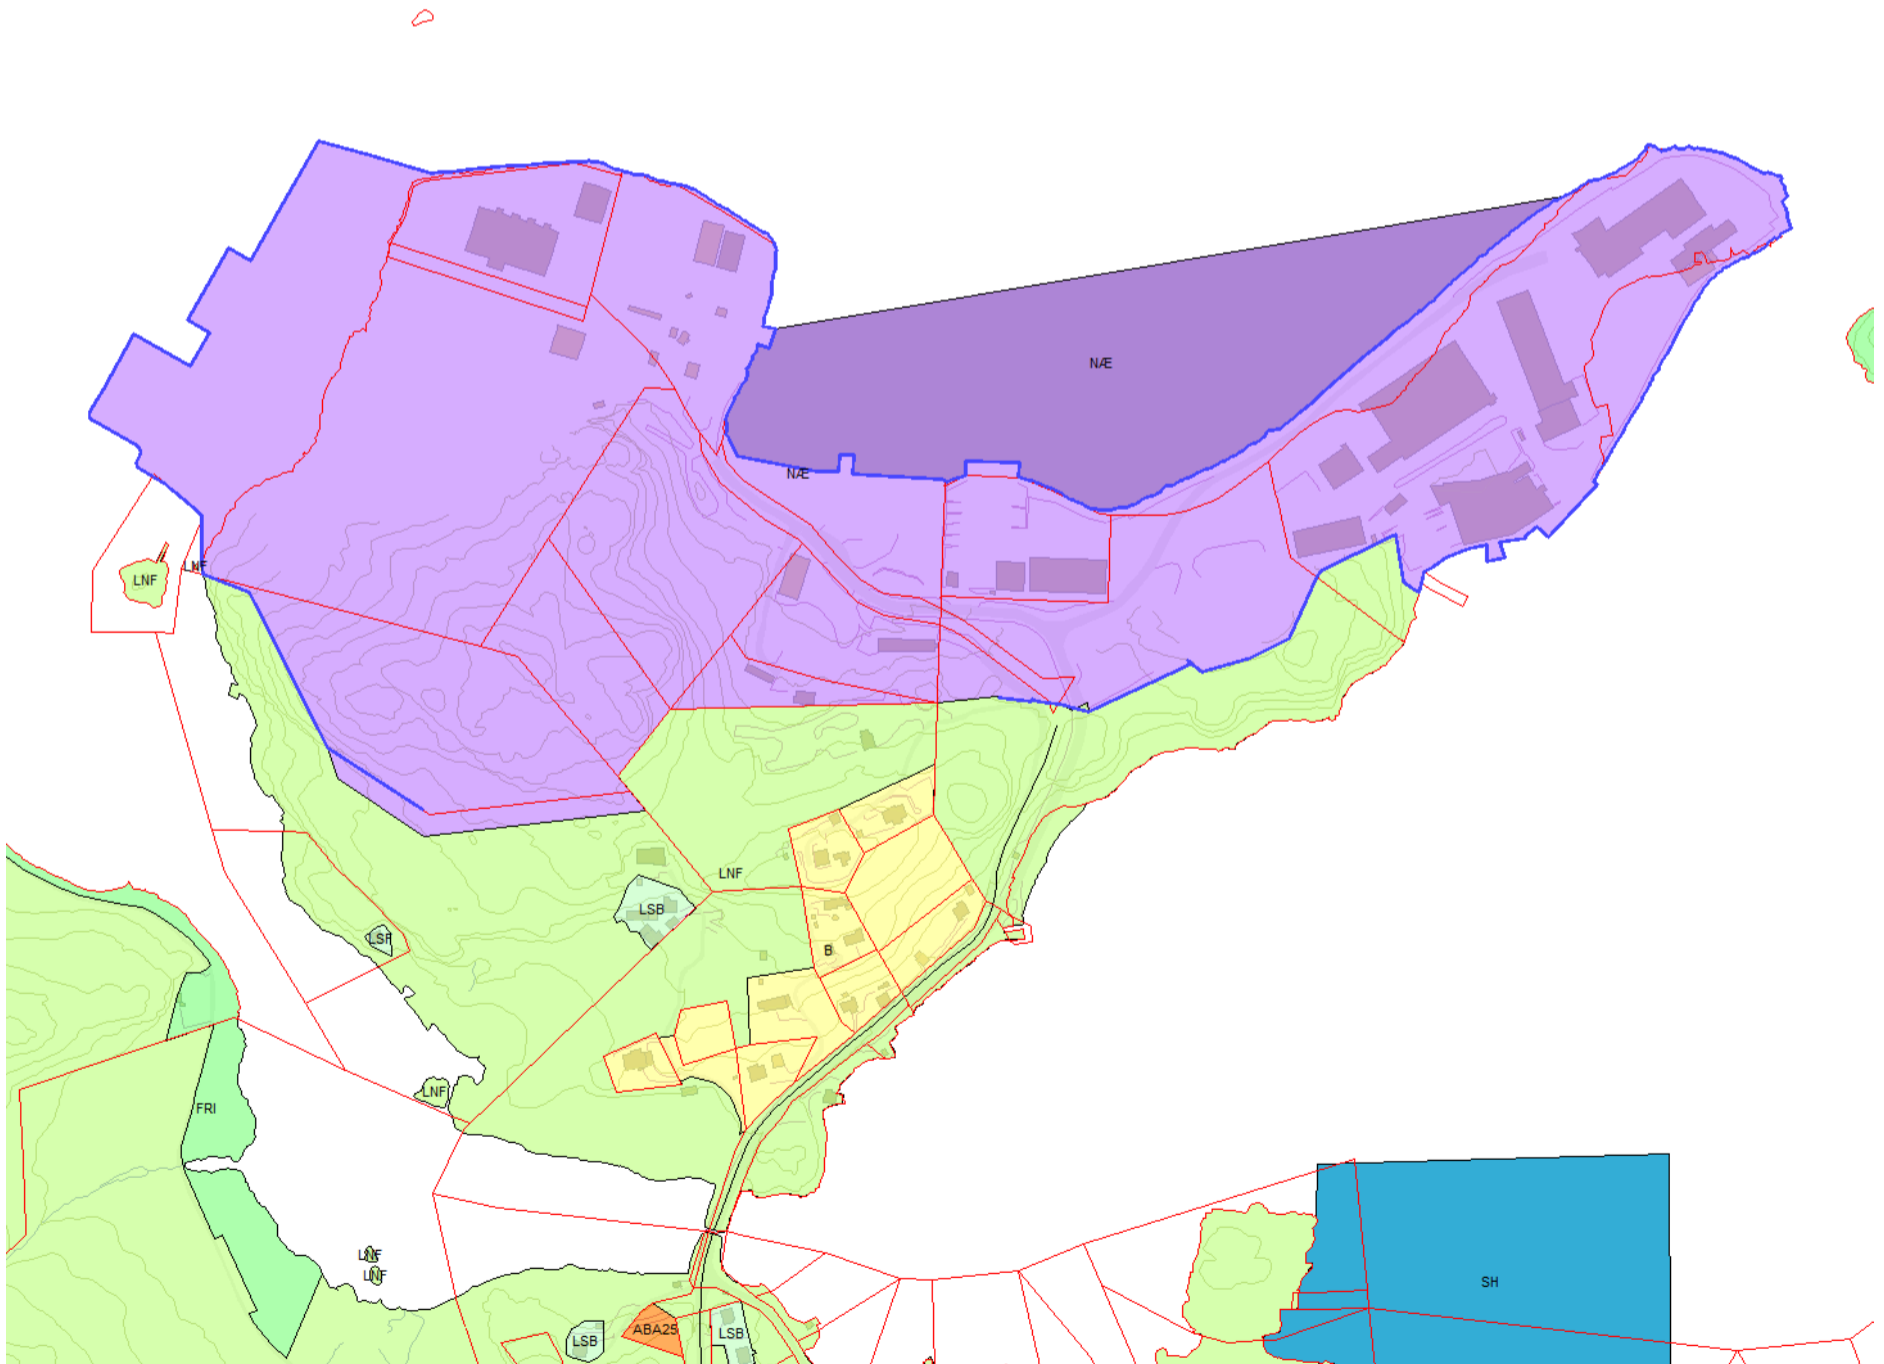

Vedlegg 11 – Forbudsgrense sjø

Innhold

Vedlegg 11 – Forbudsgrense sjø.....	1
Generelt.....	2
Innlandet	2
Kirkelandet	3
Kirkelandet sør	3
Kirkelandet nord.....	4
Gomalandet.....	5
Hagelin og Dalabukta.....	5
Skorpa og Meløya.....	6
Dunkarsundet og Bentneset.....	7
Vågen til Nordsundbrua	8
Nordlandet	9
Nordsundbrua til og med Remlan	9
Melkvikan og Dalasundet	10
Dale til og med Draget.....	11
Vestbase til Omsundbrua	11
Frei.....	12
Vadsteinsvika.....	12
Bolgnestet.....	13
Husøya	13
Jørihaugen	14
Rensvikholmen	14
Våttåbukta til Nerdalen avløpsrenseanlegg	15
Ørnvika og Saltkjelbukta.....	16
Lianaustan	17
Freistranda.....	17
Flatsetsundet.....	18
Kystvågen	18
Amundøya	19
Flatøya	20

Generelt

Jf. PBL. § 1-8

Støttedokument for å synliggjøre vedtatt forbudsgrense mot sjø.

Innlandet

Kirkelandet
Kirkelandet sør

Gomalandet
Hagelin og Dalabukta

Dunkarsundet og Bentneset

Vågen til Nordsundbrua

Nordlandet

Nordsundbrua til og med Remlan

Melkvikan og Dalasundet

Dale til og med Draget

Vestbase til Omsundbrua

Frei

Vadsteinsvika

Bolghneset

Husøya

Jørihaugen

Rensvikholmen

Lianaustan

Freistranda

Flatsetsundet

Kystvågen

Amundøya