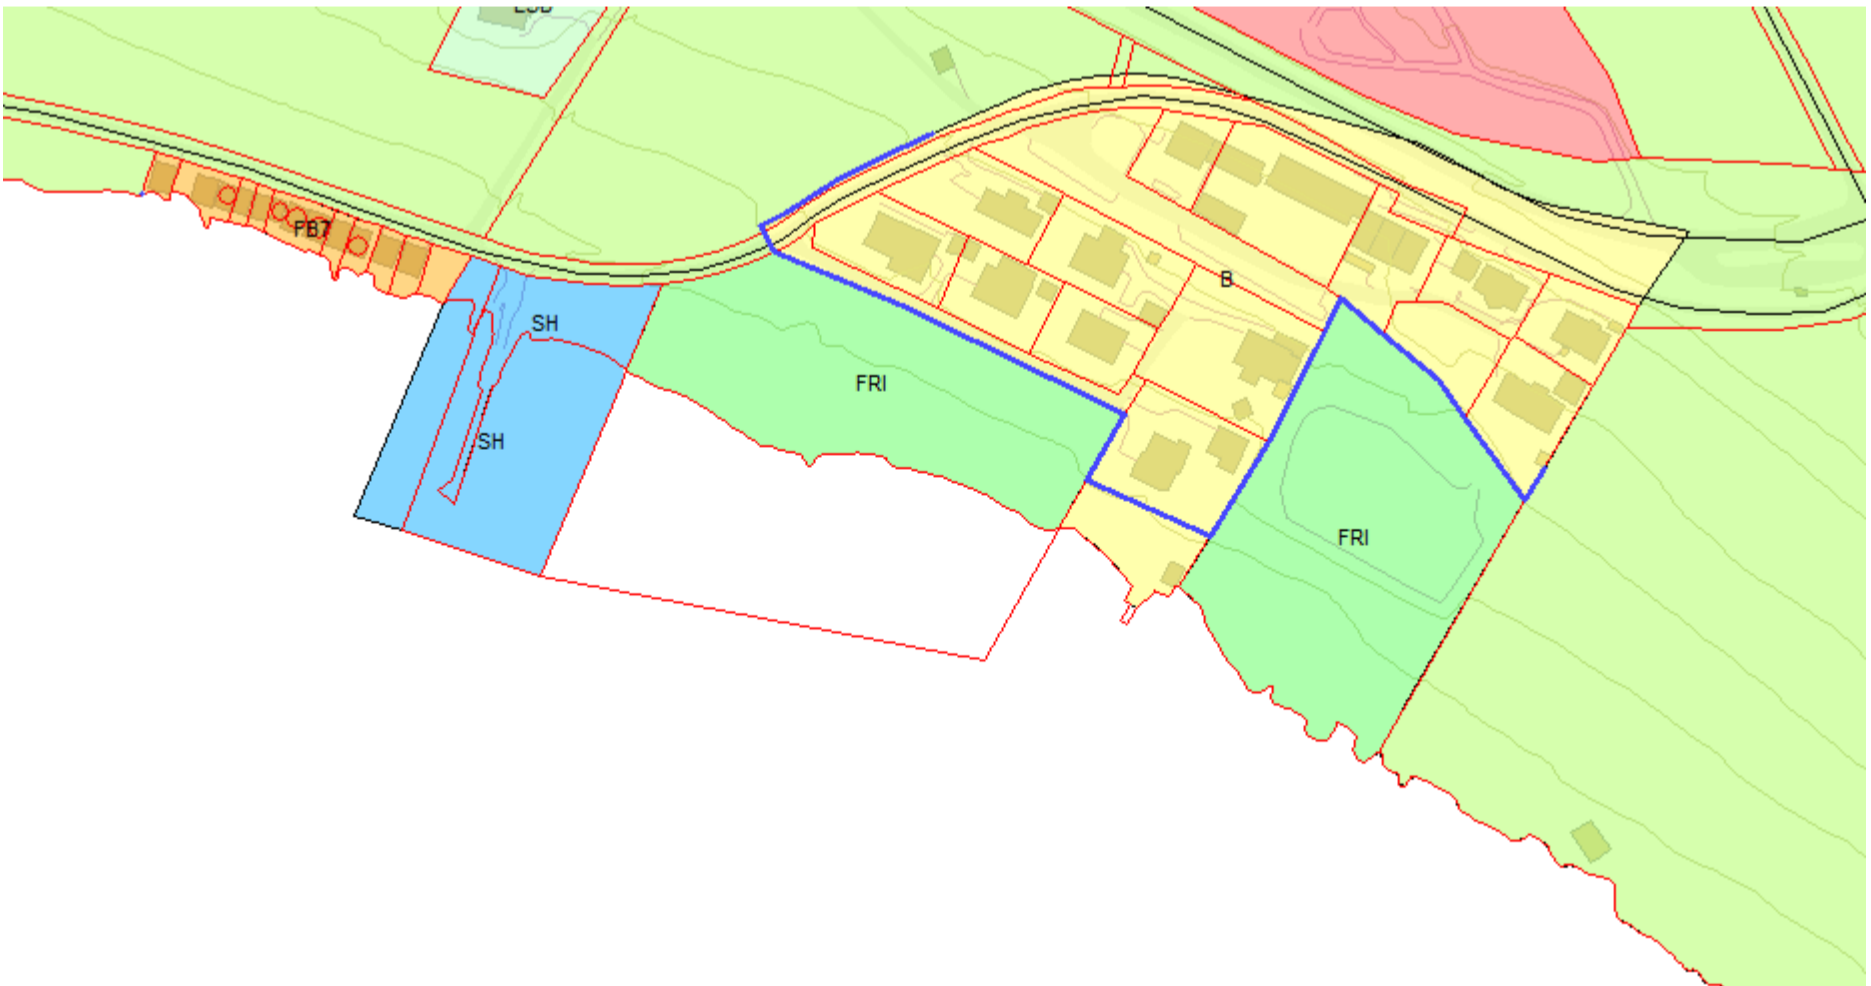

Vedlegg 11 – Forbudsgrense sjø

Innhold

Vedlegg 11 – Forbudsgrense sjø.....	1
Generelt.....	2
Innlandet	2
Kirkelandet	3
Kirkelandet sør	3
Kirkelandet nord.....	4
Gomalandet.....	5
Hagelin og Dalabukta.....	5
Skorpa og Meløya.....	6
Dunkarsundet og Bentneset.....	7
Vågen til Nordsundbrua	8
Nordlandet	9
Nordsundbrua til og med Remlan	9
Melkvikan og Dalasundet	10
Dale til og med Draget.....	11
Vestbase til Omsundbrua	11
Frei.....	12
Vadsteinsvika.....	12
Bolgnestet.....	13
Husøya	13
Jørihaugen	14
Rensvikholmen	14
Våttåbukta til Nerdalen avløpsrenseanlegg	15
Ørnvika og Saltkjelbukta.....	16
Lianaustan	17
Freistranda.....	17
Flatsetsundet.....	18
Kystvågen	18
Amundøya	19
Flatøya	20

Generelt

Jf. PBL. § 1-8

Støttedokument for å synliggjøre vedtatt forbudsgrense mot sjø.

Innlandet

Kirkelandet
Kirkelandet sør

Gomalandet
Hagelin og Dalabukta

Dunkarsundet og Bentneset

Vågen til Nordsundbrua

Nordlandet

Nordsundbrua til og med Remlan

Melkvikan og Dalasundet

Dale til og med Draget

Vestbase til Omsundbrua

Frei

Vadsteinsvika

Bolghneset

Husøya

Jørihaugen

Rensvikholmen

Lianaustan

Freistranda

Flatsetsundet

Kystvågen

Amundøya