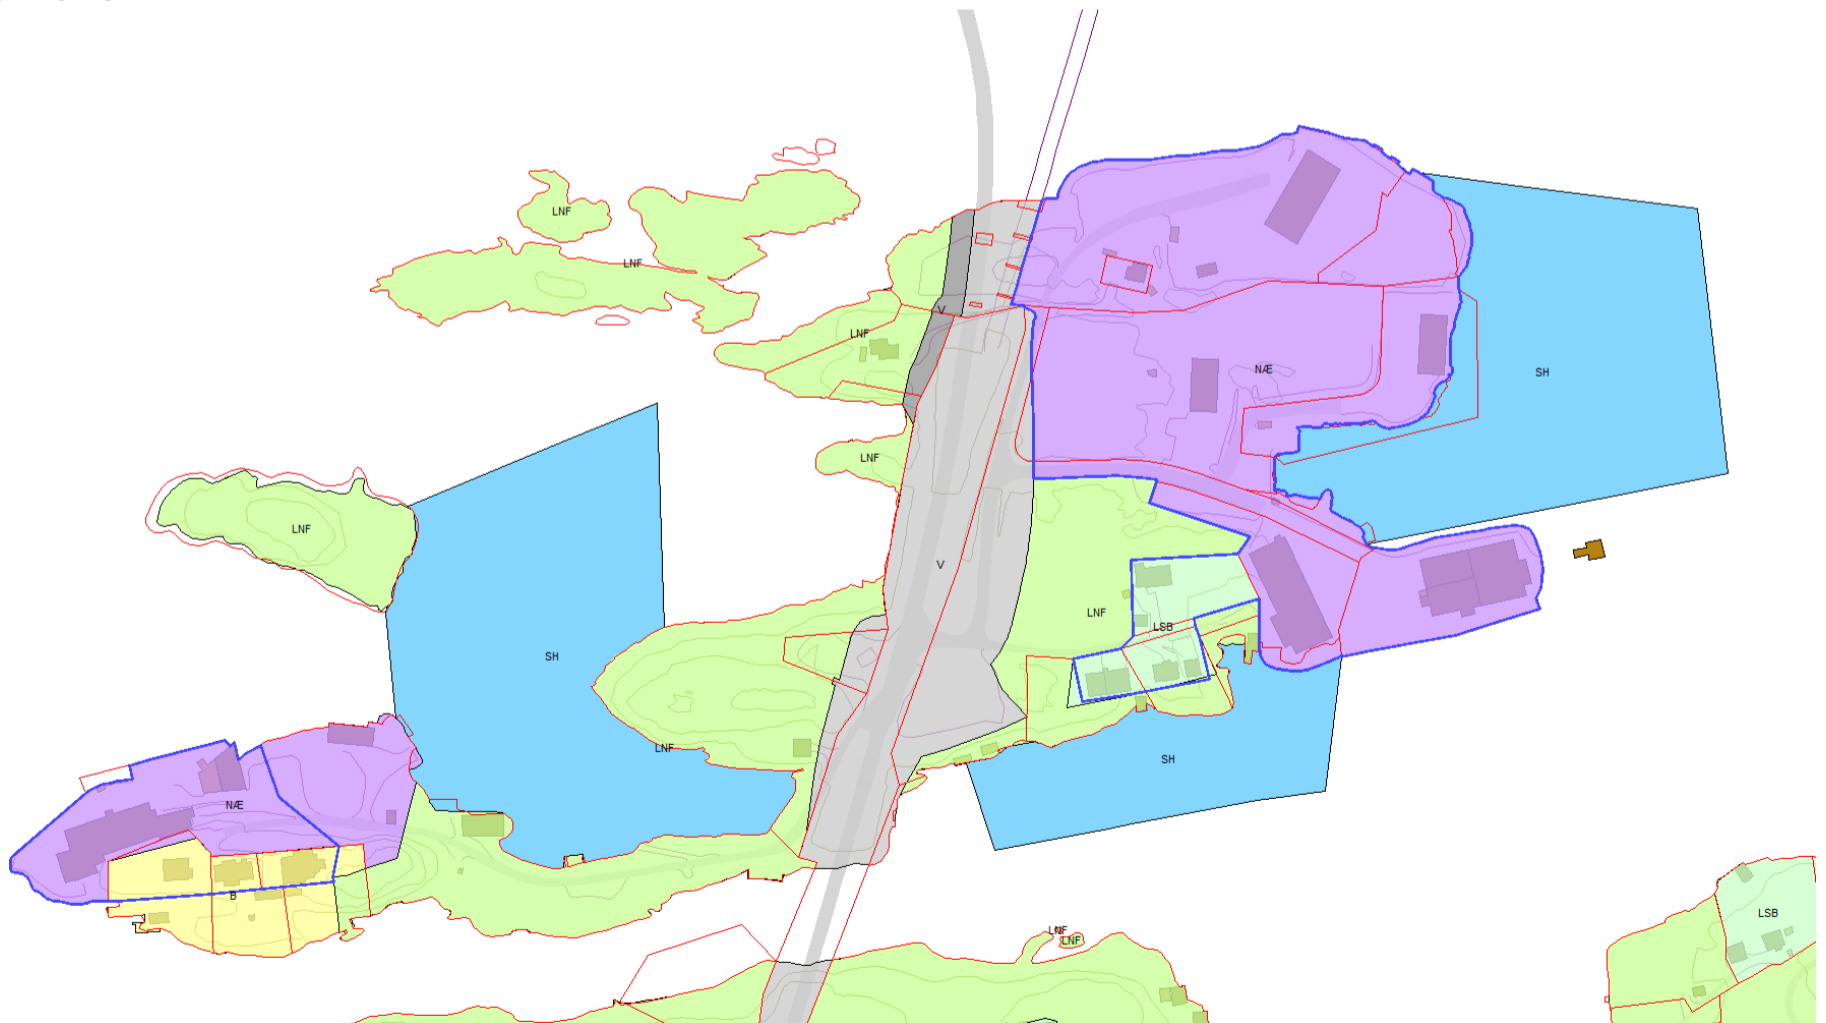

Vedlegg 11 – Forbudsgrense sjø

Innhold

Vedlegg 11 – Forbudsgrense sjø.....	1
Generelt.....	2
Innlandet	2
Kirkelandet	3
Kirkelandet sør	3
Kirkelandet nord.....	4
Gomalandet.....	5
Hagelin og Dalabukta.....	5
Skorpa og Meløya.....	6
Dunkarsundet og Bentneset.....	7
Vågen til Nordsundbrua	8
Nordlandet	9
Nordsundbrua til og med Remlan	9
Melkvikan og Dalasundet	10
Dale til og med Draget.....	11
Vestbase til Omsundbrua	11
Frei.....	12
Vadsteinsvika.....	12
Bolgnestet.....	13
Husøya	13
Jørihaugen	14
Rensvikholmen	14
Våttåbukta til Nerdalen avløpsrenseanlegg	15
Ørnvika og Saltkjelbukta.....	16
Lianaustan	17
Freistranda.....	17
Flatsetsundet.....	18
Kystvågen	18
Amundøya	19
Flatøya	20

Generelt

Jf. PBL. § 1-8

Støttedokument for å synliggjøre vedtatt forbudsgrense mot sjø.

Innlandet

Kirkelandet
Kirkelandet sør

Gomalandet
Hagelin og Dalabukta

Dunkarsundet og Bentneset

Vågen til Nordsundbrua

Nordlandet

Nordsundbrua til og med Remlan

Melkvikan og Dalasundet

Dale til og med Draget

Vestbase til Omsundbrua

Frei

Vadsteinsvika

Bolghneset

Husøya

Jørihaugen

Rensvikholmen

Lianaustan

Freistranda

Flatsetsundet

Kystvågen

Amundøya