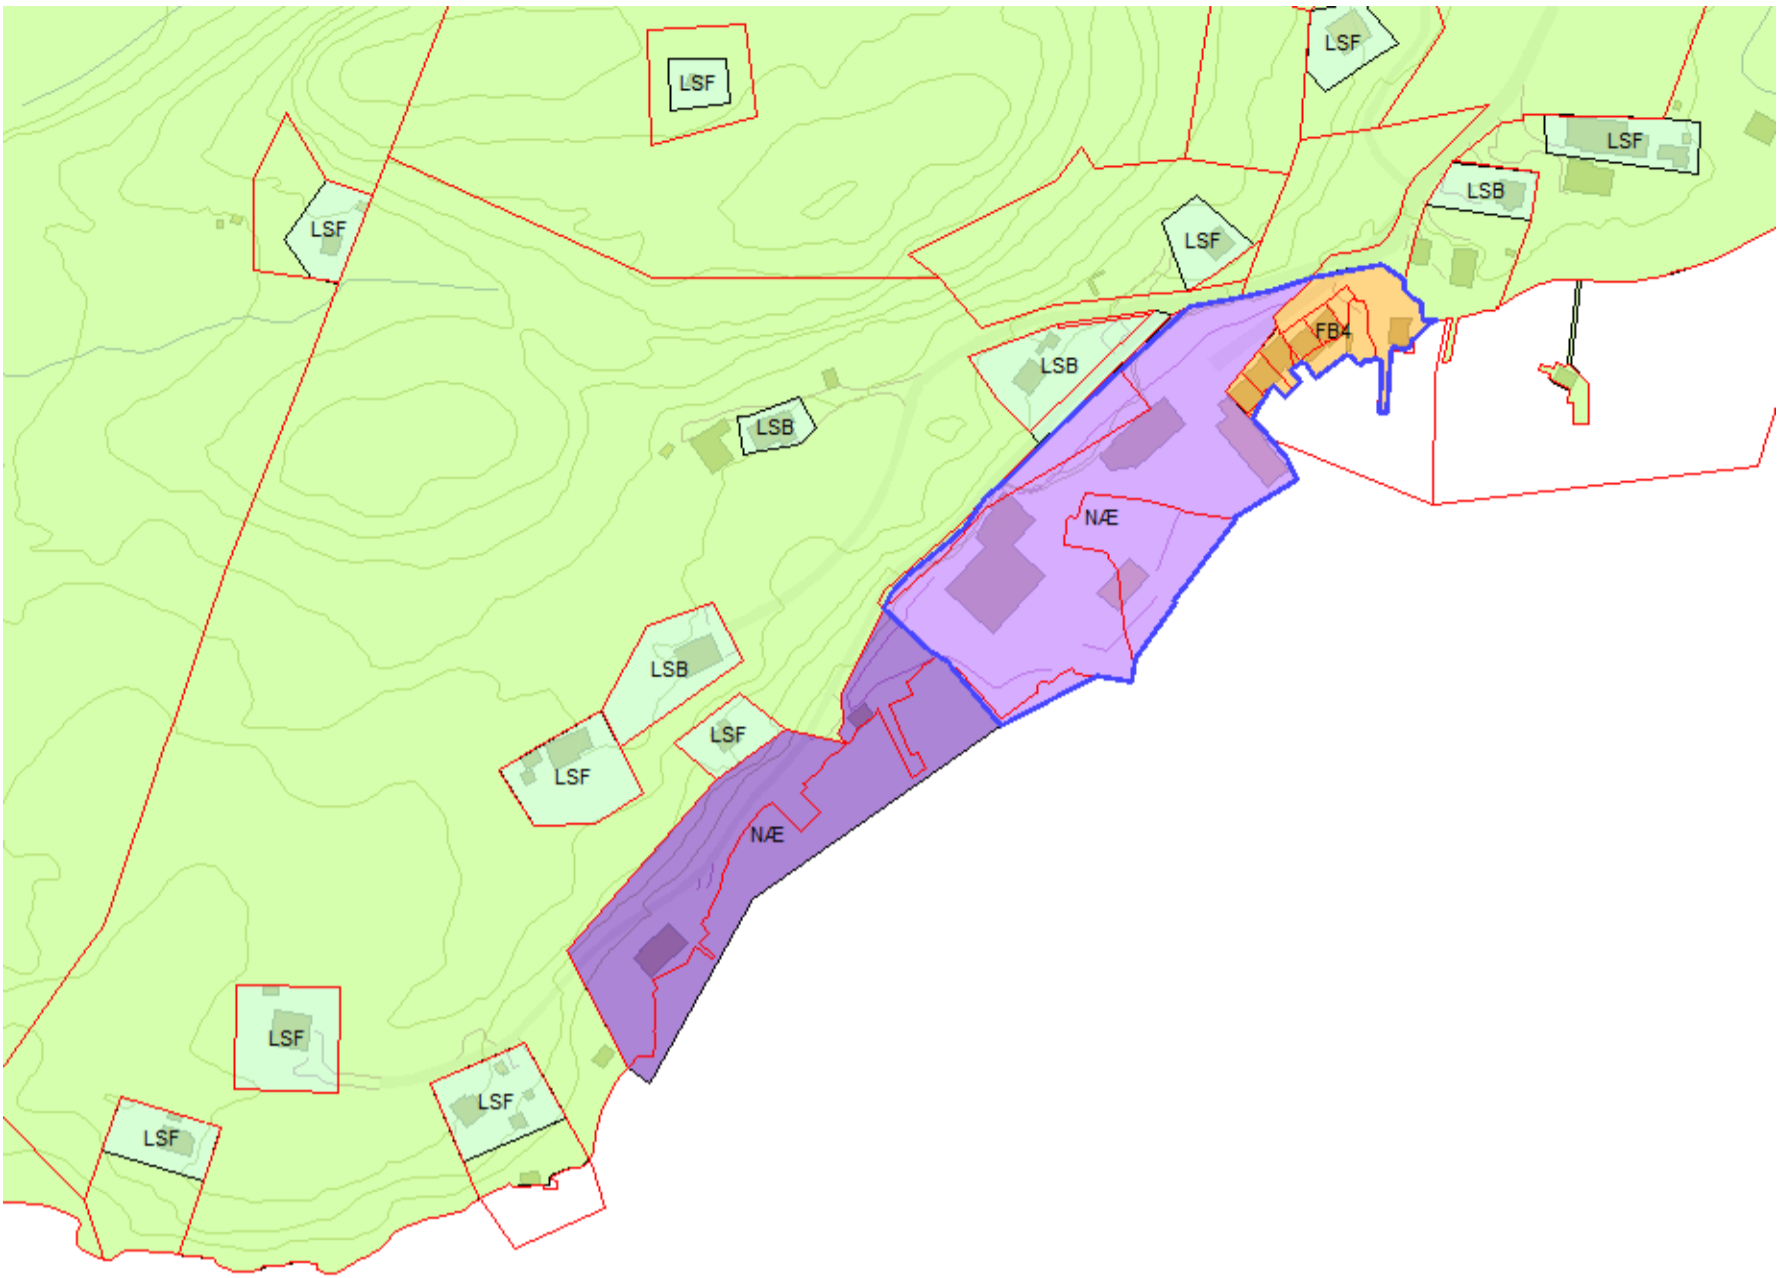

Vedlegg 11 – Forbudsgrense sjø

Innhold

Vedlegg 11 – Forbudsgrense sjø.....	1
Generelt.....	2
Innlandet	2
Kirkelandet	3
Kirkelandet sør	3
Kirkelandet nord.....	4
Gomalandet.....	5
Hagelin og Dalabukta.....	5
Skorpa og Meløya.....	6
Dunkarsundet og Bentneset.....	7
Vågen til Nordsundbrua	8
Nordlandet	9
Nordsundbrua til og med Remlan	9
Melkvikan og Dalasundet	10
Dale til og med Draget.....	11
Vestbase til Omsundbrua	11
Frei.....	12
Vadsteinsvika.....	12
Bolgnestet.....	13
Husøya	13
Jørihaugen	14
Rensvikholmen	14
Våttåbukta til Nerdalen avløpsrenseanlegg	15
Ørnvika og Saltkjelbukta.....	16
Lianaustan	17
Freistranda.....	17
Flatsetsundet.....	18
Kystvågen	18
Amundøya	19
Flatøya	20

Generelt

Jf. PBL. § 1-8

Støttedokument for å synliggjøre vedtatt forbudsgrense mot sjø.

Innlandet

Kirkelandet
Kirkelandet sør

Gomalandet
Hagelin og Dalabukta

Dunkarsundet og Bentneset

Vågen til Nordsundbrua

Nordlandet

Nordsundbrua til og med Remlan

Melkvikan og Dalasundet

Dale til og med Draget

Vestbase til Omsundbrua

Frei

Vadsteinsvika

Bolghneset

Husøya

Jørihaugen

Rensvikholmen

Lianaustan

Freistranda

Flatsetsundet

Kystvågen

Amundøya