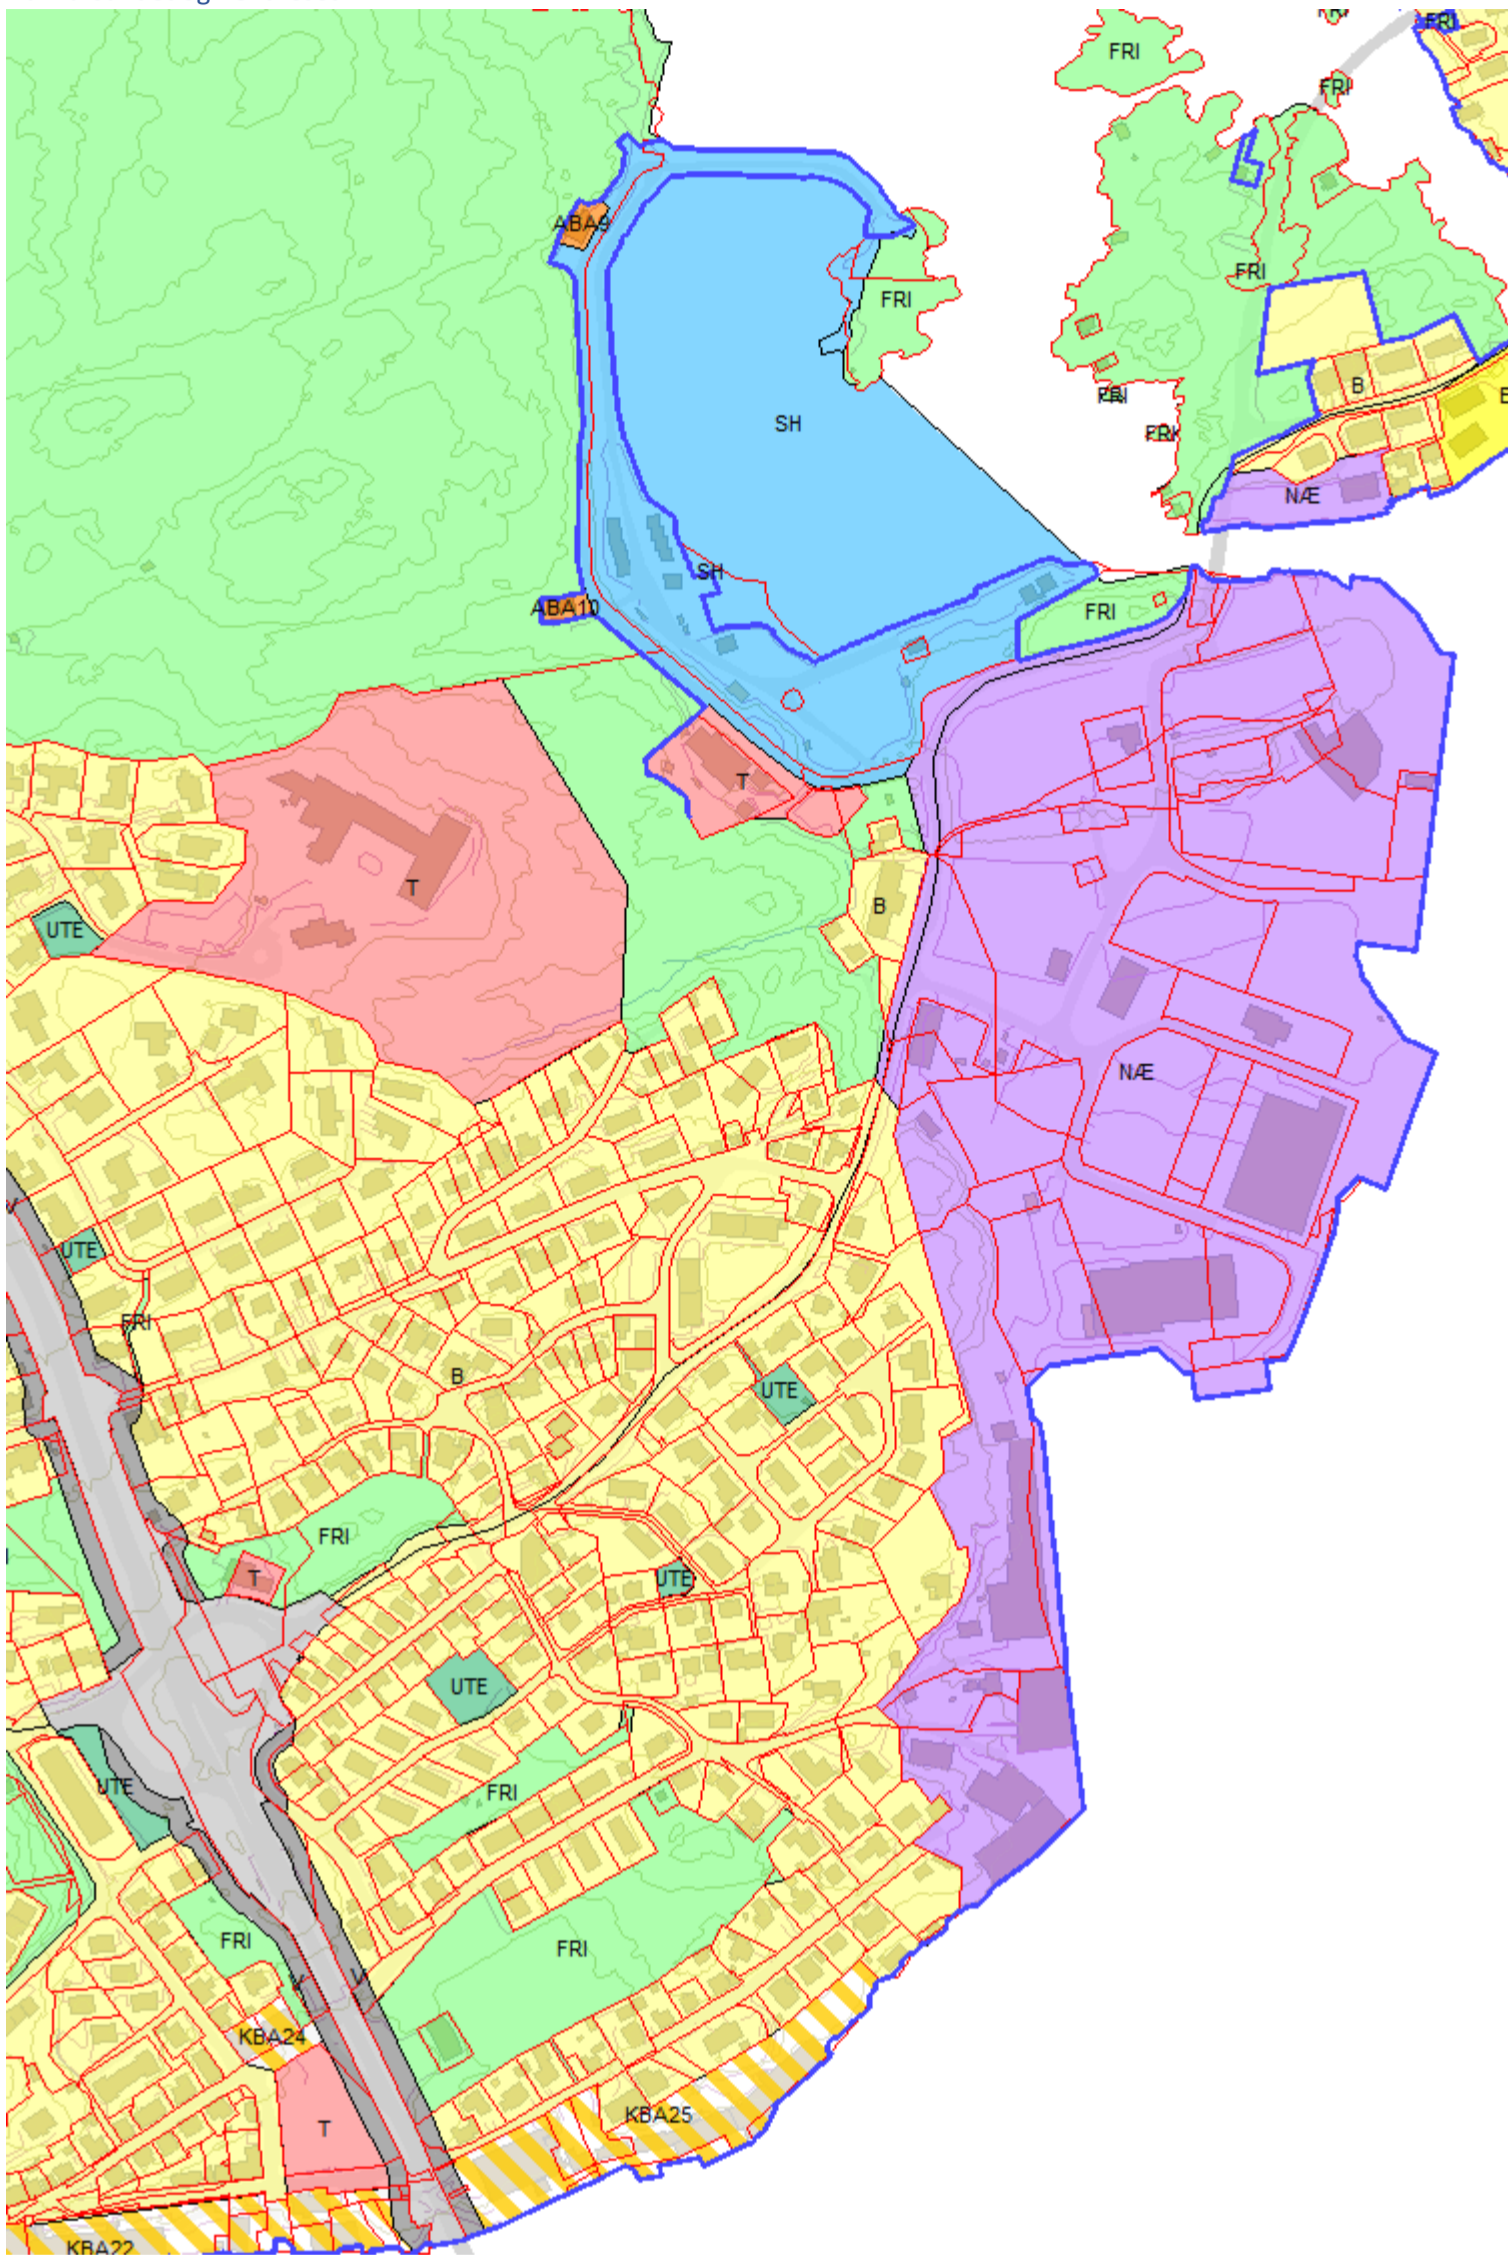

Vedlegg 11 – Forbudsgrense sjø

Innhold

Vedlegg 11 – Forbudsgrense sjø.....	1
Generelt.....	2
Innlandet	2
Kirkelandet	3
Kirkelandet sør	3
Kirkelandet nord.....	4
Gomalandet.....	5
Hagelin og Dalabukta.....	5
Skorpa og Meløya.....	6
Dunkarsundet og Bentneset.....	7
Vågen til Nordsundbrua	8
Nordlandet	9
Nordsundbrua til og med Remlan	9
Melkvikan og Dalasundet	10
Dale til og med Draget.....	11
Vestbase til Omsundbrua	11
Frei.....	12
Vadsteinsvika.....	12
Bolgnestet.....	13
Husøya	13
Jørihaugen	14
Rensvikholmen	14
Våttåbukta til Nerdalen avløpsrenseanlegg	15
Ørnvika og Saltkjelbukta.....	16
Lianaustan	17
Freistranda.....	17
Flatsetsundet.....	18
Kystvågen	18
Amundøya	19
Flatøya	20

Generelt

Jf. PBL. § 1-8

Støttedokument for å synliggjøre vedtatt forbudsgrense mot sjø.

Innlandet

Kirkelandet
Kirkelandet sør

Gomalandet
Hagelin og Dalabukta

Dunkarsundet og Bentneset

Vågen til Nordsundbrua

Nordlandet

Nordsundbrua til og med Remlan

Melkvikan og Dalasundet

Dale til og med Draget

Vestbase til Omsundbrua

Frei

Vadsteinsvika

Bolghneset

Husøya

Jørihaugen

Rensvikholmen

Lianaustan

Freistranda

Flatsetsundet

Kystvågen

Amundøya