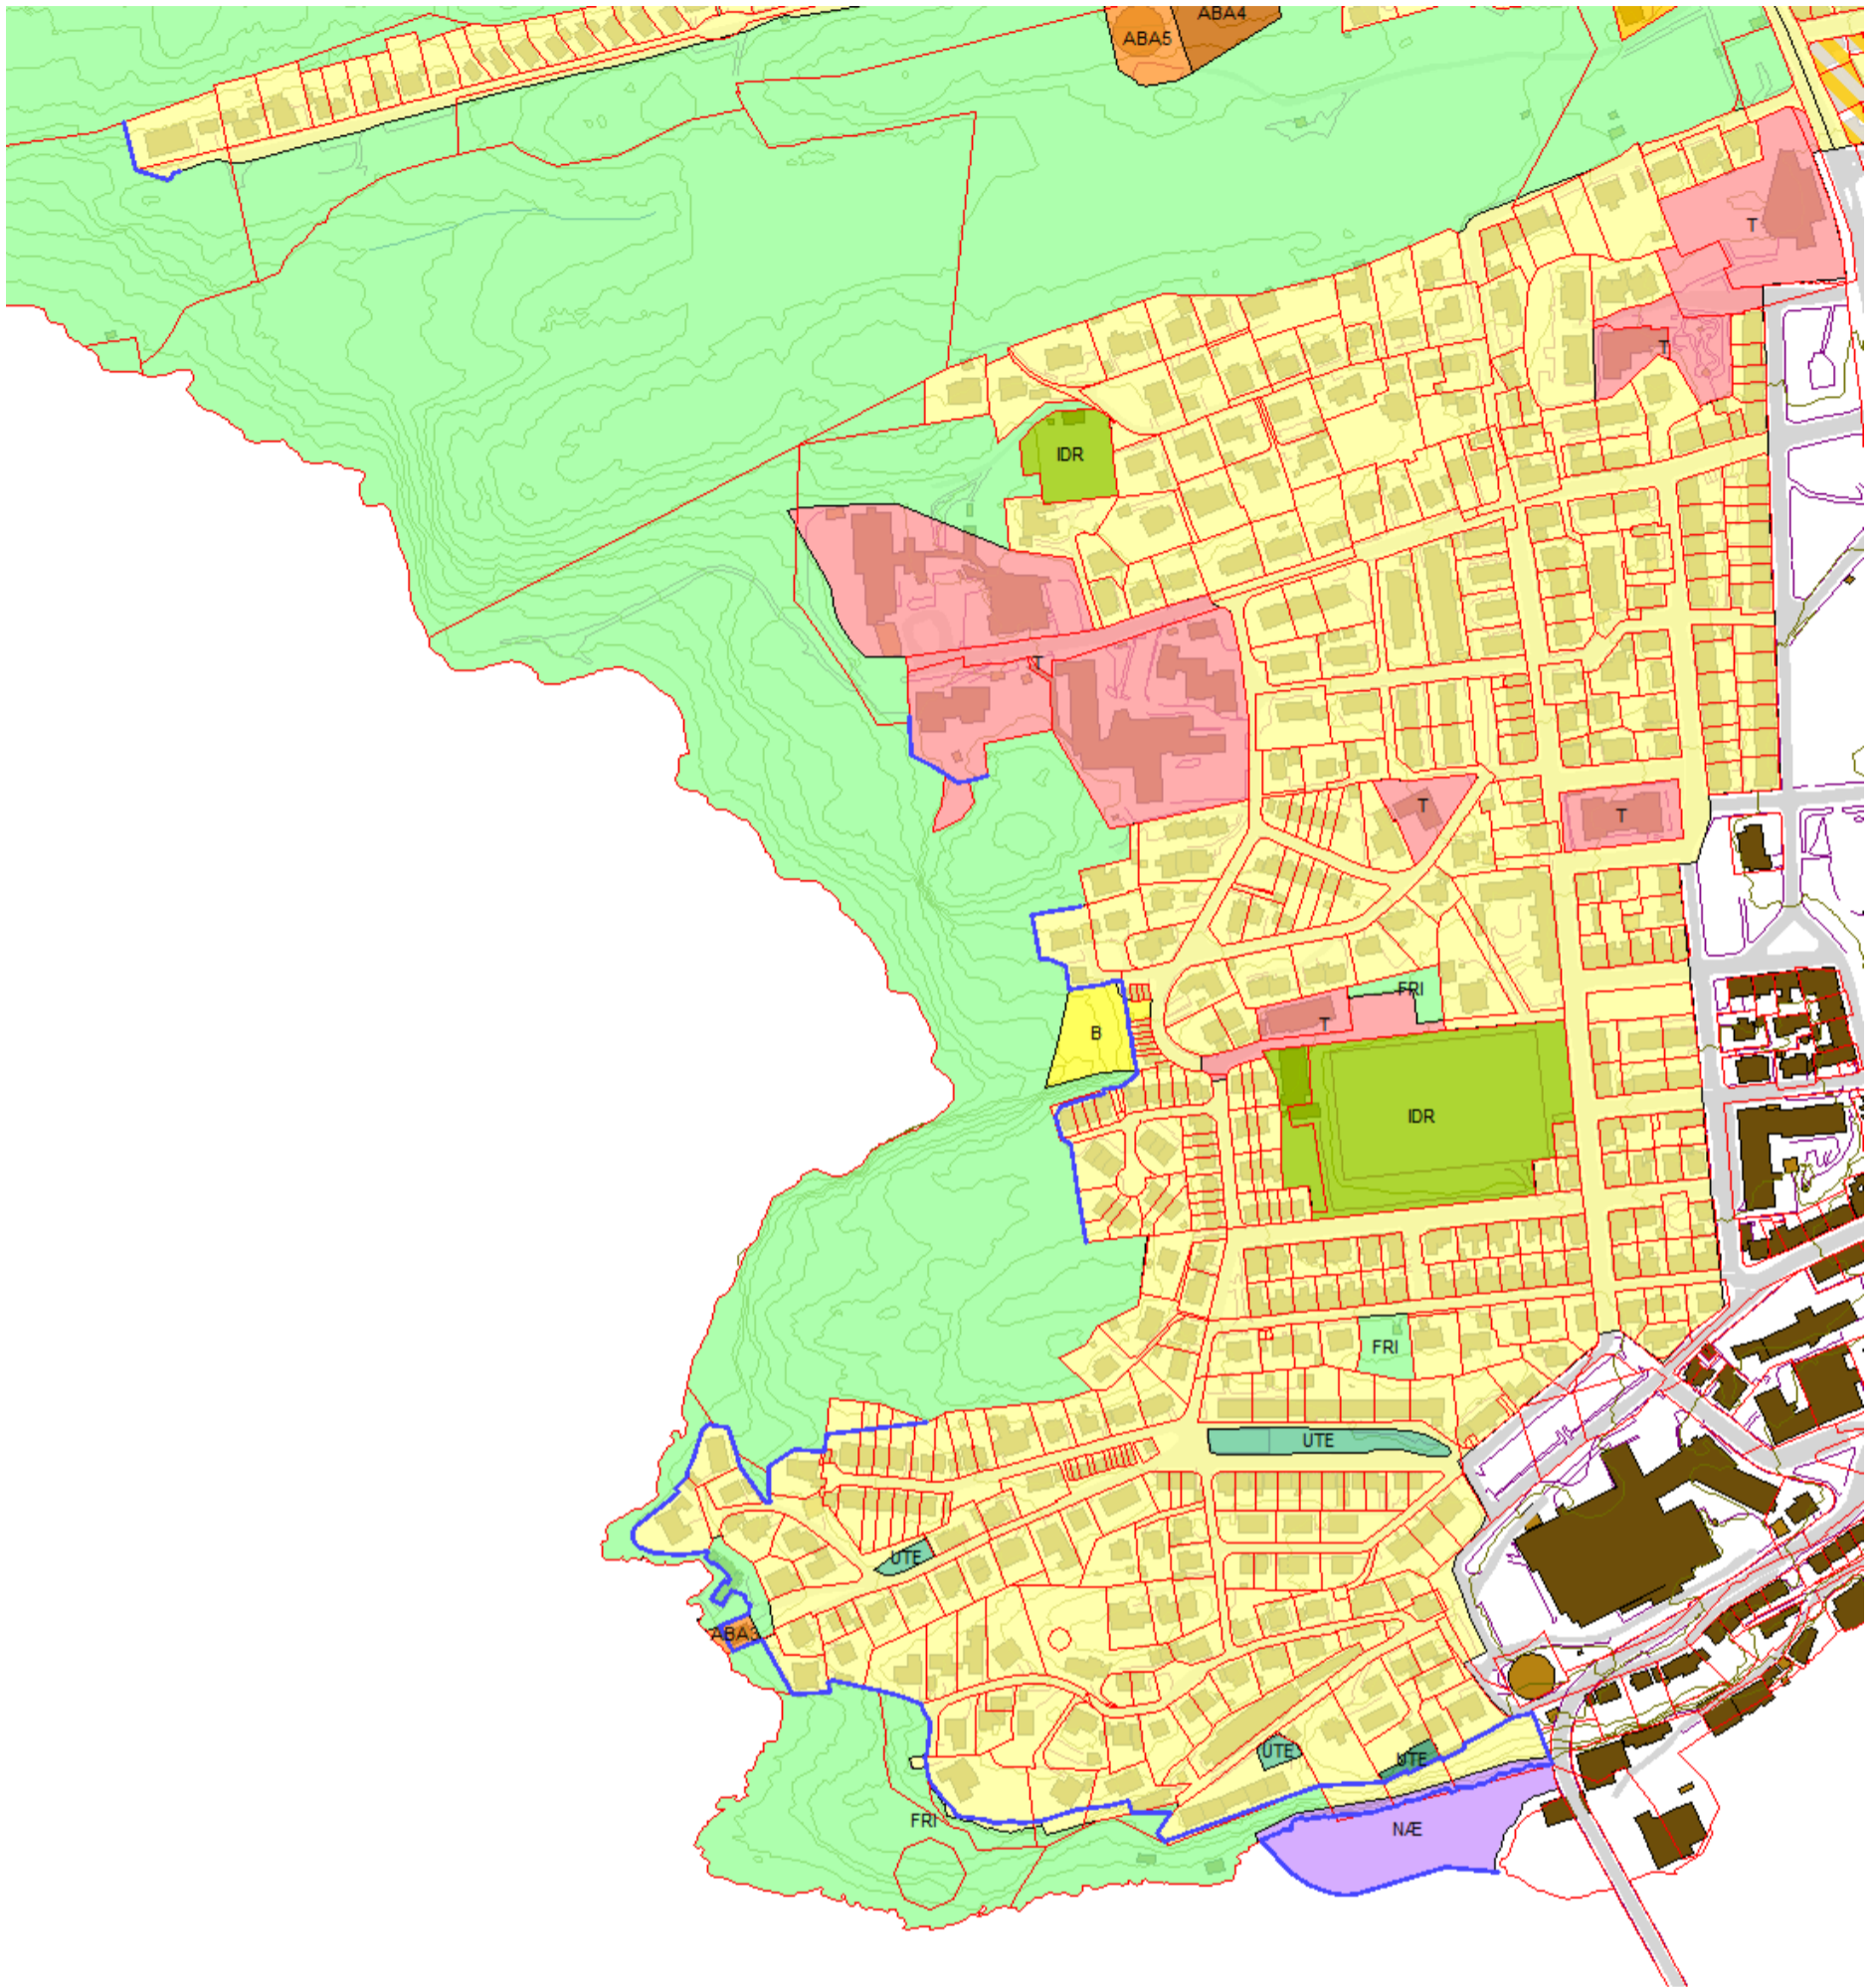

Vedlegg 11 – Forbudsgrense sjø

Innhold

Vedlegg 11 – Forbudsgrense sjø.....	1
Generelt.....	2
Innlandet	2
Kirkelandet	3
Kirkelandet sør	3
Kirkelandet nord.....	4
Gomalandet.....	5
Hagelin og Dalabukta.....	5
Skorpa og Meløya.....	6
Dunkarsundet og Bentneset.....	7
Vågen til Nordsundbrua	8
Nordlandet	9
Nordsundbrua til og med Remlan	9
Melkvikan og Dalasundet	10
Dale til og med Draget.....	11
Vestbase til Omsundbrua	11
Frei.....	12
Vadsteinsvika.....	12
Bolgnestet.....	13
Husøya	13
Jørihaugen	14
Rensvikholmen	14
Våttåbukta til Nerdalen avløpsrenseanlegg	15
Ørnvika og Saltkjelbukta.....	16
Lianaustan	17
Freistranda.....	17
Flatsetsundet.....	18
Kystvågen	18
Amundøya	19
Flatøya	20

Generelt

Jf. PBL. § 1-8

Støttedokument for å synliggjøre vedtatt forbudsgrense mot sjø.

Innlandet

Kirkelandet
Kirkelandet sør

Gomalandet
Hagelin og Dalabukta

Dunkarsundet og Bentneset

Vågen til Nordsundbrua

Nordlandet

Nordsundbrua til og med Remlan

Melkvikan og Dalasundet

Dale til og med Draget

Vestbase til Omsundbrua

Frei

Vadsteinsvika

Bolghneset

Husøya

Jørihaugen

Rensvikholmen

Lianaustan

Freistranda

Flatsetsundet

Kystvågen

Amundøya