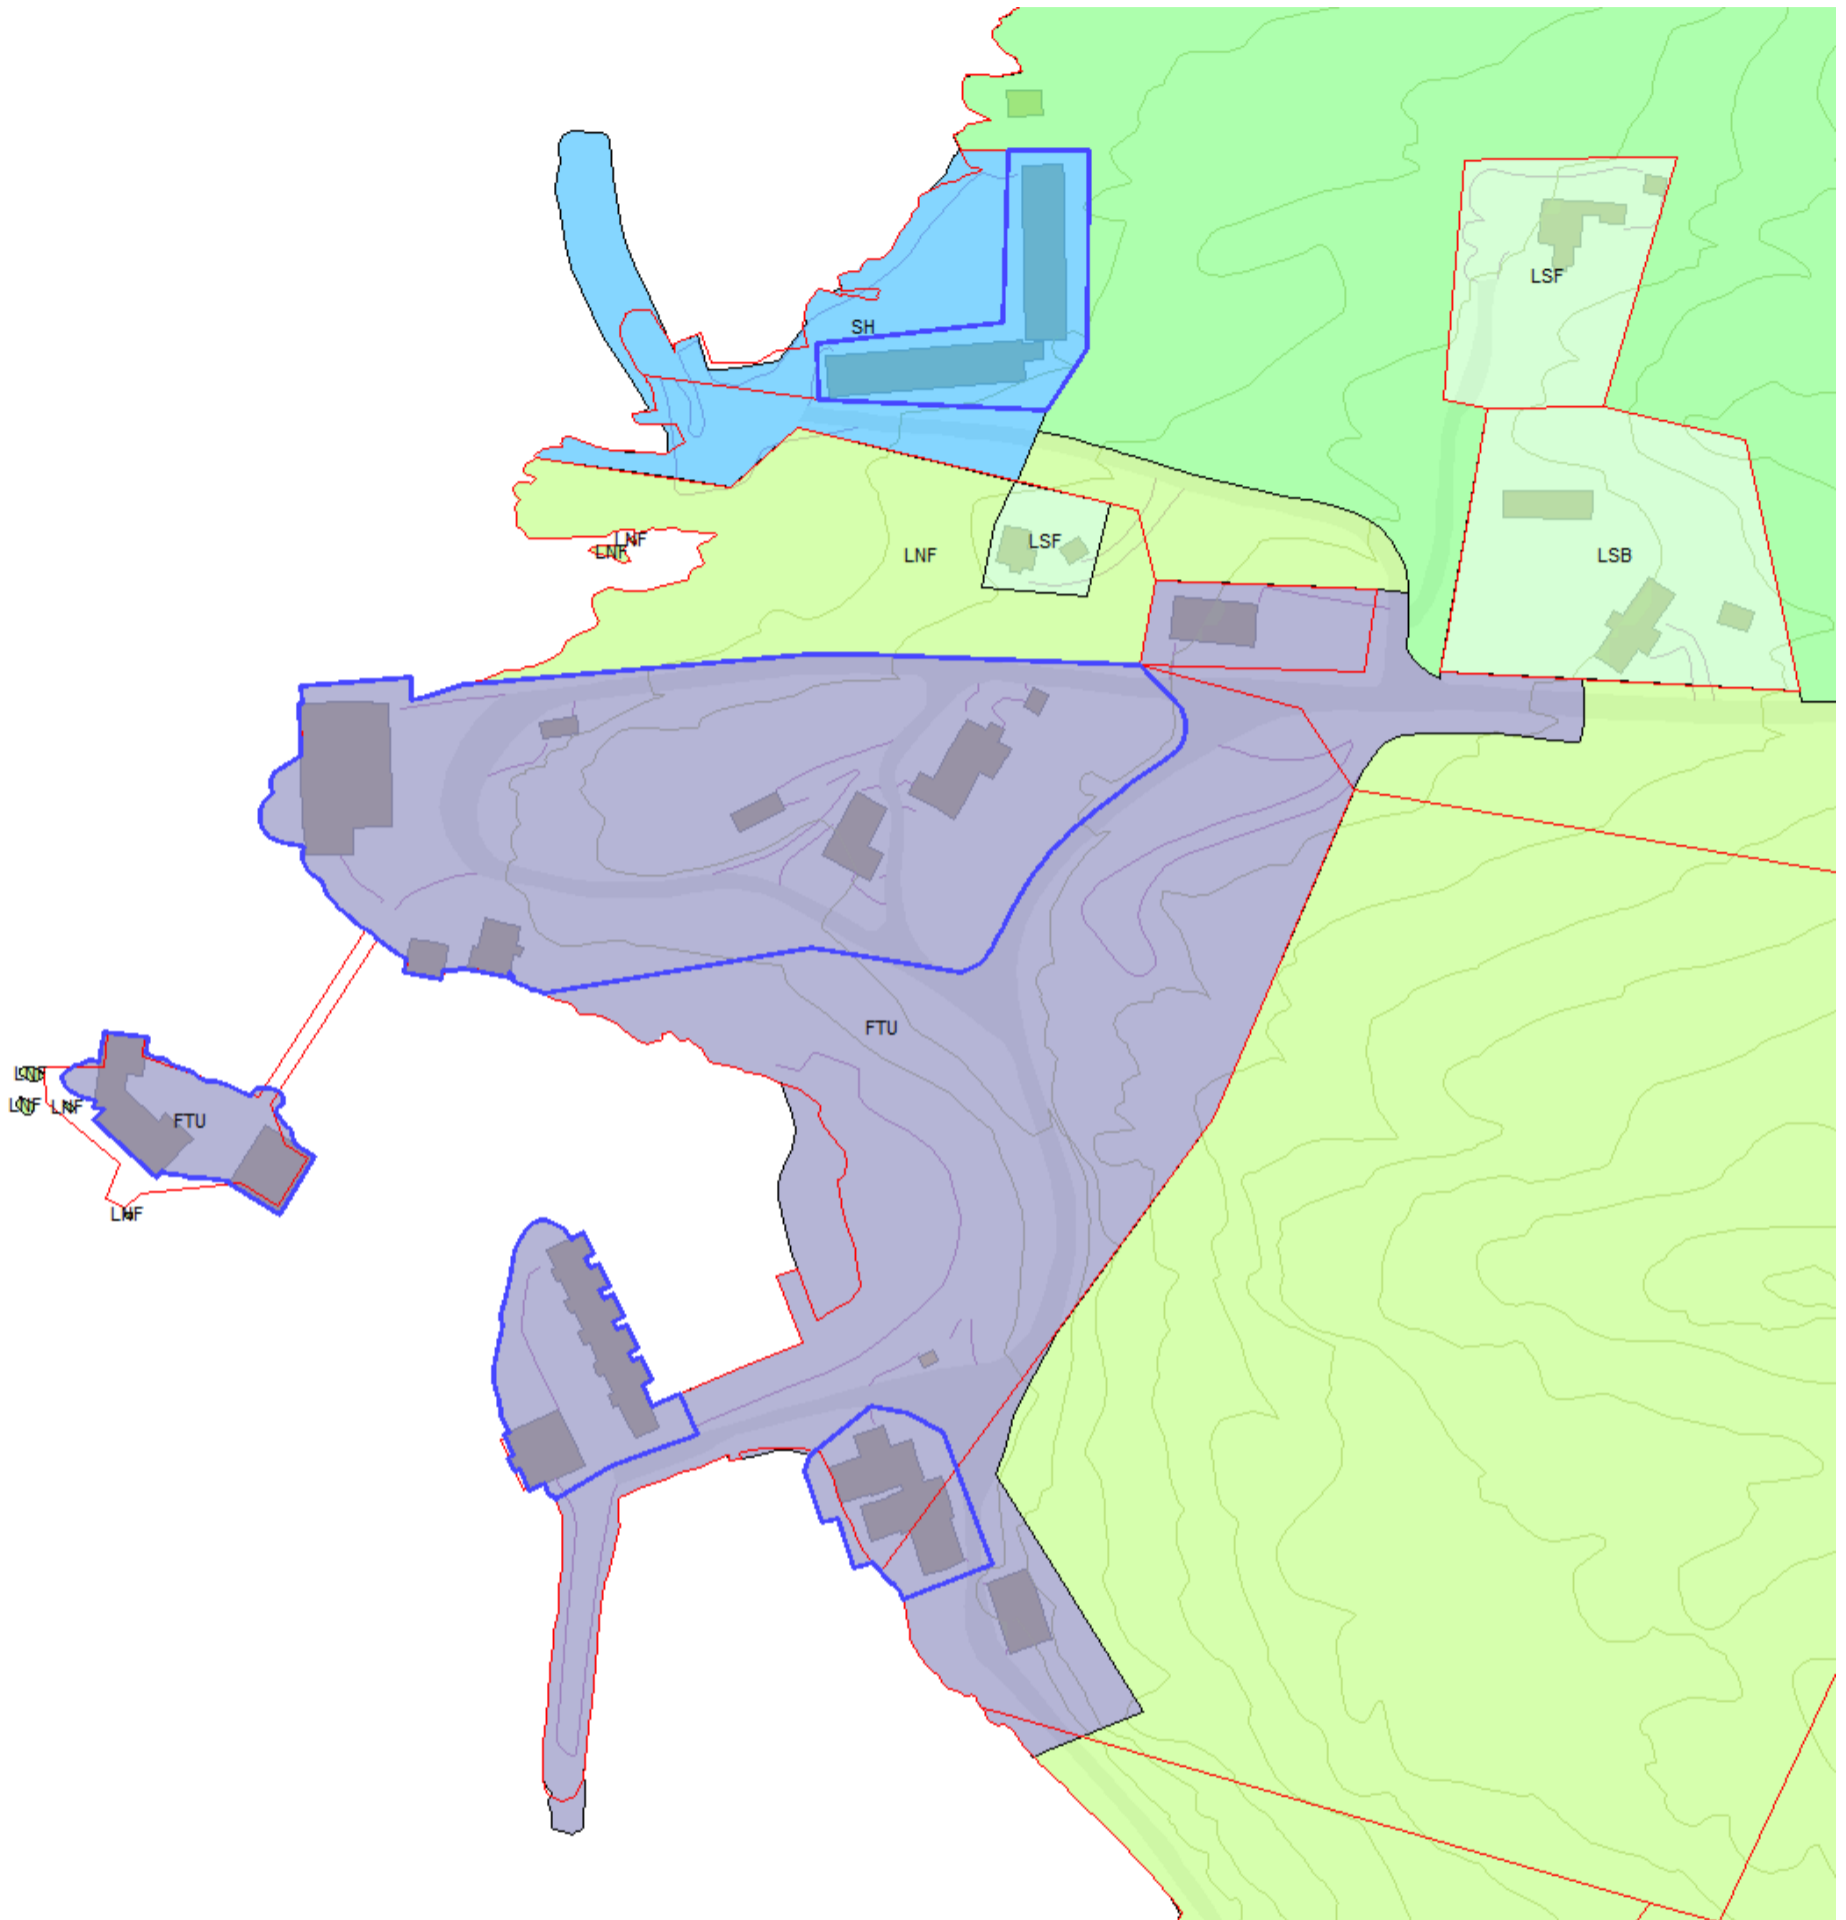

Vedlegg 11 – Forbudsgrense sjø

Innhold

Vedlegg 11 – Forbudsgrense sjø.....	1
Generelt.....	2
Innlandet	2
Kirkelandet	3
Kirkelandet sør	3
Kirkelandet nord.....	4
Gomalandet.....	5
Hagelin og Dalabukta.....	5
Skorpa og Meløya.....	6
Dunkarsundet og Bentneset.....	7
Vågen til Nordsundbrua	8
Nordlandet	9
Nordsundbrua til og med Remlan	9
Melkvikan og Dalasundet	10
Dale til og med Draget.....	11
Vestbase til Omsundbrua	11
Frei.....	12
Vadsteinsvika.....	12
Bolgnestet.....	13
Husøya	13
Jørihaugen	14
Rensvikholmen	14
Våttåbukta til Nerdalen avløpsrenseanlegg	15
Ørnvika og Saltkjelbukta.....	16
Lianaustan	17
Freistranda.....	17
Flatsetsundet.....	18
Kystvågen	18
Amundøya	19
Flatøya	20

Generelt

Jf. PBL. § 1-8

Støttedokument for å synliggjøre vedtatt forbudsgrense mot sjø.

Innlandet

Kirkelandet
Kirkelandet sør

Gomalandet
Hagelin og Dalabukta

Dunkarsundet og Bentneset

Vågen til Nordsundbrua

Nordlandet

Nordsundbrua til og med Remlan

Melkvikan og Dalasundet

Dale til og med Draget

Vestbase til Omsundbrua

Frei

Vadsteinsvika

Bolghneset

Husøya

Jørihaugen

Rensvikholmen

Lianaustan

Freistranda

Flatsetsundet

Kystvågen

Amundøya