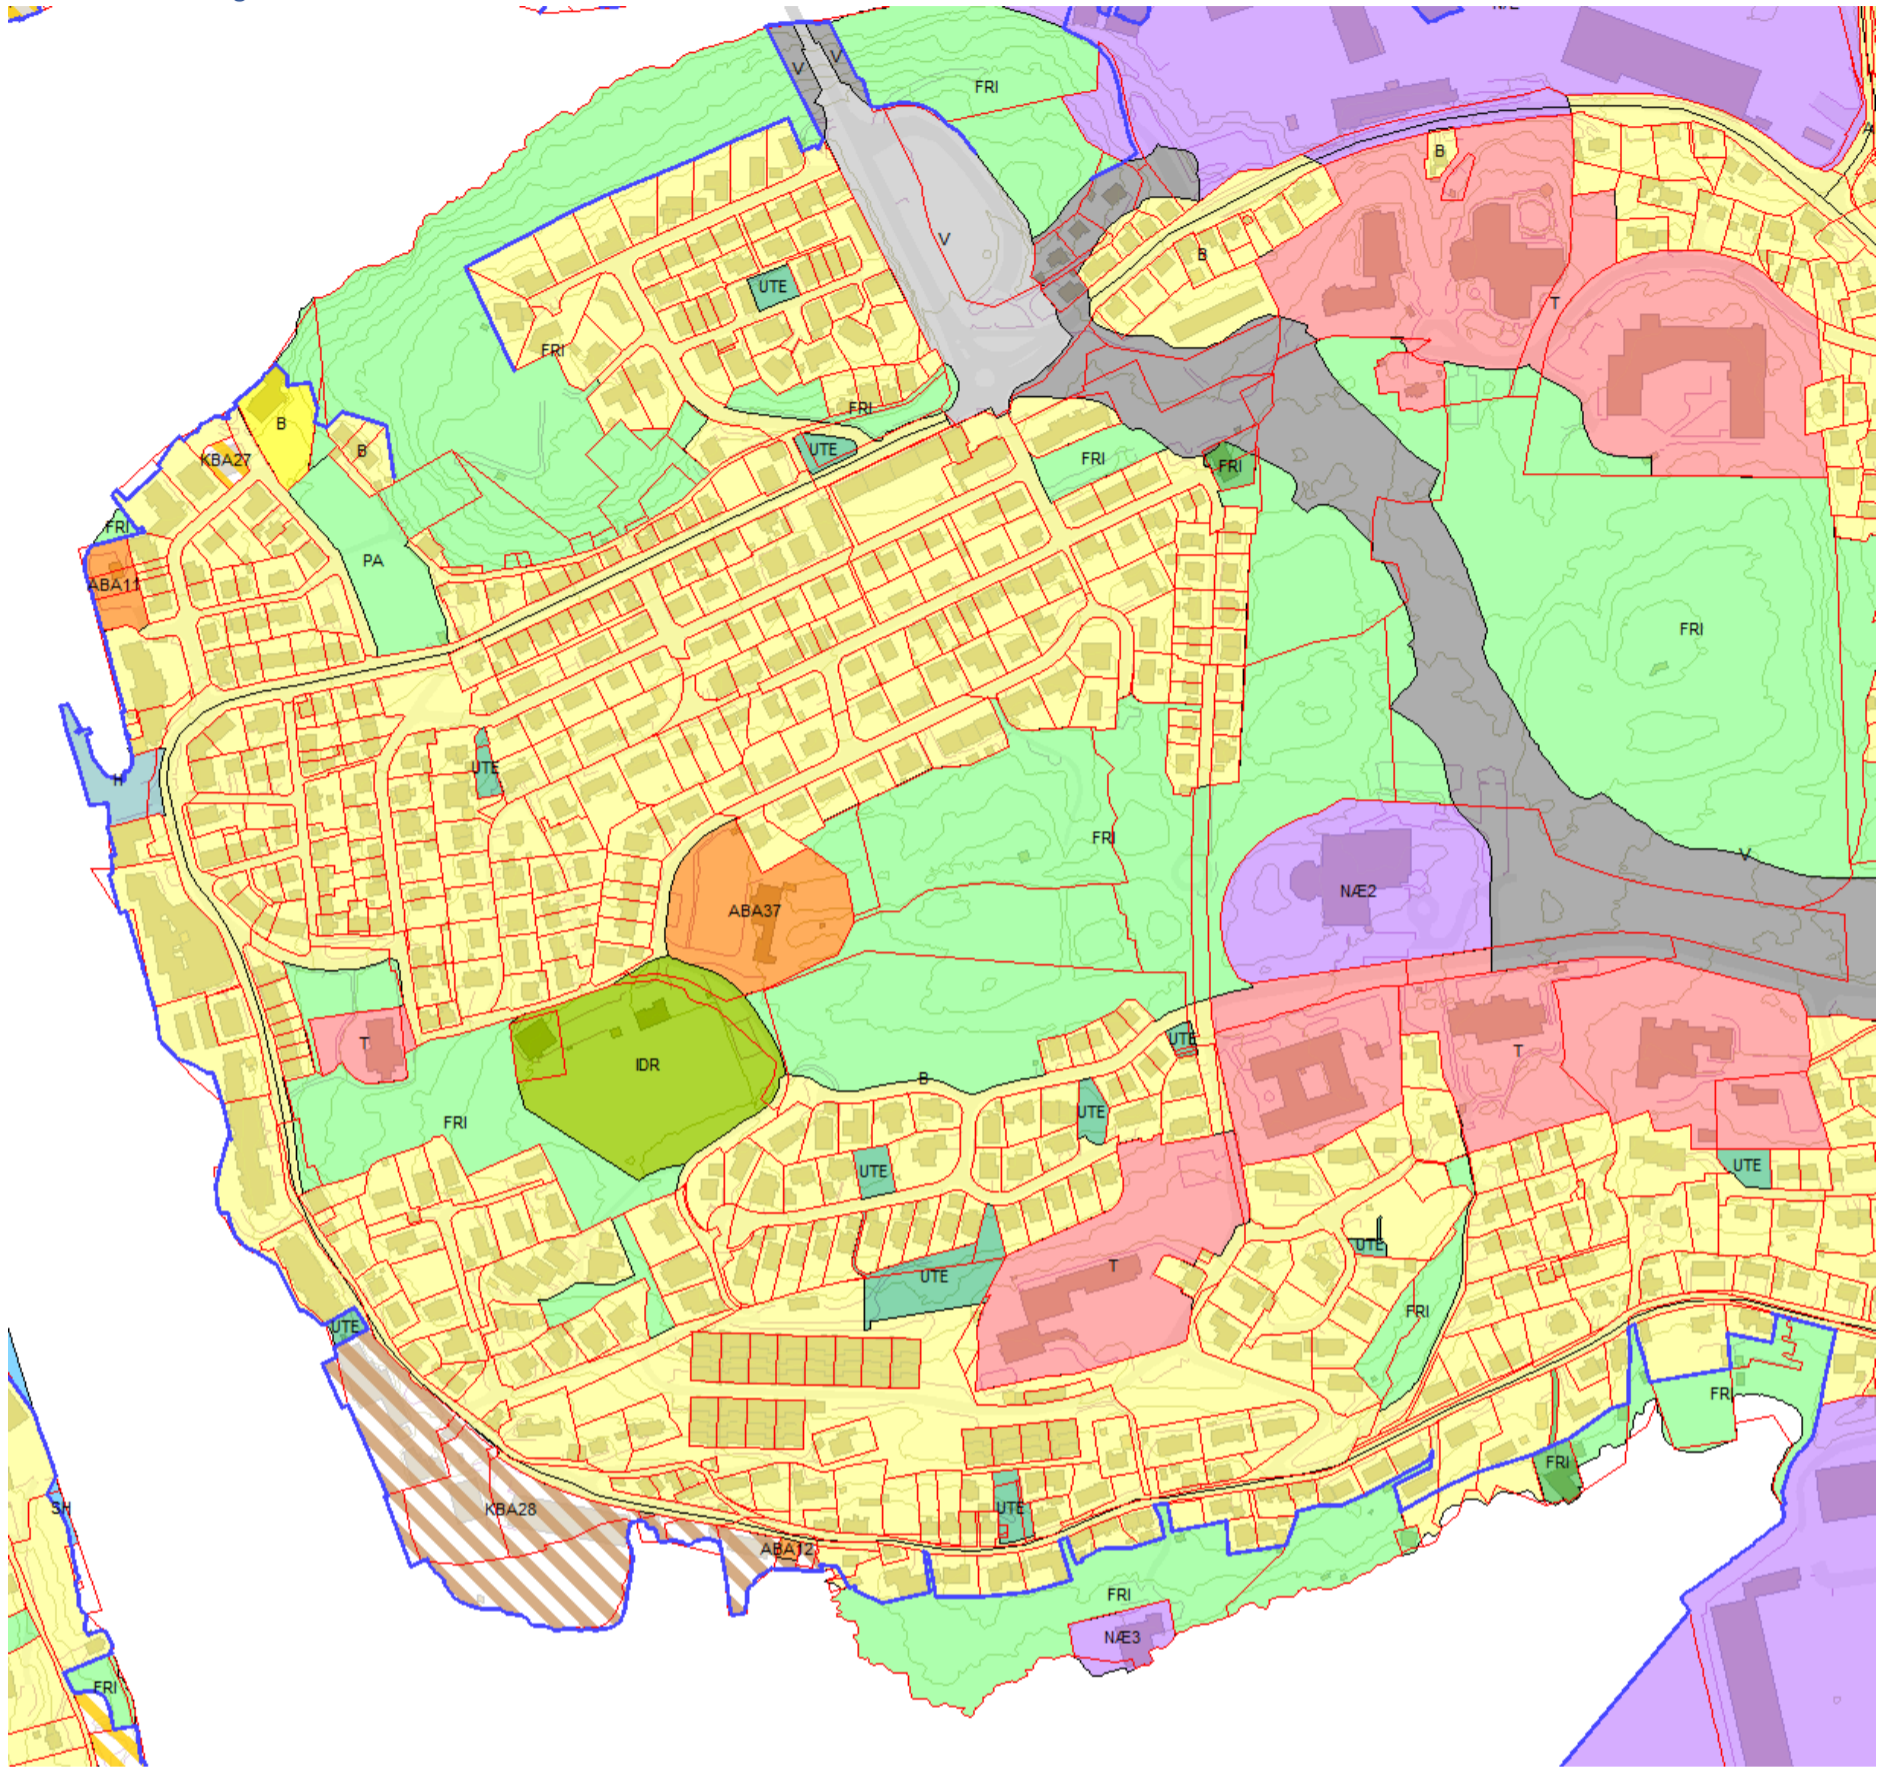

Vedlegg 11 – Forbudsgrense sjø

Innhold

Vedlegg 11 – Forbudsgrense sjø.....	1
Generelt.....	2
Innlandet	2
Kirkelandet	3
Kirkelandet sør	3
Kirkelandet nord.....	4
Gomalandet.....	5
Hagelin og Dalabukta.....	5
Skorpa og Meløya.....	6
Dunkarsundet og Bentneset.....	7
Vågen til Nordsundbrua	8
Nordlandet	9
Nordsundbrua til og med Remlan	9
Melkvikan og Dalasundet	10
Dale til og med Draget.....	11
Vestbase til Omsundbrua	11
Frei.....	12
Vadsteinsvika.....	12
Bolgnestet.....	13
Husøya	13
Jørihaugen	14
Rensvikholmen	14
Våttåbukta til Nerdalen avløpsrenseanlegg	15
Ørnvika og Saltkjelbukta.....	16
Lianaustan	17
Freistranda.....	17
Flatsetsundet.....	18
Kystvågen	18
Amundøya	19
Flatøya	20

Generelt

Jf. PBL. § 1-8

Støttedokument for å synliggjøre vedtatt forbudsgrense mot sjø.

Innlandet

Kirkelandet
Kirkelandet sør

Gomalandet
Hagelin og Dalabukta

Dunkarsundet og Bentneset

Vågen til Nordsundbrua

Nordlandet

Nordsundbrua til og med Remlan

Melkvikan og Dalasundet

Dale til og med Draget

Vestbase til Omsundbrua

Frei

Vadsteinsvika

Bolghneset

Husøya

Jørihaugen

Rensvikholmen

Lianaustan

Freistranda

Flatsetsundet

Kystvågen

Amundøya