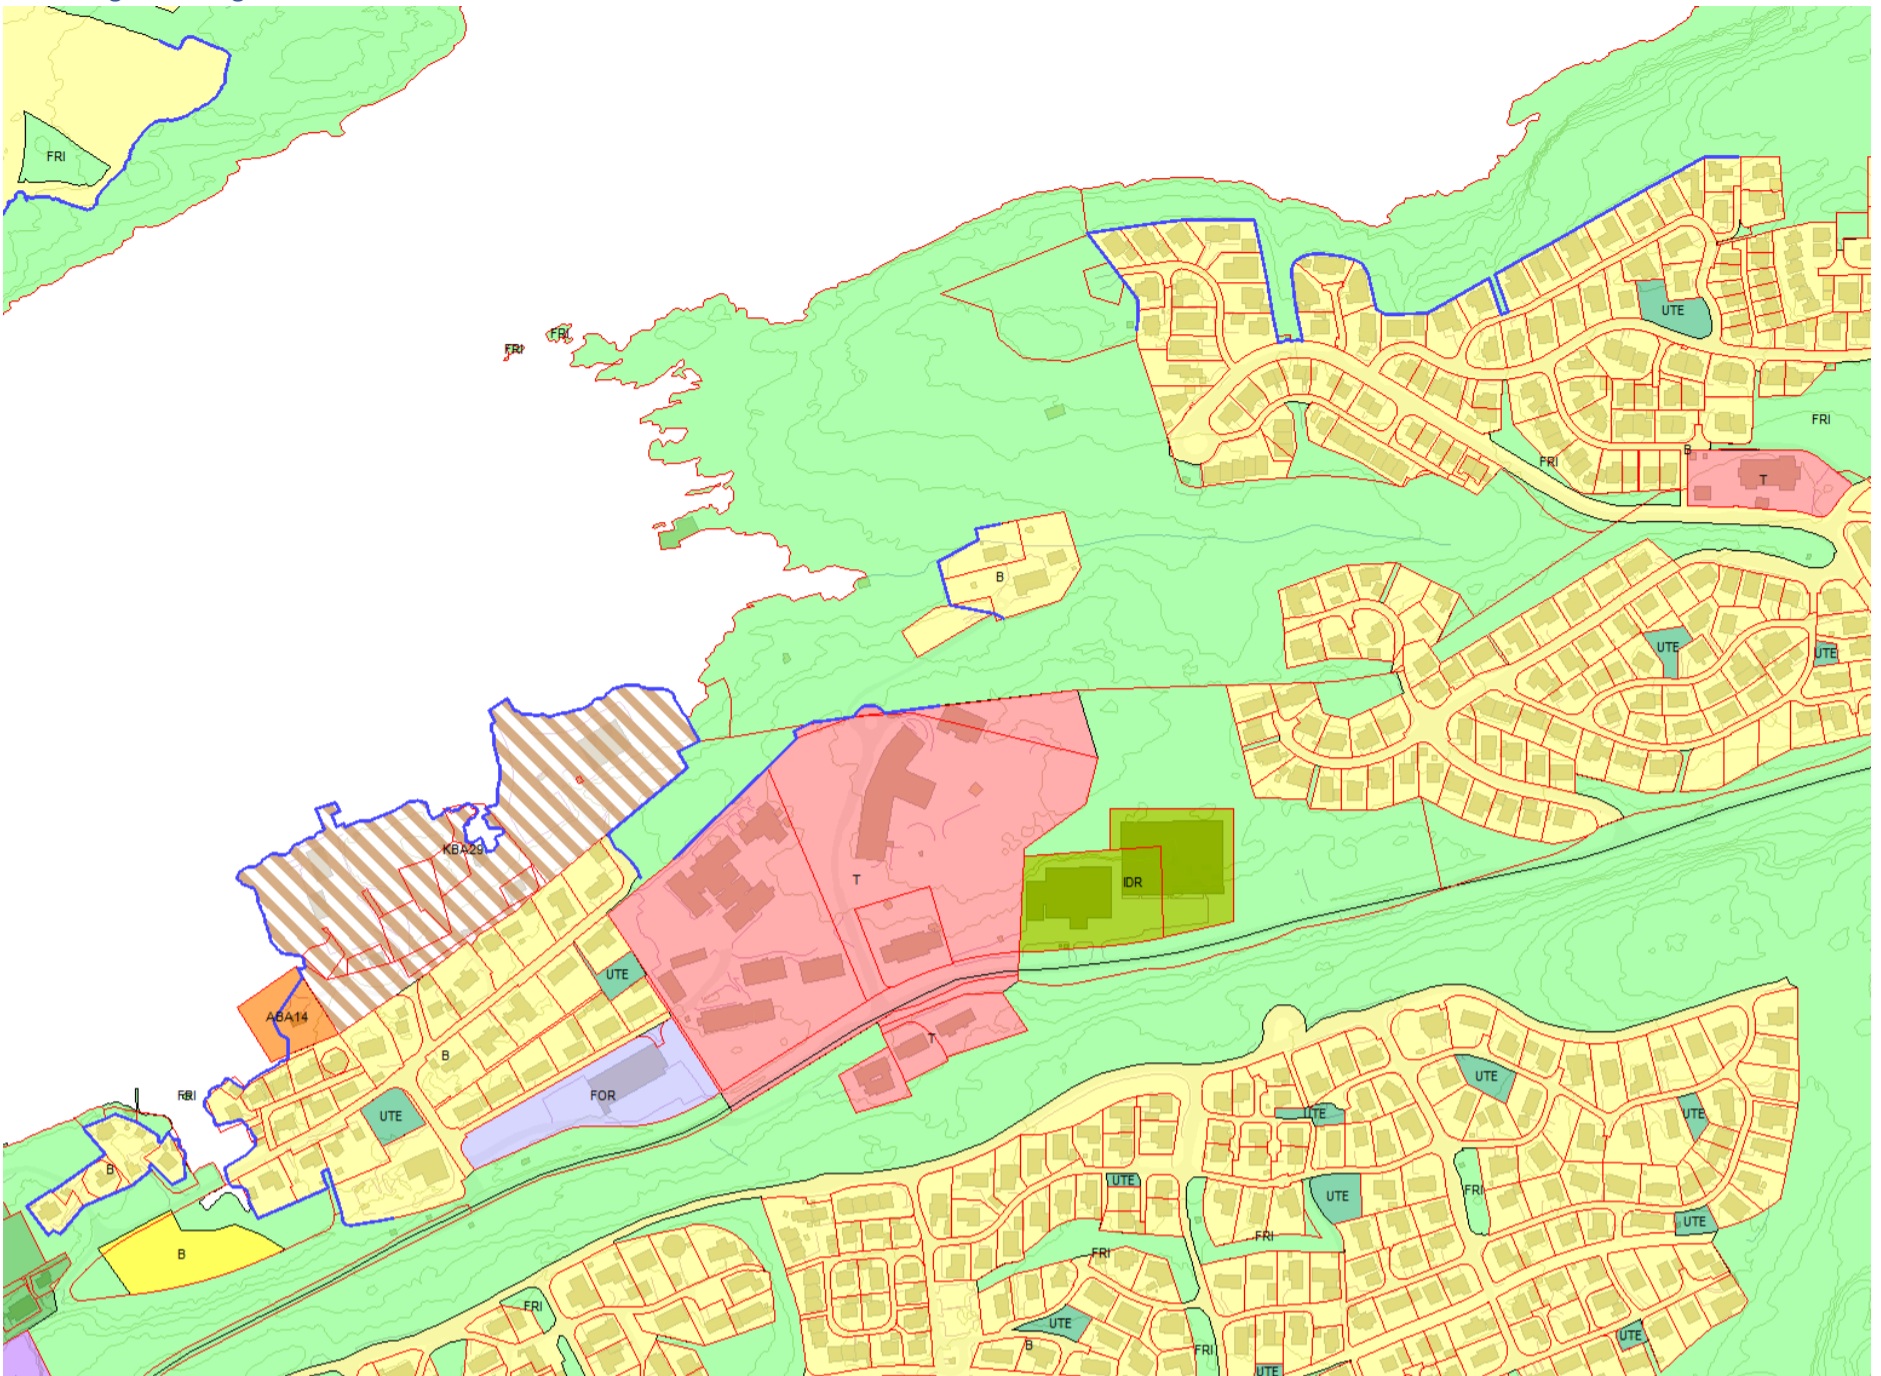

Vedlegg 11 – Forbudsgrense sjø

Innhold

Vedlegg 11 – Forbudsgrense sjø.....	1
Generelt.....	2
Innlandet	2
Kirkelandet	3
Kirkelandet sør	3
Kirkelandet nord.....	4
Gomalandet.....	5
Hagelin og Dalabukta.....	5
Skorpa og Meløya.....	6
Dunkarsundet og Bentneset.....	7
Vågen til Nordsundbrua	8
Nordlandet	9
Nordsundbrua til og med Remlan	9
Melkvikan og Dalasundet	10
Dale til og med Draget.....	11
Vestbase til Omsundbrua	11
Frei.....	12
Vadsteinsvika.....	12
Bolgnestet.....	13
Husøya	13
Jørihaugen	14
Rensvikholmen	14
Våttåbukta til Nerdalen avløpsrenseanlegg	15
Ørnvika og Saltkjelbukta.....	16
Lianaustan	17
Freistranda.....	17
Flatsetsundet.....	18
Kystvågen	18
Amundøya	19
Flatøya	20

Generelt

Jf. PBL. § 1-8

Støttedokument for å synliggjøre vedtatt forbudsgrense mot sjø.

Innlandet

Kirkelandet
Kirkelandet sør

Gomalandet
Hagelin og Dalabukta

Dunkarsundet og Bentneset

Vågen til Nordsundbrua

Nordlandet

Nordsundbrua til og med Remlan

Melkvikan og Dalasundet

Dale til og med Draget

Vestbase til Omsundbrua

Frei

Vadsteinsvika

Bolghneset

Husøya

Jørihaugen

Rensvikholmen

Lianaustan

Freistranda

Flatsetsundet

Kystvågen

Amundøya