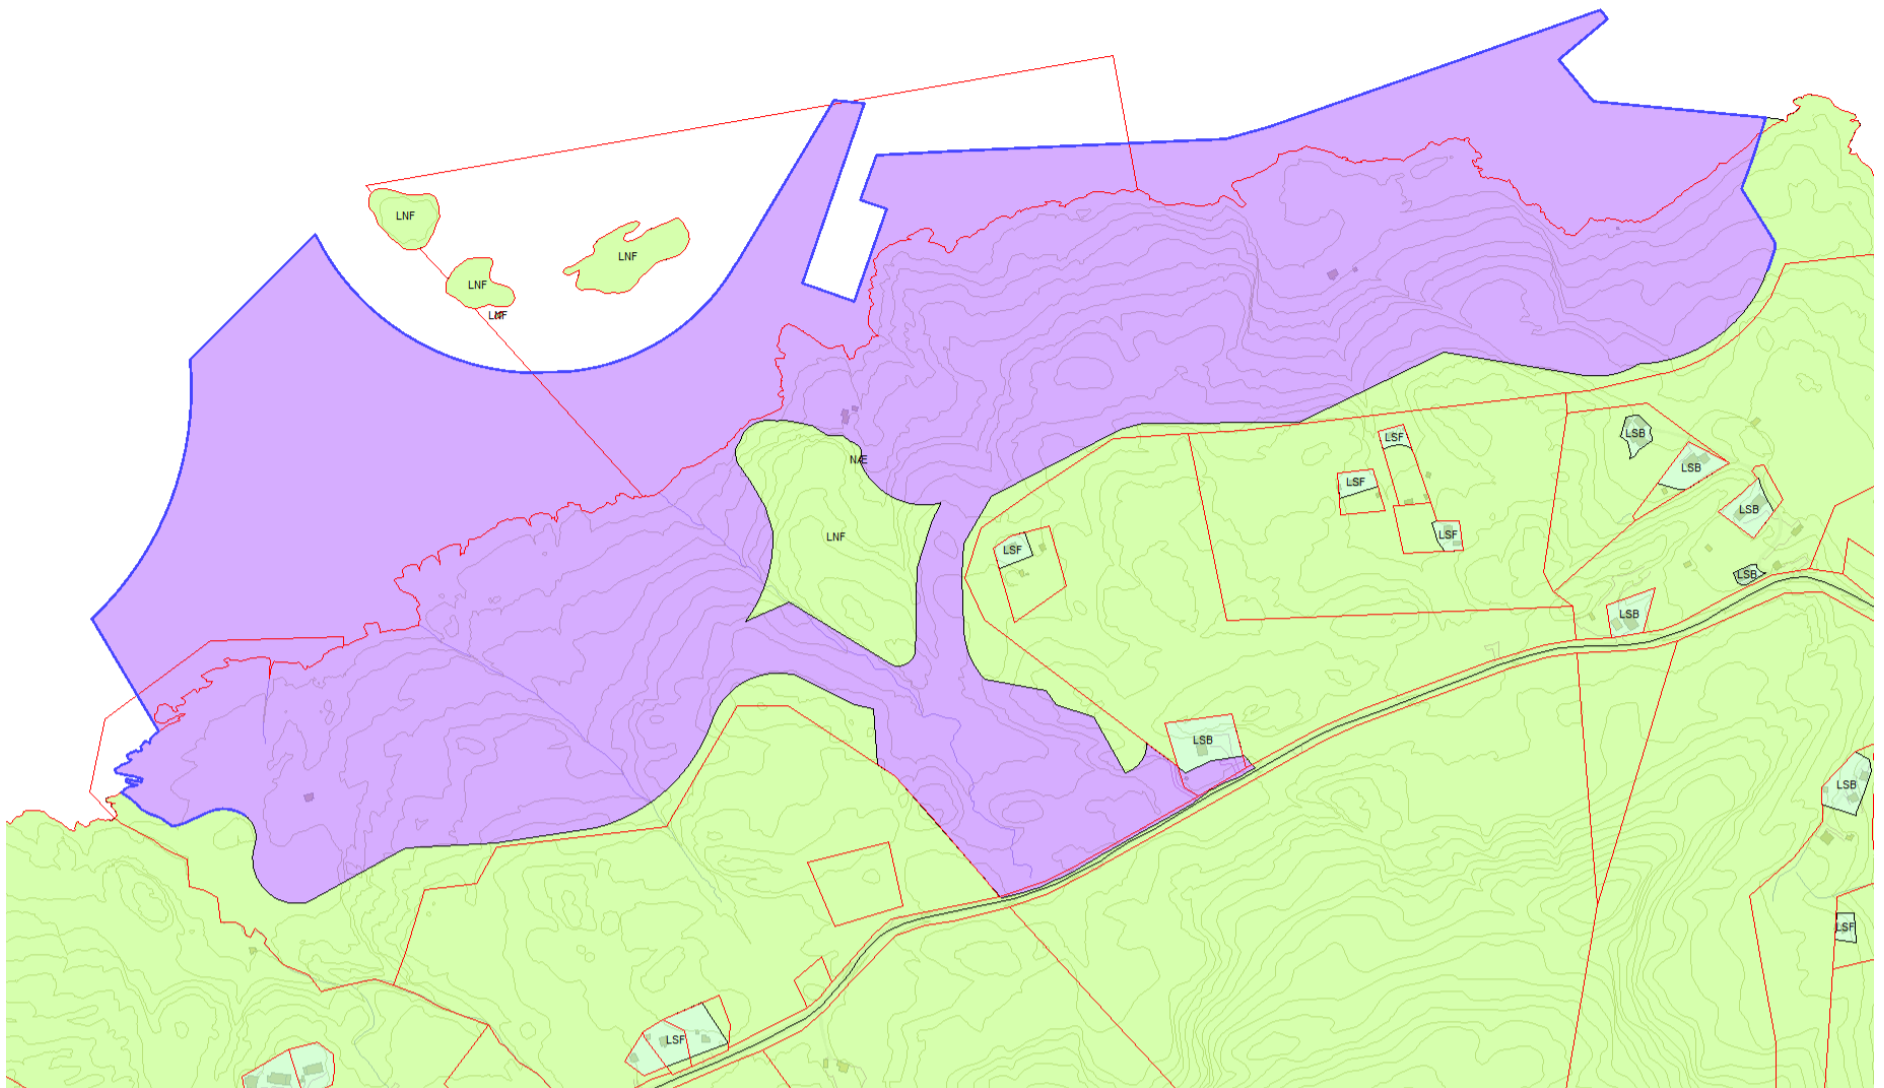

Vedlegg 11 – Forbudsgrense sjø

Innhold

Vedlegg 11 – Forbudsgrense sjø.....	1
Generelt.....	2
Innlandet	2
Kirkelandet	3
Kirkelandet sør	3
Kirkelandet nord.....	4
Gomalandet.....	5
Hagelin og Dalabukta.....	5
Skorpa og Meløya.....	6
Dunkarsundet og Bentneset.....	7
Vågen til Nordsundbrua	8
Nordlandet	9
Nordsundbrua til og med Remlan	9
Melkvikan og Dalasundet	10
Dale til og med Draget.....	11
Vestbase til Omsundbrua	11
Frei.....	12
Vadsteinsvika.....	12
Bolgnestet.....	13
Husøya	13
Jørihaugen	14
Rensvikholmen	14
Våttåbukta til Nerdalen avløpsrenseanlegg	15
Ørnvika og Saltkjelbukta.....	16
Lianaustan	17
Freistranda.....	17
Flatsetsundet.....	18
Kystvågen	18
Amundøya	19
Flatøya	20

Generelt

Jf. PBL. § 1-8

Støttedokument for å synliggjøre vedtatt forbudsgrense mot sjø.

Innlandet

Kirkelandet
Kirkelandet sør

Gomalandet
Hagelin og Dalabukta

Dunkarsundet og Bentneset

Vågen til Nordsundbrua

Nordlandet

Nordsundbrua til og med Remlan

Melkvikan og Dalasundet

Dale til og med Draget

Vestbase til Omsundbrua

Frei

Vadsteinsvika

Bolghneset

Husøya

Jørihaugen

Rensvikholmen

Lianaustan

Freistranda

Flatsetsundet

Kystvågen

Amundøya