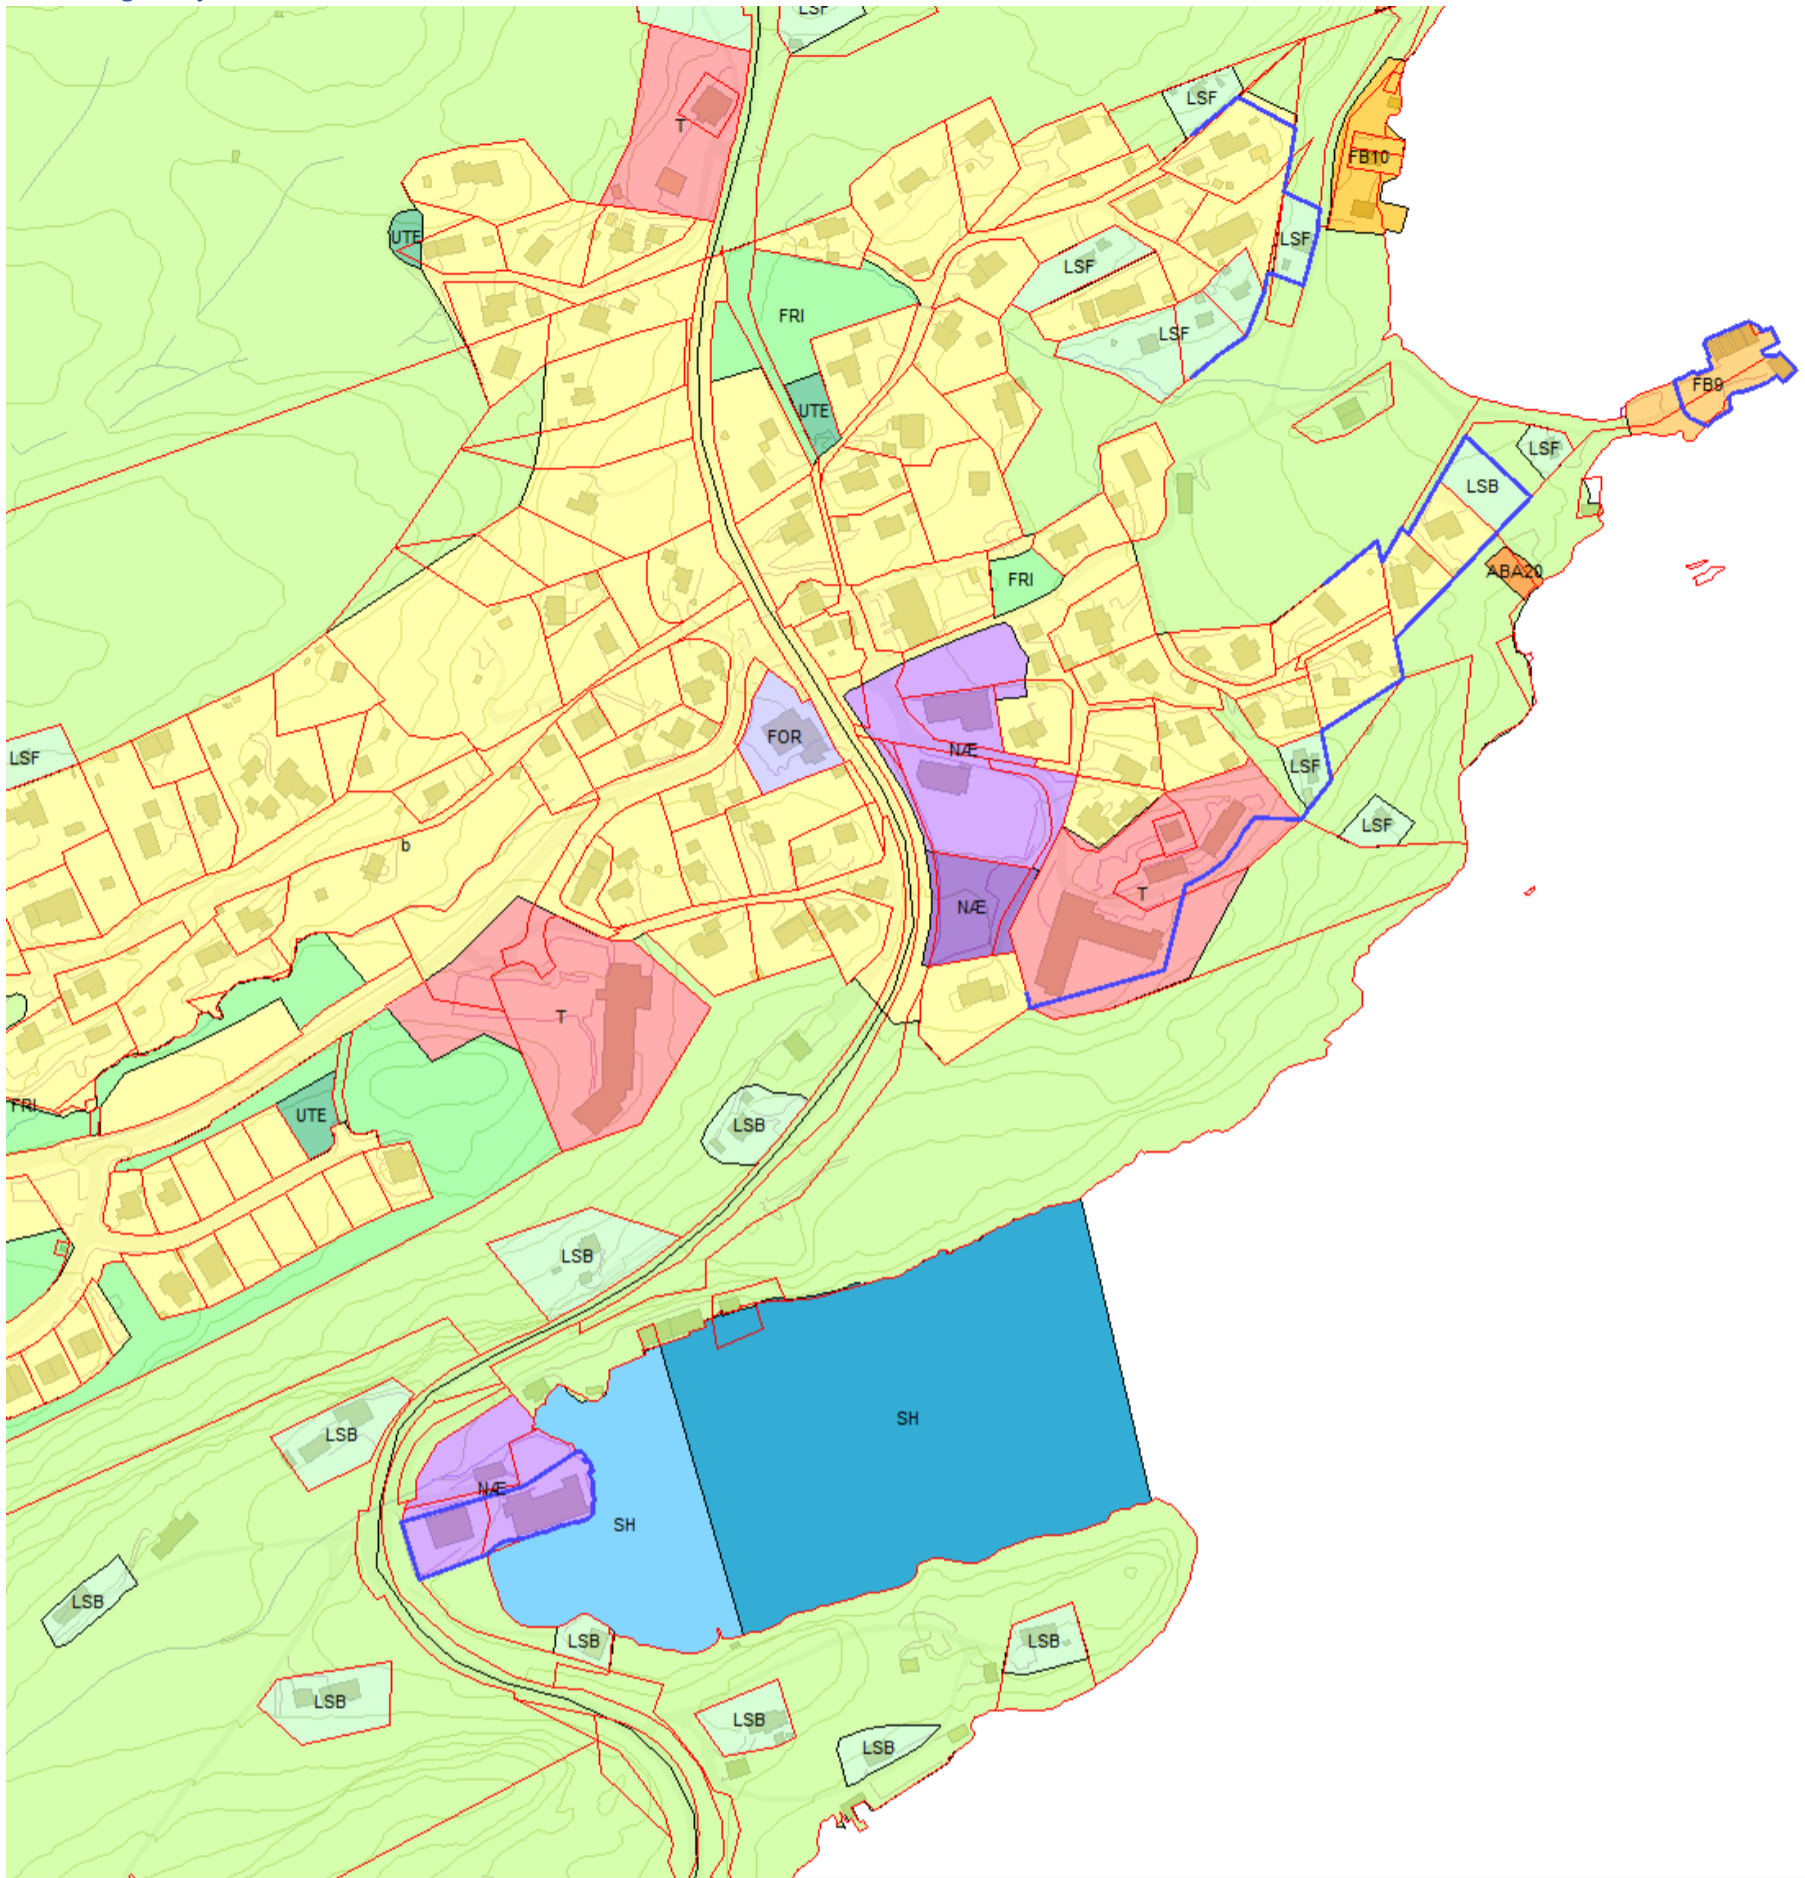

Vedlegg 11 – Forbudsgrense sjø

Innhold

Vedlegg 11 – Forbudsgrense sjø.....	1
Generelt.....	2
Innlandet	2
Kirkelandet	3
Kirkelandet sør	3
Kirkelandet nord.....	4
Gomalandet.....	5
Hagelin og Dalabukta.....	5
Skorpa og Meløya.....	6
Dunkarsundet og Bentneset.....	7
Vågen til Nordsundbrua	8
Nordlandet	9
Nordsundbrua til og med Remlan	9
Melkvikan og Dalasundet	10
Dale til og med Draget.....	11
Vestbase til Omsundbrua	11
Frei.....	12
Vadsteinsvika.....	12
Bolgnestet.....	13
Husøya	13
Jørihaugen	14
Rensvikholmen	14
Våttåbukta til Nerdalen avløpsrenseanlegg	15
Ørnvika og Saltkjelbukta.....	16
Lianaustan	17
Freistranda.....	17
Flatsetsundet.....	18
Kystvågen	18
Amundøya	19
Flatøya	20

Generelt

Jf. PBL. § 1-8

Støttedokument for å synliggjøre vedtatt forbudsgrense mot sjø.

Innlandet

Kirkelandet
Kirkelandet sør

Gomalandet
Hagelin og Dalabukta

Dunkarsundet og Bentneset

Vågen til Nordsundbrua

Nordlandet

Nordsundbrua til og med Remlan

Melkvikan og Dalasundet

Dale til og med Draget

Vestbase til Omsundbrua

Frei

Vadsteinsvika

Bolghneset

Husøya

Jørihaugen

Rensvikholmen

Lianaustan

Freistranda

Flatsetsundet

Kystvågen

Amundøya