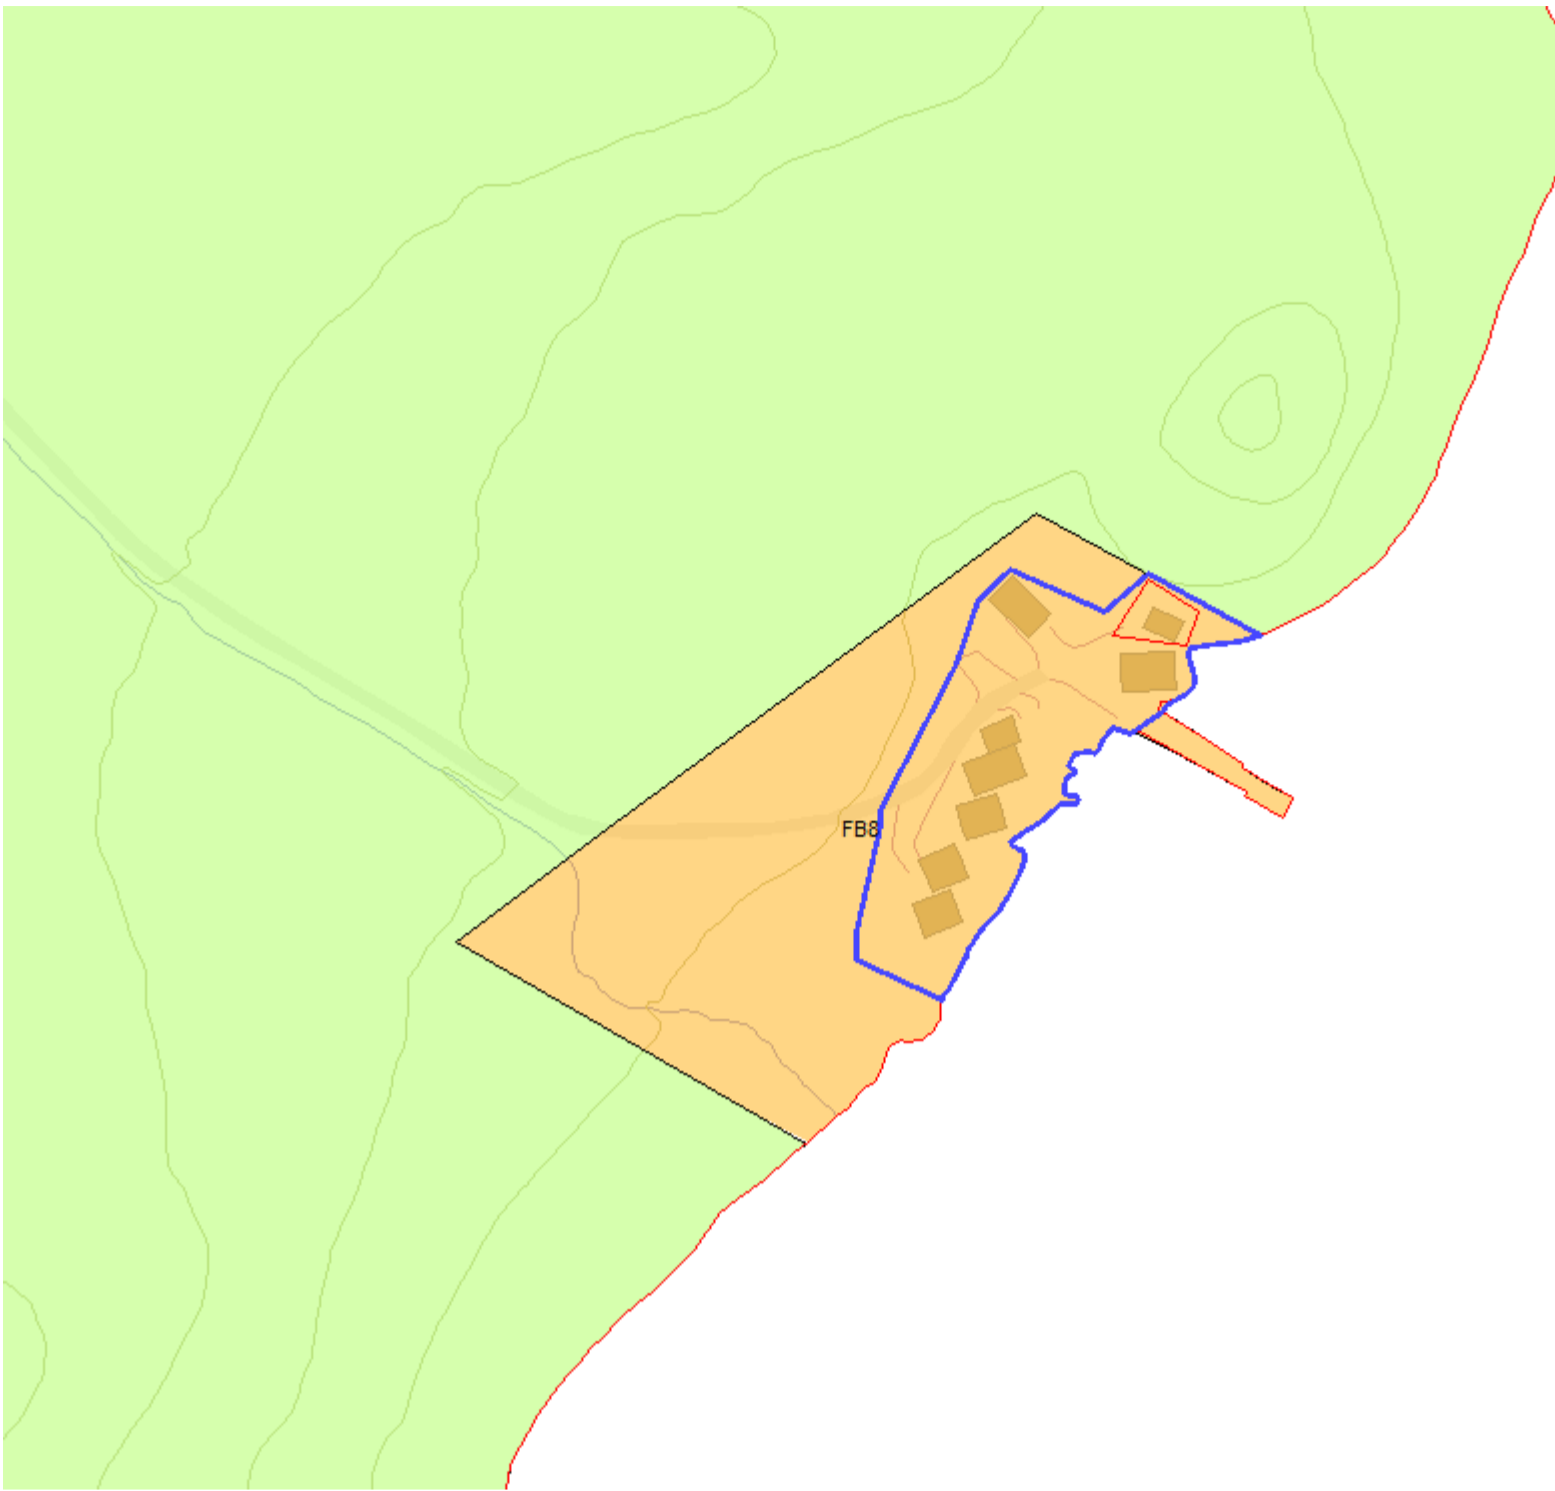

Vedlegg 11 – Forbudsgrense sjø

Innhold

Vedlegg 11 – Forbudsgrense sjø.....	1
Generelt.....	2
Innlandet	2
Kirkelandet	3
Kirkelandet sør	3
Kirkelandet nord.....	4
Gomalandet.....	5
Hagelin og Dalabukta.....	5
Skorpa og Meløya.....	6
Dunkarsundet og Bentneset.....	7
Vågen til Nordsundbrua	8
Nordlandet	9
Nordsundbrua til og med Remlan	9
Melkvikan og Dalasundet	10
Dale til og med Draget.....	11
Vestbase til Omsundbrua	11
Frei.....	12
Vadsteinsvika.....	12
Bolgnestet.....	13
Husøya	13
Jørihaugen	14
Rensvikholmen	14
Våttåbukta til Nerdalen avløpsrenseanlegg	15
Ørnvika og Saltkjelbukta.....	16
Lianaustan	17
Freistranda.....	17
Flatsetsundet.....	18
Kystvågen	18
Amundøya	19
Flatøya	20

Generelt

Jf. PBL. § 1-8

Støttedokument for å synliggjøre vedtatt forbudsgrense mot sjø.

Innlandet

Kirkelandet
Kirkelandet sør

Gomalandet
Hagelin og Dalabukta

Dunkarsundet og Bentneset

Vågen til Nordsundbrua

Nordlandet

Nordsundbrua til og med Remlan

Melkvikan og Dalasundet

Dale til og med Draget

Vestbase til Omsundbrua

Frei

Vadsteinsvika

Bolghneset

Husøya

Jørihaugen

Rensvikholmen

Lianaustan

Freistranda

Flatsetsundet

Kystvågen

Amundøya