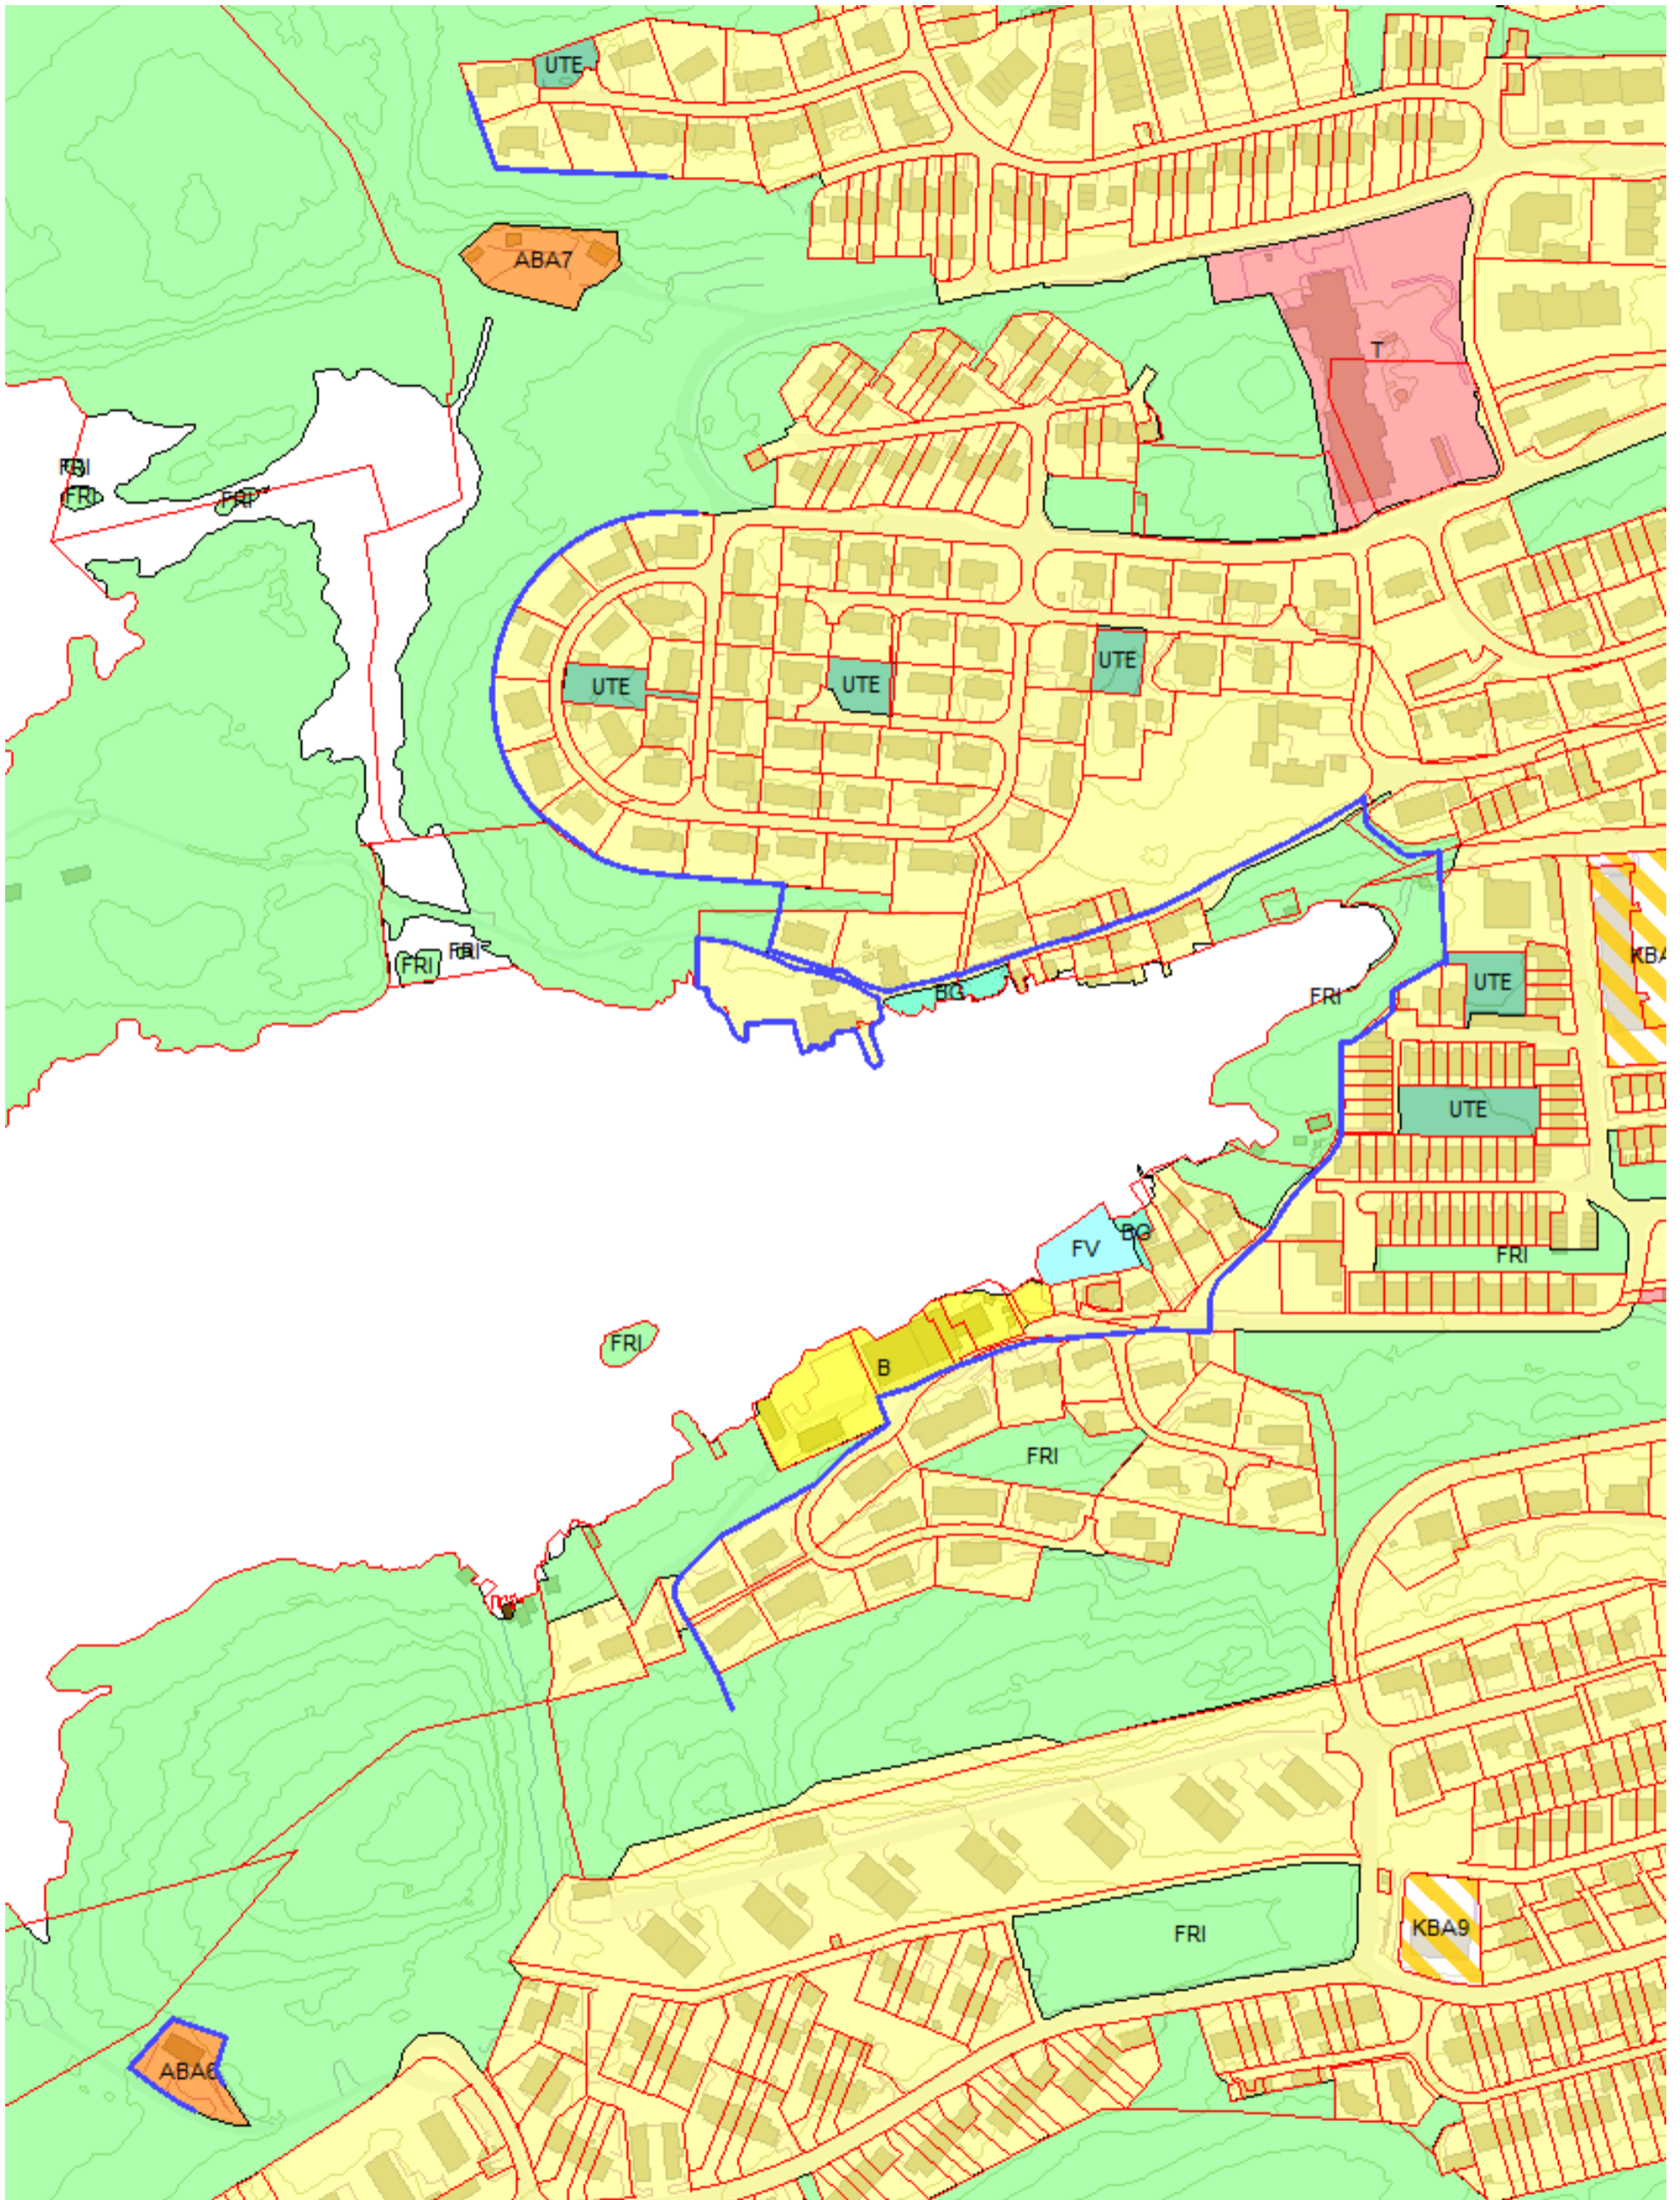

Vedlegg 11 – Forbudsgrense sjø

Innhold

Vedlegg 11 – Forbudsgrense sjø.....	1
Generelt.....	2
Innlandet	2
Kirkelandet	3
Kirkelandet sør	3
Kirkelandet nord.....	4
Gomalandet.....	5
Hagelin og Dalabukta.....	5
Skorpa og Meløya.....	6
Dunkarsundet og Bentneset.....	7
Vågen til Nordsundbrua	8
Nordlandet	9
Nordsundbrua til og med Remlan	9
Melkvikan og Dalasundet	10
Dale til og med Draget.....	11
Vestbase til Omsundbrua	11
Frei.....	12
Vadsteinsvika.....	12
Bolgnestet.....	13
Husøya	13
Jørihaugen	14
Rensvikholmen	14
Våttåbukta til Nerdalen avløpsrenseanlegg	15
Ørnvika og Saltkjelbukta.....	16
Lianaustan	17
Freistranda.....	17
Flatsetsundet.....	18
Kystvågen	18
Amundøya	19
Flatøya	20

Generelt

Jf. PBL. § 1-8

Støttedokument for å synliggjøre vedtatt forbudsgrense mot sjø.

Innlandet

Kirkelandet
Kirkelandet sør

Gomalandet
Hagelin og Dalabukta

Dunkarsundet og Bentneset

Vågen til Nordsundbrua

Nordlandet

Nordsundbrua til og med Remlan

Melkvikan og Dalasundet

Dale til og med Draget

Vestbase til Omsundbrua

Frei

Vadsteinsvika

Bolghneset

Husøya

Jørihaugen

Rensvikholmen

Lianaustan

Freistranda

Flatsetsundet

Kystvågen

Amundøya