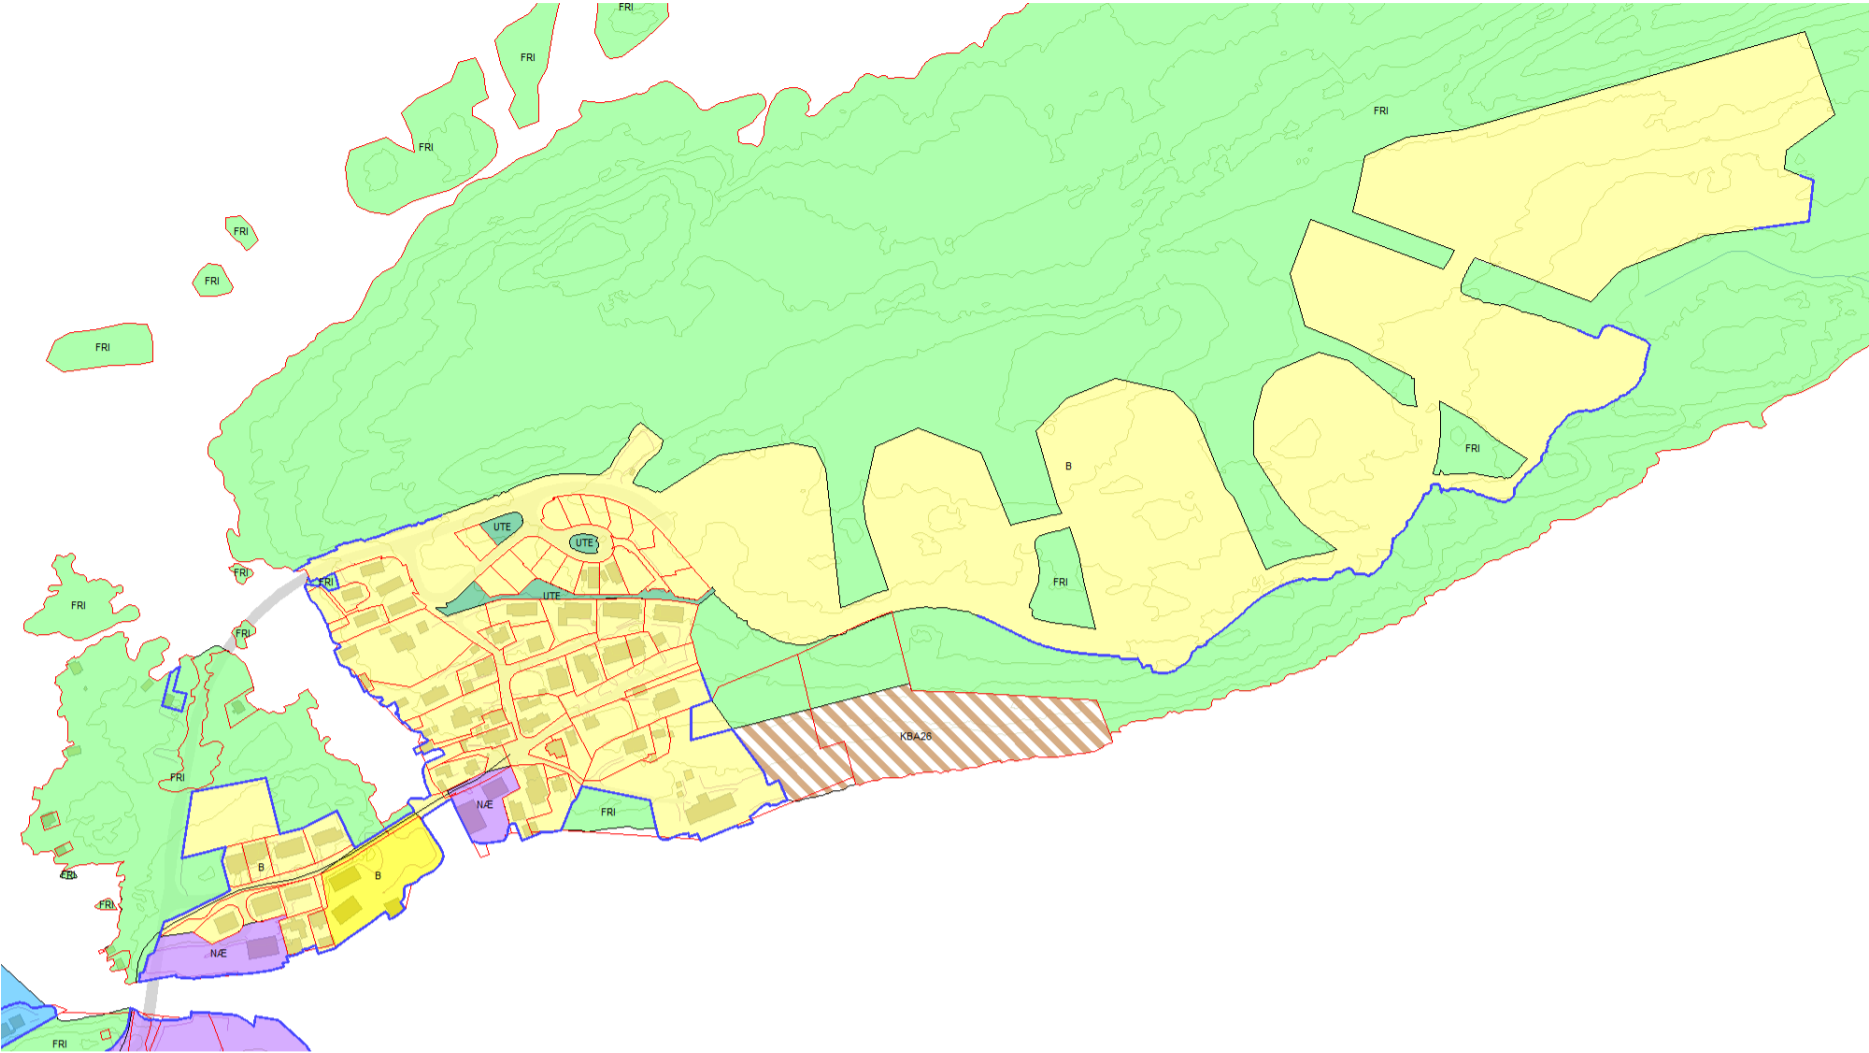

Vedlegg 11 – Forbudsgrense sjø

Innhold

Vedlegg 11 – Forbudsgrense sjø.....	1
Generelt.....	2
Innlandet	2
Kirkelandet	3
Kirkelandet sør	3
Kirkelandet nord.....	4
Gomalandet.....	5
Hagelin og Dalabukta.....	5
Skorpa og Meløya.....	6
Dunkarsundet og Bentneset.....	7
Vågen til Nordsundbrua	8
Nordlandet	9
Nordsundbrua til og med Remlan	9
Melkvikan og Dalasundet	10
Dale til og med Draget.....	11
Vestbase til Omsundbrua	11
Frei.....	12
Vadsteinsvika.....	12
Bolgnestet.....	13
Husøya	13
Jørihaugen	14
Rensvikholmen	14
Våttåbukta til Nerdalen avløpsrenseanlegg	15
Ørnvika og Saltkjelbukta.....	16
Lianaustan	17
Freistranda.....	17
Flatsetsundet.....	18
Kystvågen	18
Amundøya	19
Flatøya	20

Generelt

Jf. PBL. § 1-8

Støttedokument for å synliggjøre vedtatt forbudsgrense mot sjø.

Innlandet

Kirkelandet
Kirkelandet sør

Gomalandet
Hagelin og Dalabukta

Dunkarsundet og Bentneset

Vågen til Nordsundbrua

Nordlandet

Nordsundbrua til og med Remlan

Melkvikan og Dalasundet

Dale til og med Draget

Vestbase til Omsundbrua

Frei

Vadsteinsvika

Bolghneset

Husøya

Jørihaugen

Rensvikholmen

Lianaustan

Freistranda

Flatsetsundet

Kystvågen

Amundøya