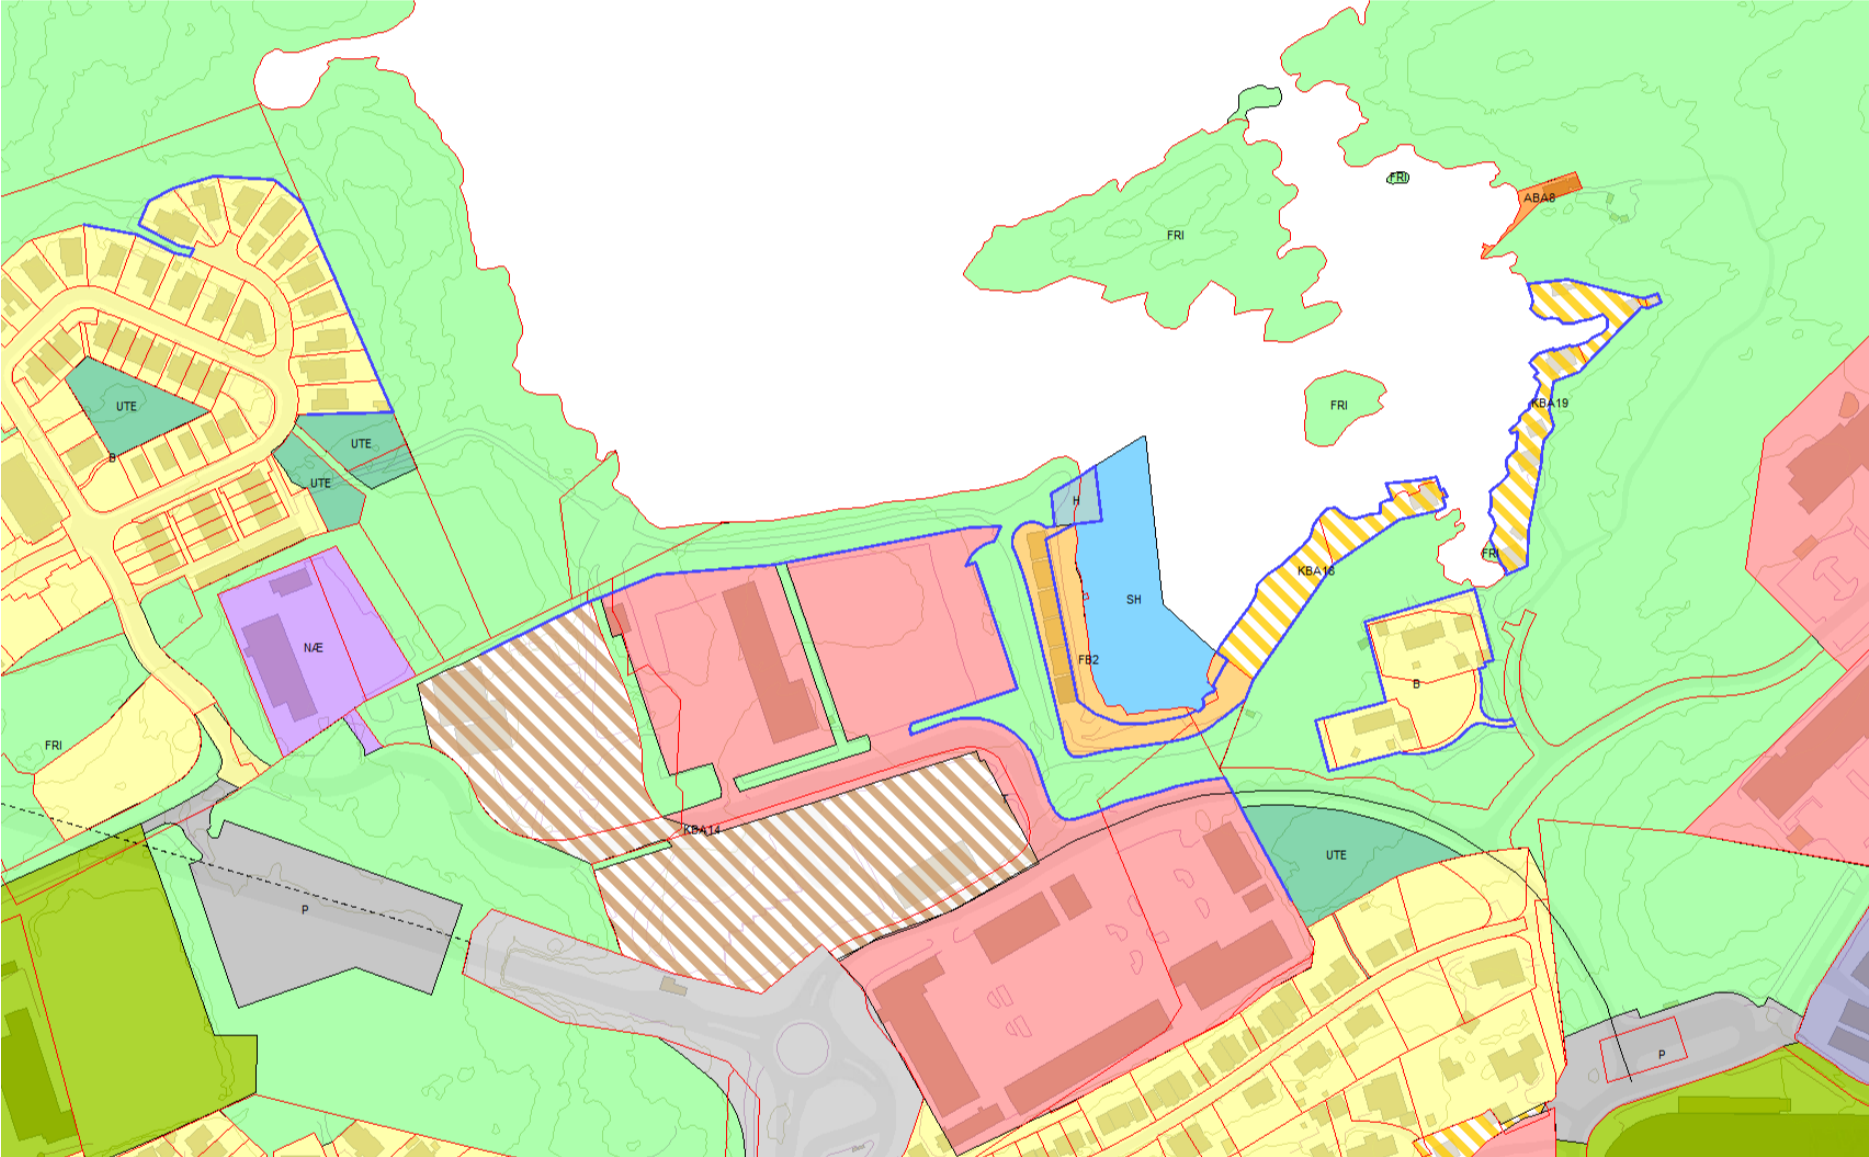

Vedlegg 11 – Forbudsgrense sjø

Innhold

Vedlegg 11 – Forbudsgrense sjø.....	1
Generelt.....	2
Innlandet	2
Kirkelandet	3
Kirkelandet sør	3
Kirkelandet nord.....	4
Gomalandet.....	5
Hagelin og Dalabukta.....	5
Skorpa og Meløya.....	6
Dunkarsundet og Bentneset.....	7
Vågen til Nordsundbrua	8
Nordlandet	9
Nordsundbrua til og med Remlan	9
Melkvikan og Dalasundet	10
Dale til og med Draget.....	11
Vestbase til Omsundbrua	11
Frei.....	12
Vadsteinsvika.....	12
Bolgnestet.....	13
Husøya	13
Jørihaugen	14
Rensvikholmen	14
Våttåbukta til Nerdalen avløpsrenseanlegg	15
Ørnvika og Saltkjelbukta.....	16
Lianaustan	17
Freistranda.....	17
Flatsetsundet.....	18
Kystvågen	18
Amundøya	19
Flatøya	20

Generelt

Jf. PBL. § 1-8

Støttedokument for å synliggjøre vedtatt forbudsgrense mot sjø.

Innlandet

Kirkelandet
Kirkelandet sør

Gomalandet
Hagelin og Dalabukta

Dunkarsundet og Bentneset

Vågen til Nordsundbrua

Nordlandet

Nordsundbrua til og med Remlan

Melkvikan og Dalasundet

Dale til og med Draget

Vestbase til Omsundbrua

Frei

Vadsteinsvika

Bolghneset

Husøya

Jørihaugen

Rensvikholmen

Lianaustan

Freistranda

Flatsetsundet

Kystvågen

Amundøya