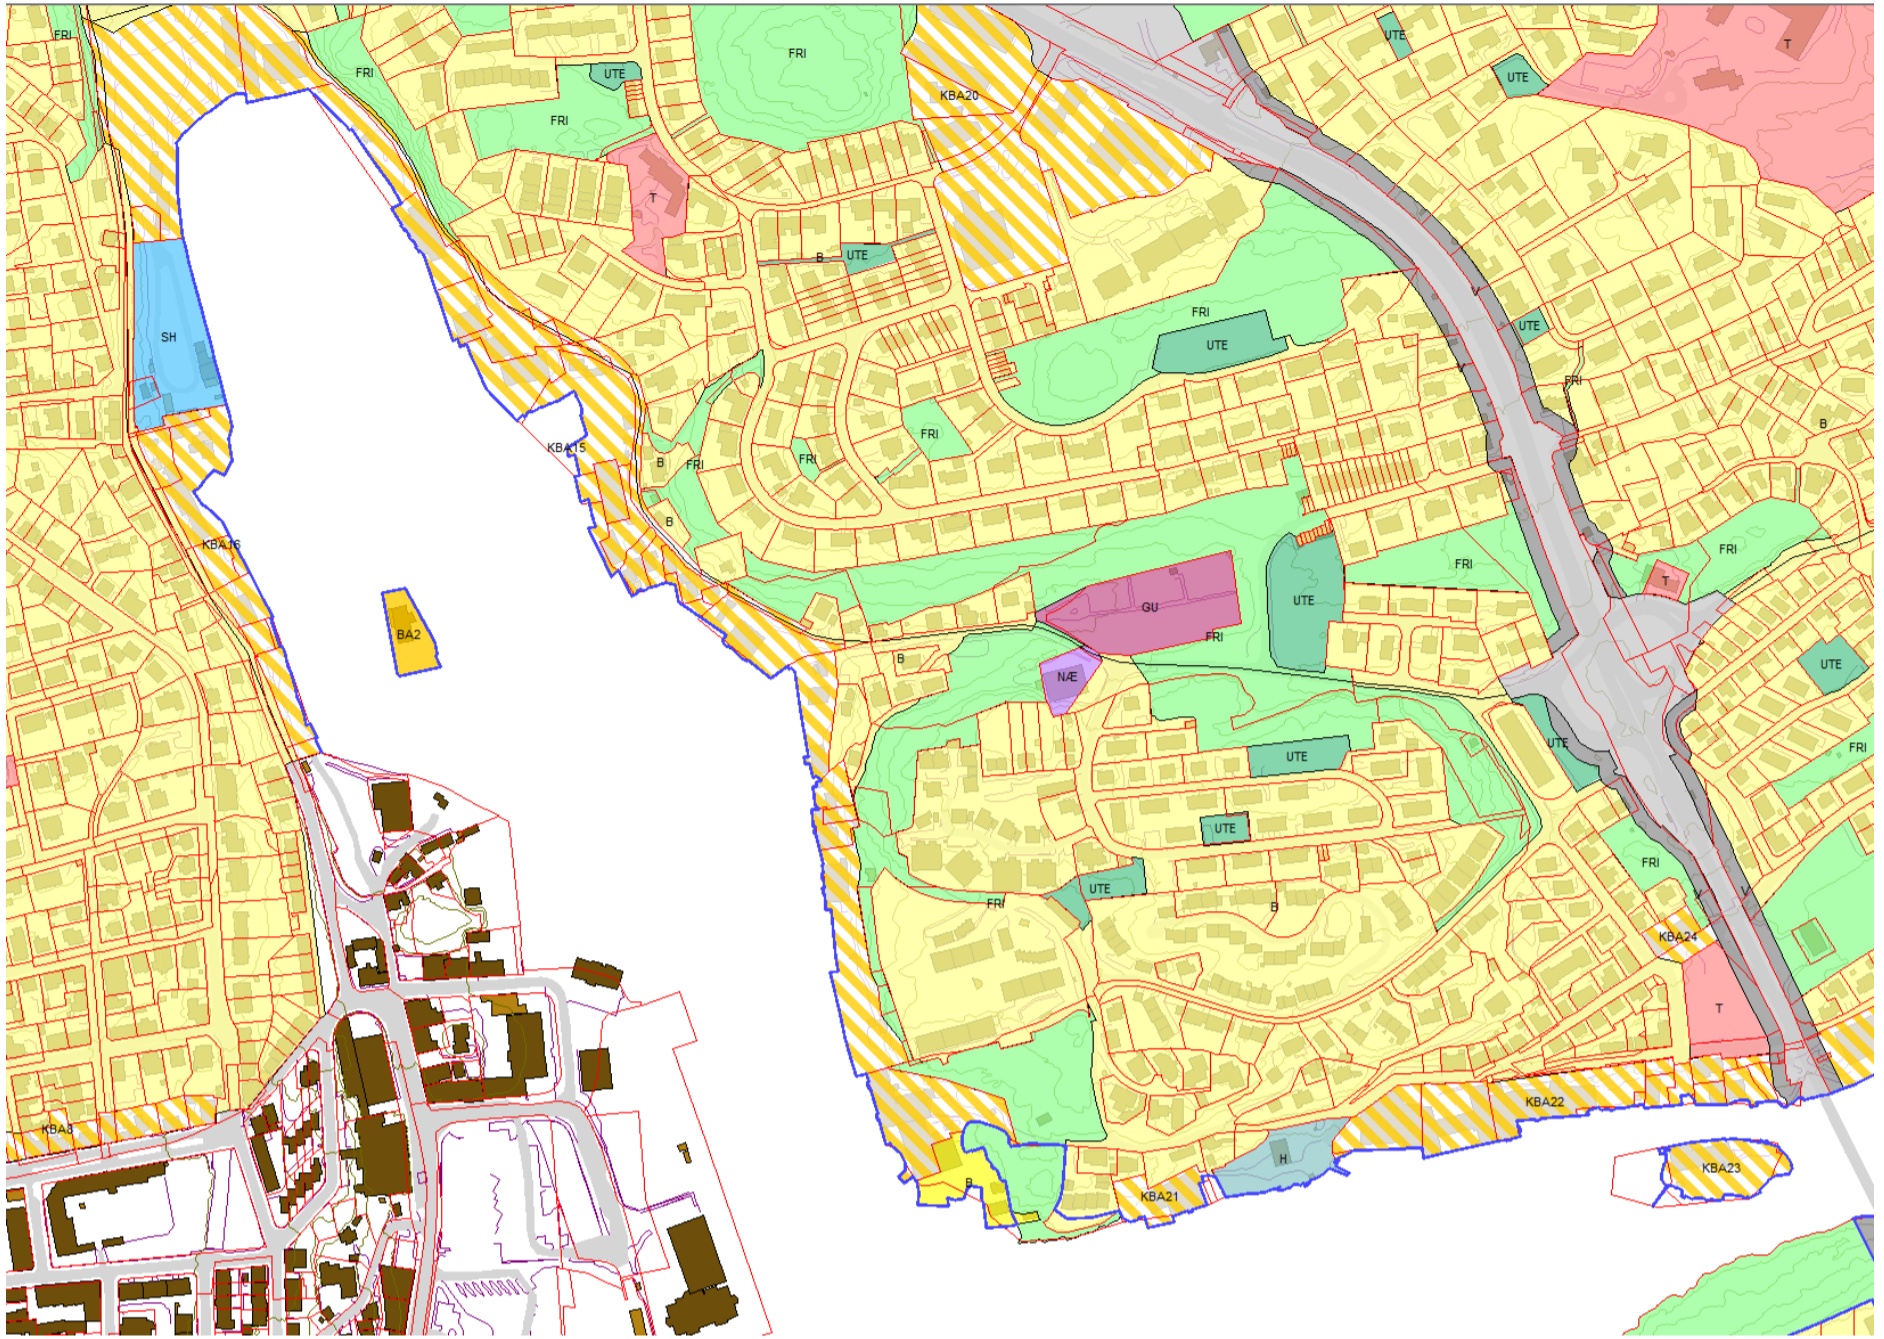

Vedlegg 11 – Forbudsgrense sjø

Innhold

Vedlegg 11 – Forbudsgrense sjø.....	1
Generelt.....	2
Innlandet	2
Kirkelandet	3
Kirkelandet sør	3
Kirkelandet nord.....	4
Gomalandet.....	5
Hagelin og Dalabukta.....	5
Skorpa og Meløya.....	6
Dunkarsundet og Bentneset.....	7
Vågen til Nordsundbrua	8
Nordlandet	9
Nordsundbrua til og med Remlan	9
Melkvikan og Dalasundet	10
Dale til og med Draget.....	11
Vestbase til Omsundbrua	11
Frei.....	12
Vadsteinsvika.....	12
Bolgnestet.....	13
Husøya	13
Jørihaugen	14
Rensvikholmen	14
Våttåbukta til Nerdalen avløpsrenseanlegg	15
Ørnvika og Saltkjelbukta.....	16
Lianaustan	17
Freistranda.....	17
Flatsetsundet.....	18
Kystvågen	18
Amundøya	19
Flatøya	20

Generelt

Jf. PBL. § 1-8

Støttedokument for å synliggjøre vedtatt forbudsgrense mot sjø.

Innlandet

Kirkelandet
Kirkelandet sør

Gomalandet
Hagelin og Dalabukta

Dunkarsundet og Bentneset

Vågen til Nordsundbrua

Nordlandet

Nordsundbrua til og med Remlan

Melkvikan og Dalasundet

Dale til og med Draget

Vestbase til Omsundbrua

Frei

Vadsteinsvika

Bolghneset

Husøya

Jørihaugen

Rensvikholmen

Lianaustan

Freistranda

Flatsetsundet

Kystvågen

Amundøya