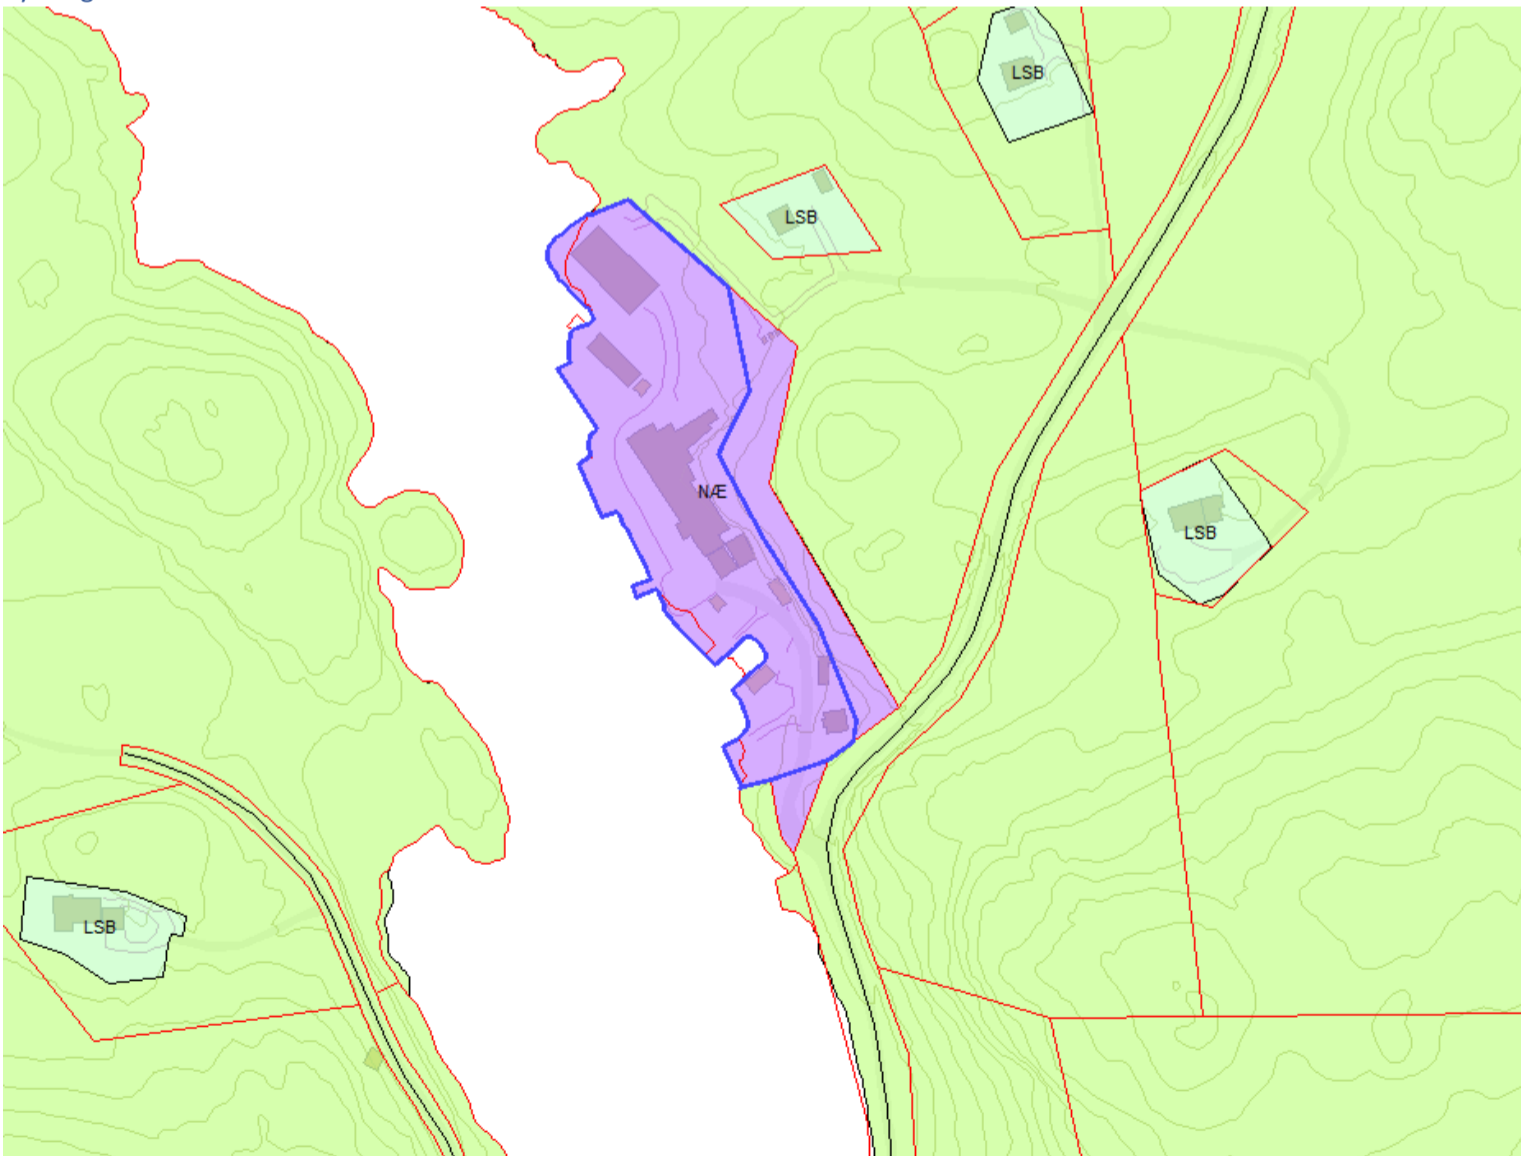

Vedlegg 11 – Forbudsgrense sjø

Innhold

Vedlegg 11 – Forbudsgrense sjø.....	1
Generelt.....	2
Innlandet	2
Kirkelandet	3
Kirkelandet sør	3
Kirkelandet nord.....	4
Gomalandet.....	5
Hagelin og Dalabukta.....	5
Skorpa og Meløya.....	6
Dunkarsundet og Bentneset.....	7
Vågen til Nordsundbrua	8
Nordlandet	9
Nordsundbrua til og med Remlan	9
Melkvikan og Dalasundet	10
Dale til og med Draget.....	11
Vestbase til Omsundbrua	11
Frei.....	12
Vadsteinsvika.....	12
Bolgnestet.....	13
Husøya	13
Jørihaugen	14
Rensvikholmen	14
Våttåbukta til Nerdalen avløpsrenseanlegg	15
Ørnvika og Saltkjelbukta.....	16
Lianaustan	17
Freistranda.....	17
Flatsetsundet.....	18
Kystvågen	18
Amundøya	19
Flatøya	20

Generelt

Jf. PBL. § 1-8

Støttedokument for å synliggjøre vedtatt forbudsgrense mot sjø.

Innlandet

Kirkelandet
Kirkelandet sør

Gomalandet
Hagelin og Dalabukta

Dunkarsundet og Bentneset

Vågen til Nordsundbrua

Nordlandet

Nordsundbrua til og med Remlan

Melkvikan og Dalasundet

Dale til og med Draget

Vestbase til Omsundbrua

Frei

Vadsteinsvika

Bolghneset

Husøya

Jørihaugen

Rensvikholmen

Lianaustan

Freistranda

Flatsetsundet

Kystvågen

Amundøya