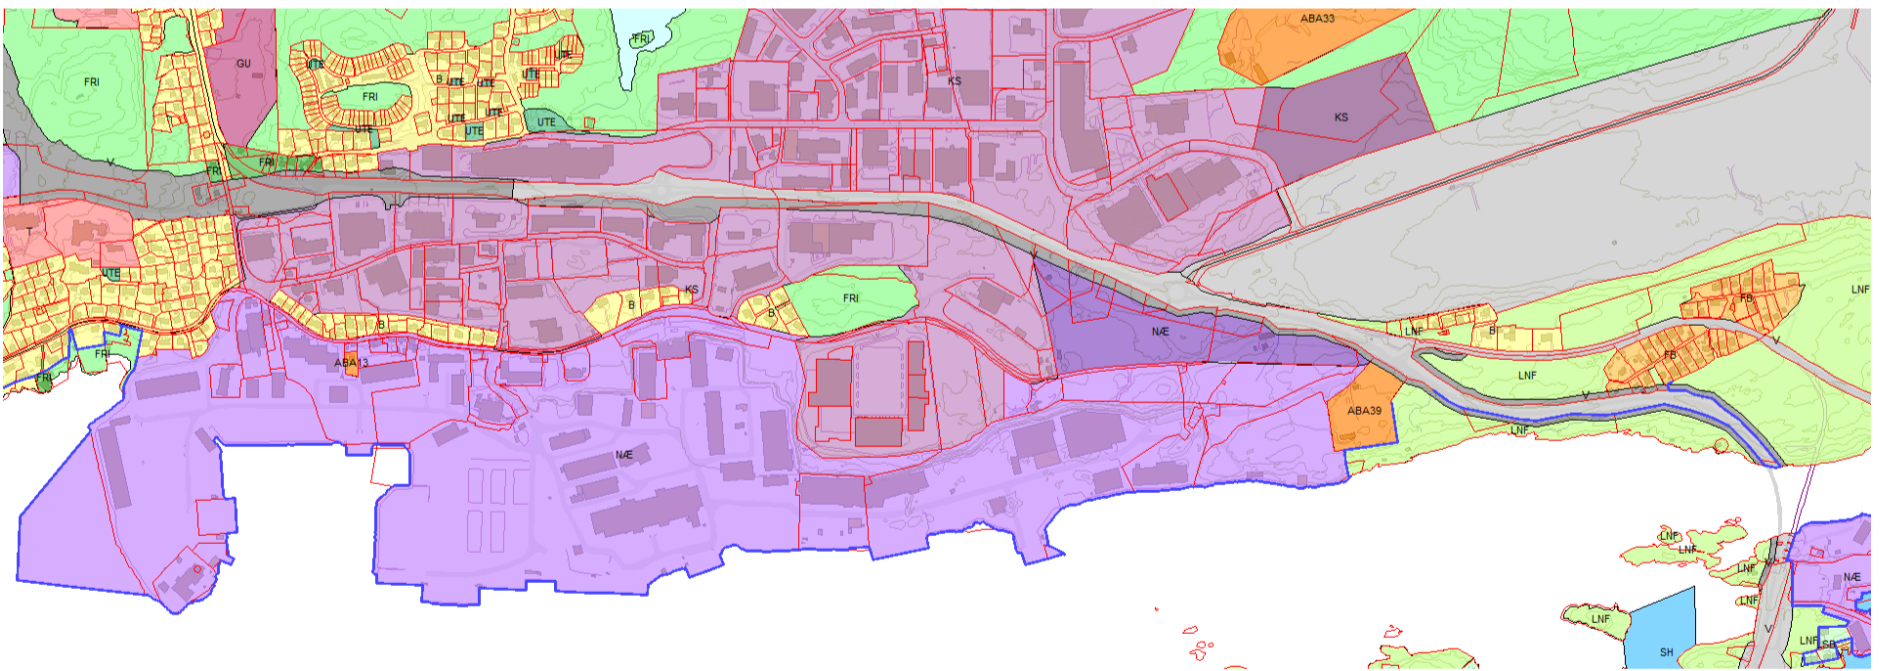

Vedlegg 11 – Forbudsgrense sjø

Innhold

Vedlegg 11 – Forbudsgrense sjø.....	1
Generelt.....	2
Innlandet	2
Kirkelandet	3
Kirkelandet sør	3
Kirkelandet nord.....	4
Gomalandet.....	5
Hagelin og Dalabukta.....	5
Skorpa og Meløya.....	6
Dunkarsundet og Bentneset.....	7
Vågen til Nordsundbrua	8
Nordlandet	9
Nordsundbrua til og med Remlan	9
Melkvikan og Dalasundet	10
Dale til og med Draget.....	11
Vestbase til Omsundbrua	11
Frei.....	12
Vadsteinsvika.....	12
Bolgnestet.....	13
Husøya	13
Jørihaugen	14
Rensvikholmen	14
Våttåbukta til Nerdalen avløpsrenseanlegg	15
Ørnvika og Saltkjelbukta.....	16
Lianaustan	17
Freistranda.....	17
Flatsetsundet.....	18
Kystvågen	18
Amundøya	19
Flatøya	20

Generelt

Jf. PBL. § 1-8

Støttedokument for å synliggjøre vedtatt forbudsgrense mot sjø.

Innlandet

Kirkelandet
Kirkelandet sør

Gomalandet
Hagelin og Dalabukta

Dunkarsundet og Bentneset

Vågen til Nordsundbrua

Nordlandet

Nordsundbrua til og med Remlan

Melkvikan og Dalasundet

Dale til og med Draget

Vestbase til Omsundbrua

Frei

Vadsteinsvika

Bolghneset

Husøya

Jørihaugen

Rensvikholmen

Lianaustan

Freistranda

Flatsetsundet

Kystvågen

Amundøya