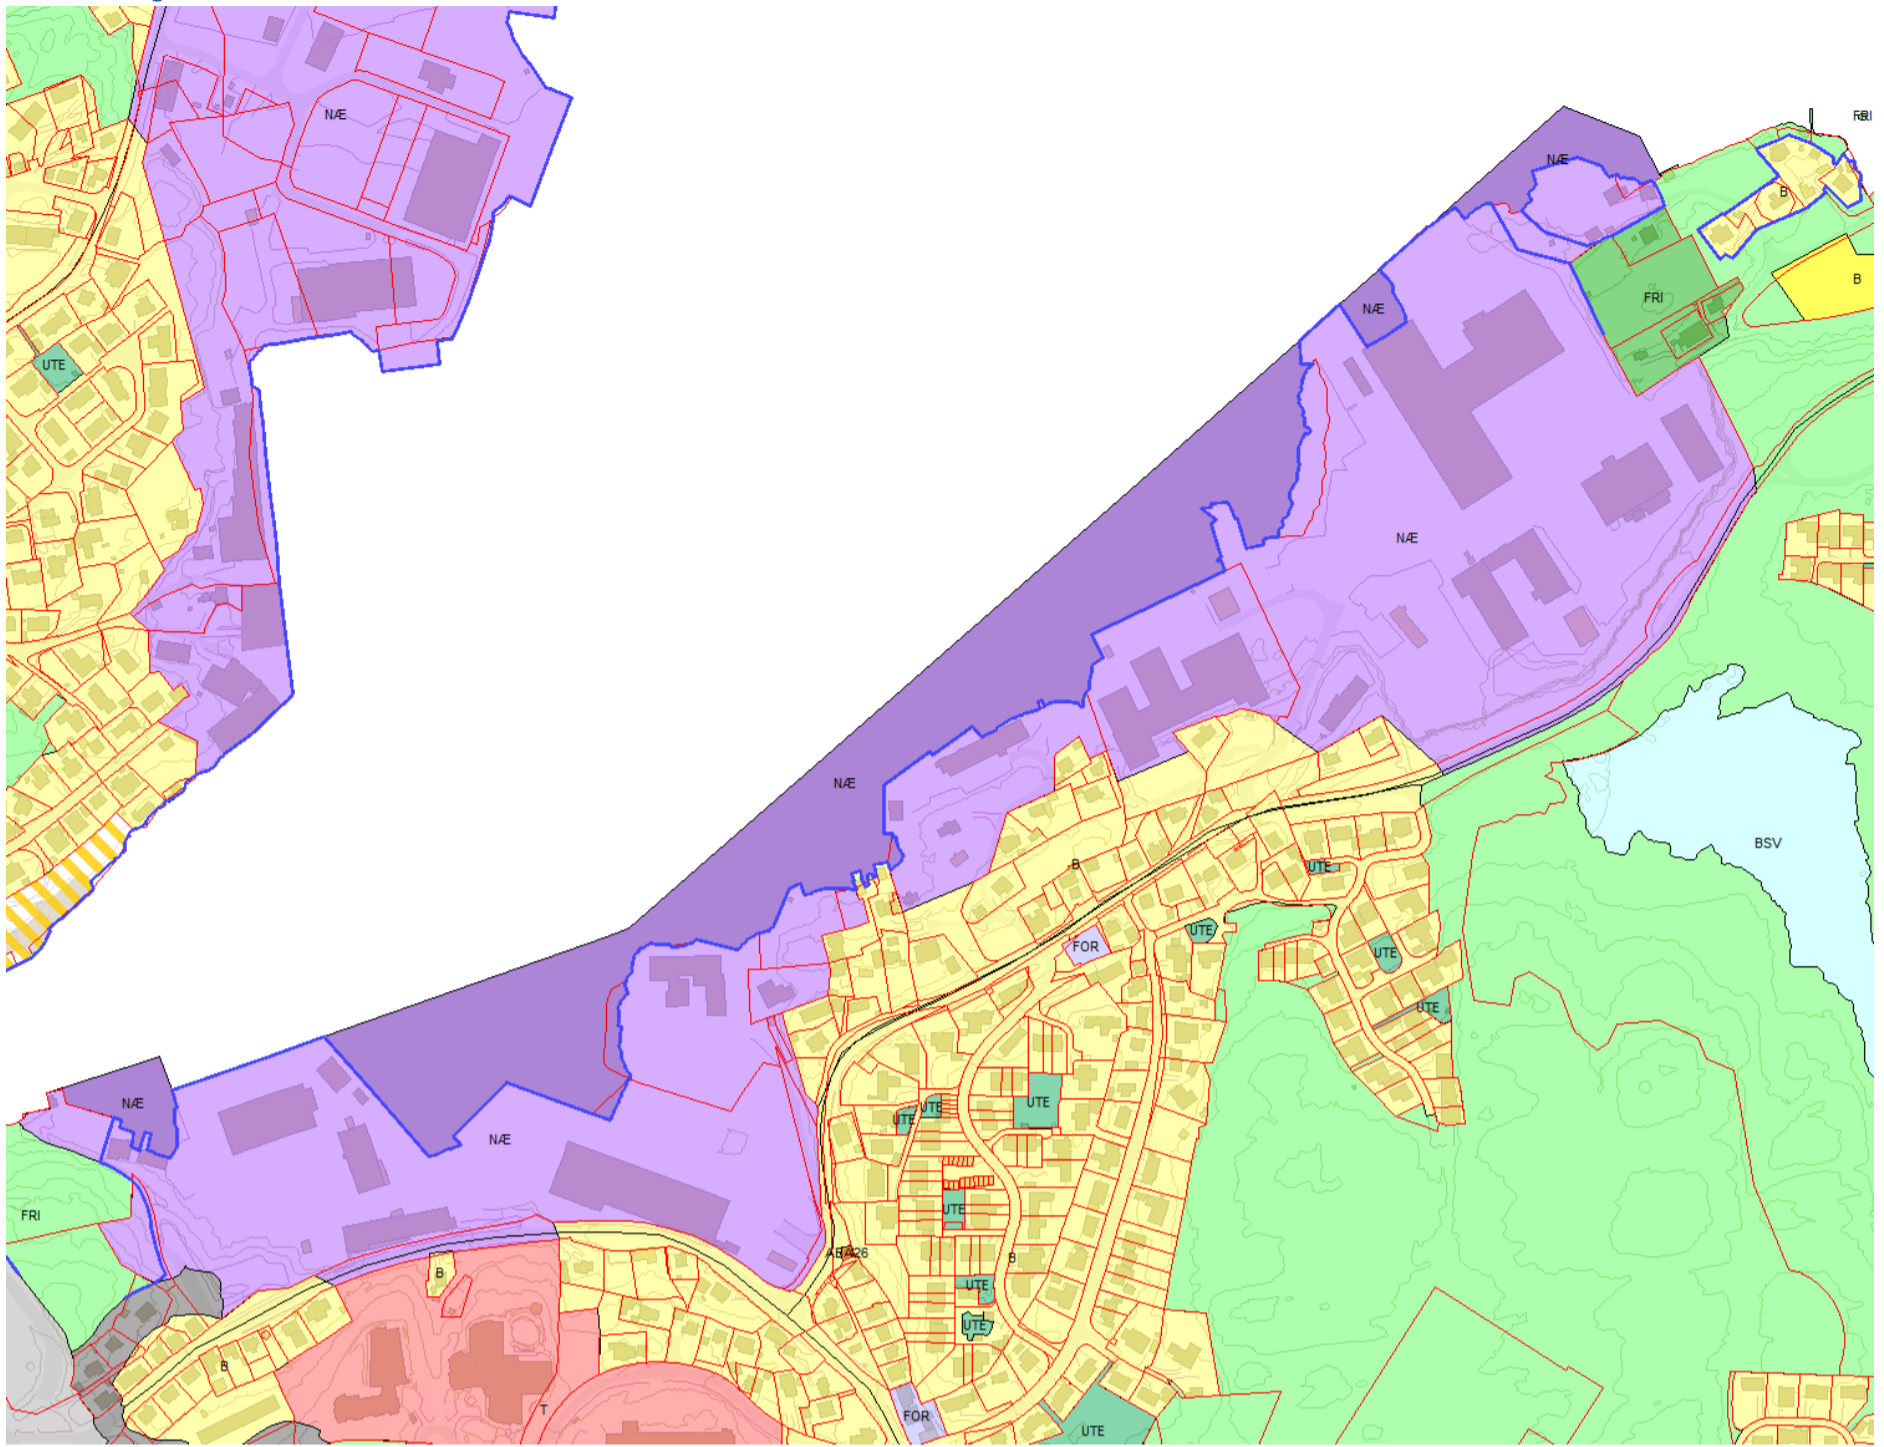

Vedlegg 11 – Forbudsgrense sjø

Innhold

Vedlegg 11 – Forbudsgrense sjø.....	1
Generelt.....	2
Innlandet	2
Kirkelandet	3
Kirkelandet sør	3
Kirkelandet nord.....	4
Gomalandet.....	5
Hagelin og Dalabukta.....	5
Skorpa og Meløya.....	6
Dunkarsundet og Bentneset.....	7
Vågen til Nordsundbrua	8
Nordlandet	9
Nordsundbrua til og med Remlan	9
Melkvikan og Dalasundet	10
Dale til og med Draget.....	11
Vestbase til Omsundbrua	11
Frei.....	12
Vadsteinsvika.....	12
Bolgnestet.....	13
Husøya	13
Jørihaugen	14
Rensvikholmen	14
Våttåbukta til Nerdalen avløpsrenseanlegg	15
Ørnvika og Saltkjelbukta.....	16
Lianaustan	17
Freistranda.....	17
Flatsetsundet.....	18
Kystvågen	18
Amundøya	19
Flatøya	20

Generelt

Jf. PBL. § 1-8

Støttedokument for å synliggjøre vedtatt forbudsgrense mot sjø.

Innlandet

Kirkelandet
Kirkelandet sør

Gomalandet
Hagelin og Dalabukta

Dunkarsundet og Bentneset

Vågen til Nordsundbrua

Nordlandet

Nordsundbrua til og med Remlan

Melkvikan og Dalasundet

Dale til og med Draget

Vestbase til Omsundbrua

Frei

Vadsteinsvika

Bolghneset

Husøya

Jørihaugen

Rensvikholmen

Lianaustan

Freistranda

Flatsetsundet

Kystvågen

Amundøya