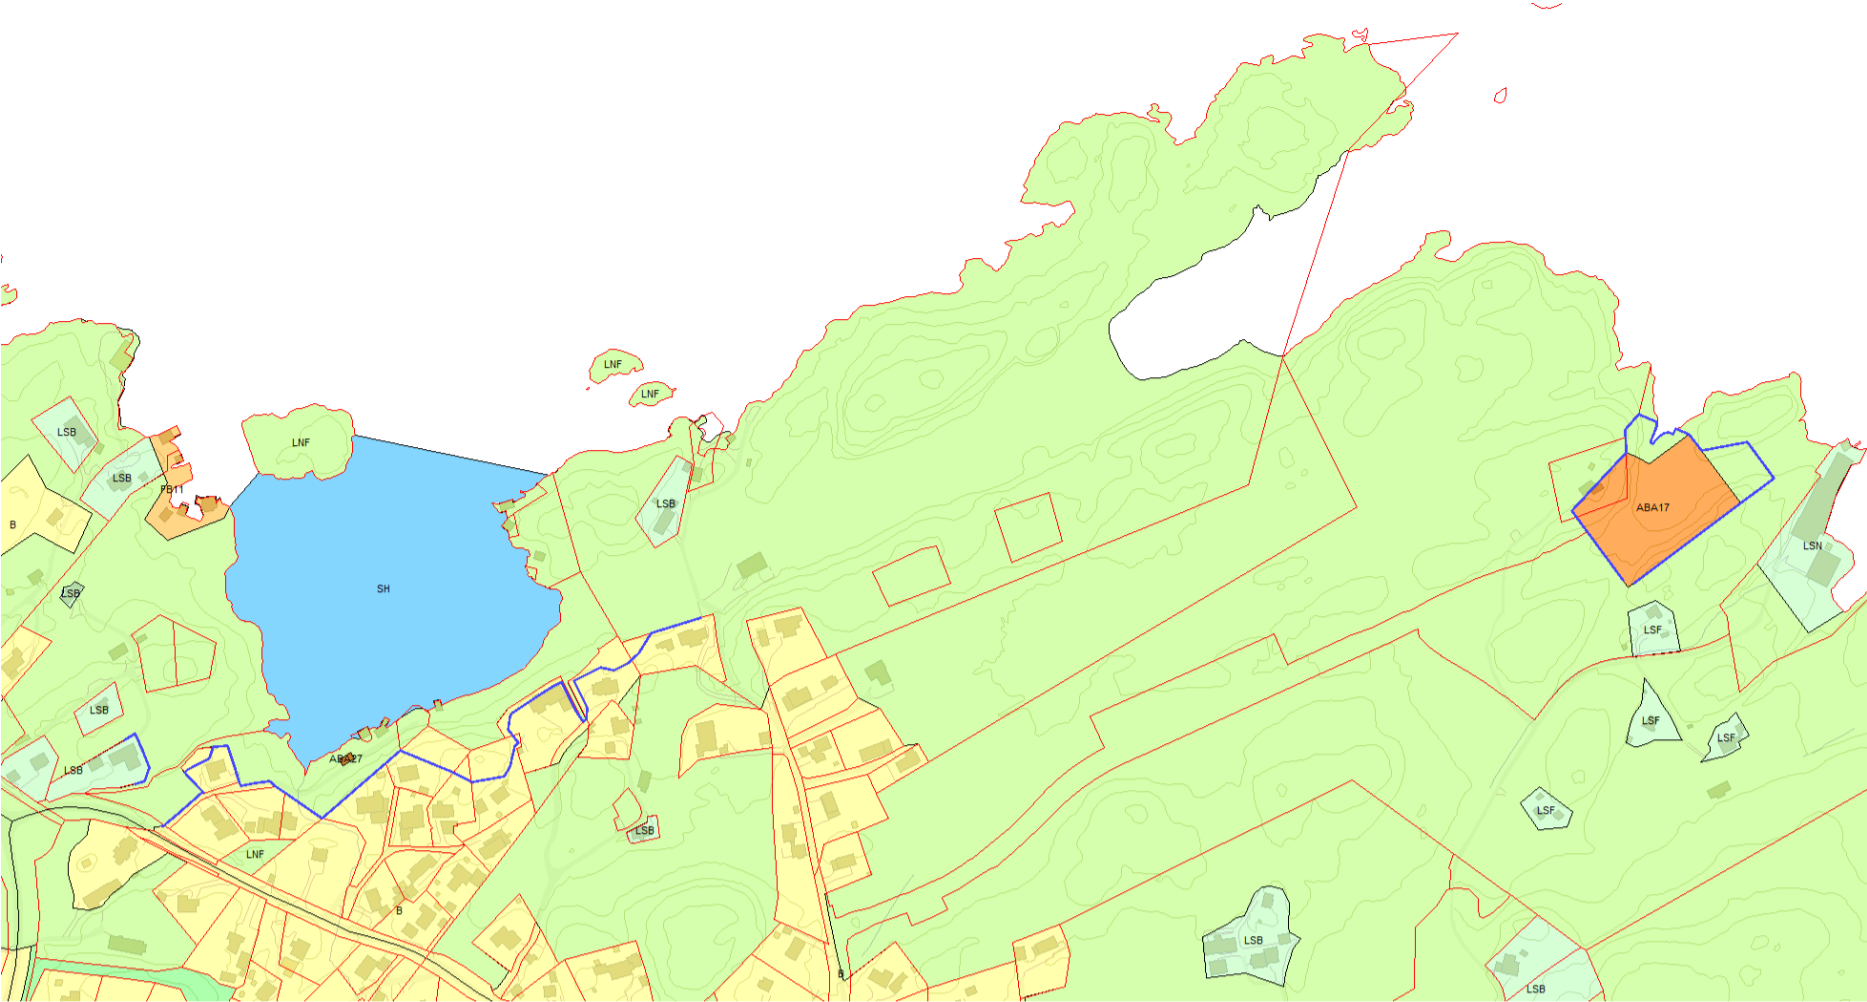

Vedlegg 11 – Forbudsgrense sjø

Innhold

Vedlegg 11 – Forbudsgrense sjø.....	1
Generelt.....	2
Innlandet	2
Kirkelandet	3
Kirkelandet sør	3
Kirkelandet nord.....	4
Gomalandet.....	5
Hagelin og Dalabukta.....	5
Skorpa og Meløya.....	6
Dunkarsundet og Bentneset.....	7
Vågen til Nordsundbrua	8
Nordlandet	9
Nordsundbrua til og med Remlan	9
Melkvikan og Dalasundet	10
Dale til og med Draget.....	11
Vestbase til Omsundbrua	11
Frei.....	12
Vadsteinsvika.....	12
Bolgnestet.....	13
Husøya	13
Jørihaugen	14
Rensvikholmen	14
Våttåbukta til Nerdalen avløpsrenseanlegg	15
Ørnvika og Saltkjelbukta.....	16
Lianaustan	17
Freistranda.....	17
Flatsetsundet.....	18
Kystvågen	18
Amundøya	19
Flatøya	20

Generelt

Jf. PBL. § 1-8

Støttedokument for å synliggjøre vedtatt forbudsgrense mot sjø.

Innlandet

Kirkelandet
Kirkelandet sør

Gomalandet
Hagelin og Dalabukta

Dunkarsundet og Bentneset

Vågen til Nordsundbrua

Nordlandet

Nordsundbrua til og med Remlan

Melkvikan og Dalasundet

Dale til og med Draget

Vestbase til Omsundbrua

Frei

Vadsteinsvika

Bolghneset

Husøya

Jørihaugen

Rensvikholmen

Lianaustan

Freistranda

Flatsetsundet

Kystvågen

Amundøya