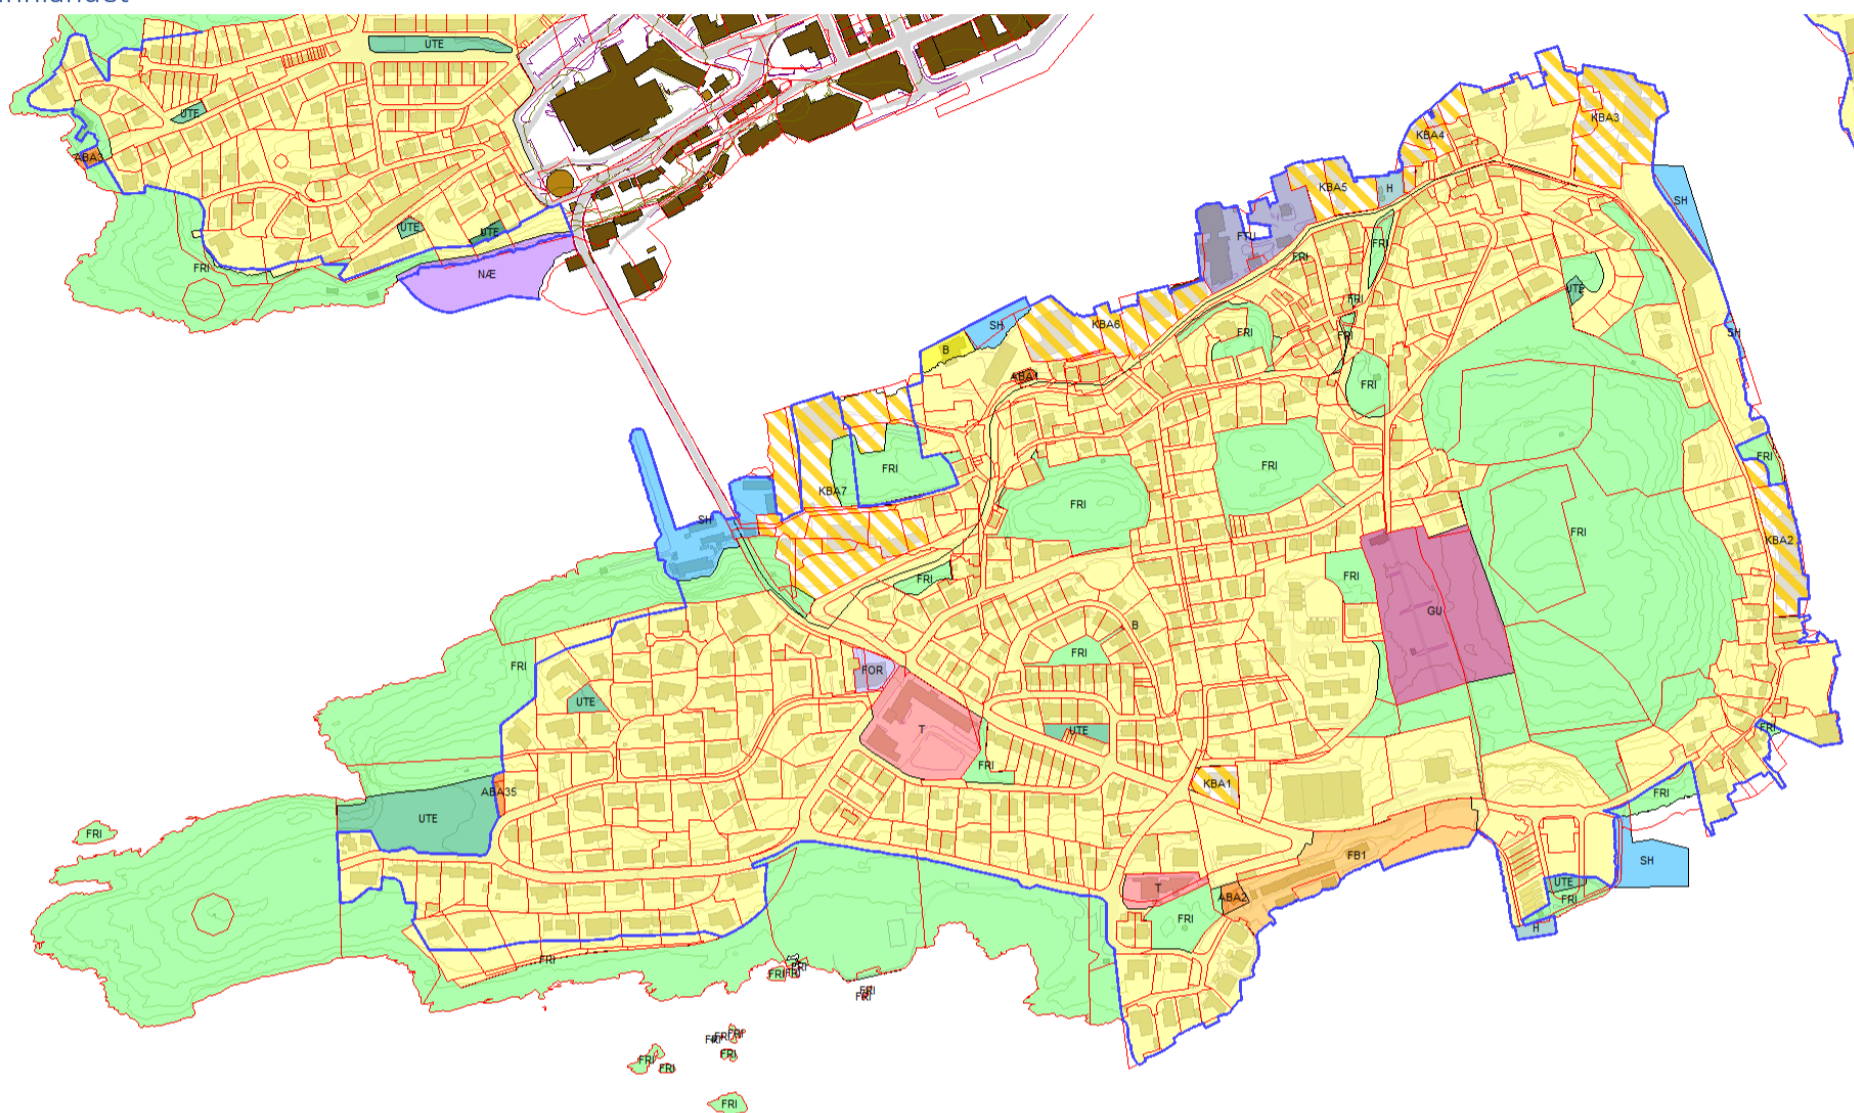

Vedlegg 11 – Forbudsgrense sjø

Innhold

Vedlegg 11 – Forbudsgrense sjø.....	1
Generelt.....	2
Innlandet	2
Kirkelandet	3
Kirkelandet sør	3
Kirkelandet nord.....	4
Gomalandet.....	5
Hagelin og Dalabukta.....	5
Skorpa og Meløya.....	6
Dunkarsundet og Bentneset.....	7
Vågen til Nordsundbrua	8
Nordlandet	9
Nordsundbrua til og med Remlan	9
Melkvikan og Dalasundet	10
Dale til og med Draget.....	11
Vestbase til Omsundbrua	11
Frei.....	12
Vadsteinsvika.....	12
Bolgnestet.....	13
Husøya	13
Jørihaugen	14
Rensvikholmen	14
Våttåbukta til Nerdalen avløpsrenseanlegg	15
Ørnvika og Saltkjelbukta.....	16
Lianaustan	17
Freistranda.....	17
Flatsetsundet.....	18
Kystvågen	18
Amundøya	19
Flatøya	20

Generelt

Jf. PBL. § 1-8

Støttedokument for å synliggjøre vedtatt forbudsgrense mot sjø.

Innlandet

Kirkelandet
Kirkelandet sør

Gomalandet
Hagelin og Dalabukta

Dunkarsundet og Bentneset

Vågen til Nordsundbrua

Nordlandet

Nordsundbrua til og med Remlan

Melkvikan og Dalasundet

Dale til og med Draget

Vestbase til Omsundbrua

Frei

Vadsteinsvika

Bolghneset

Husøya

Jørihaugen

Rensvikholmen

Lianaustan

Freistranda

Flatsetsundet

Kystvågen

Amundøya