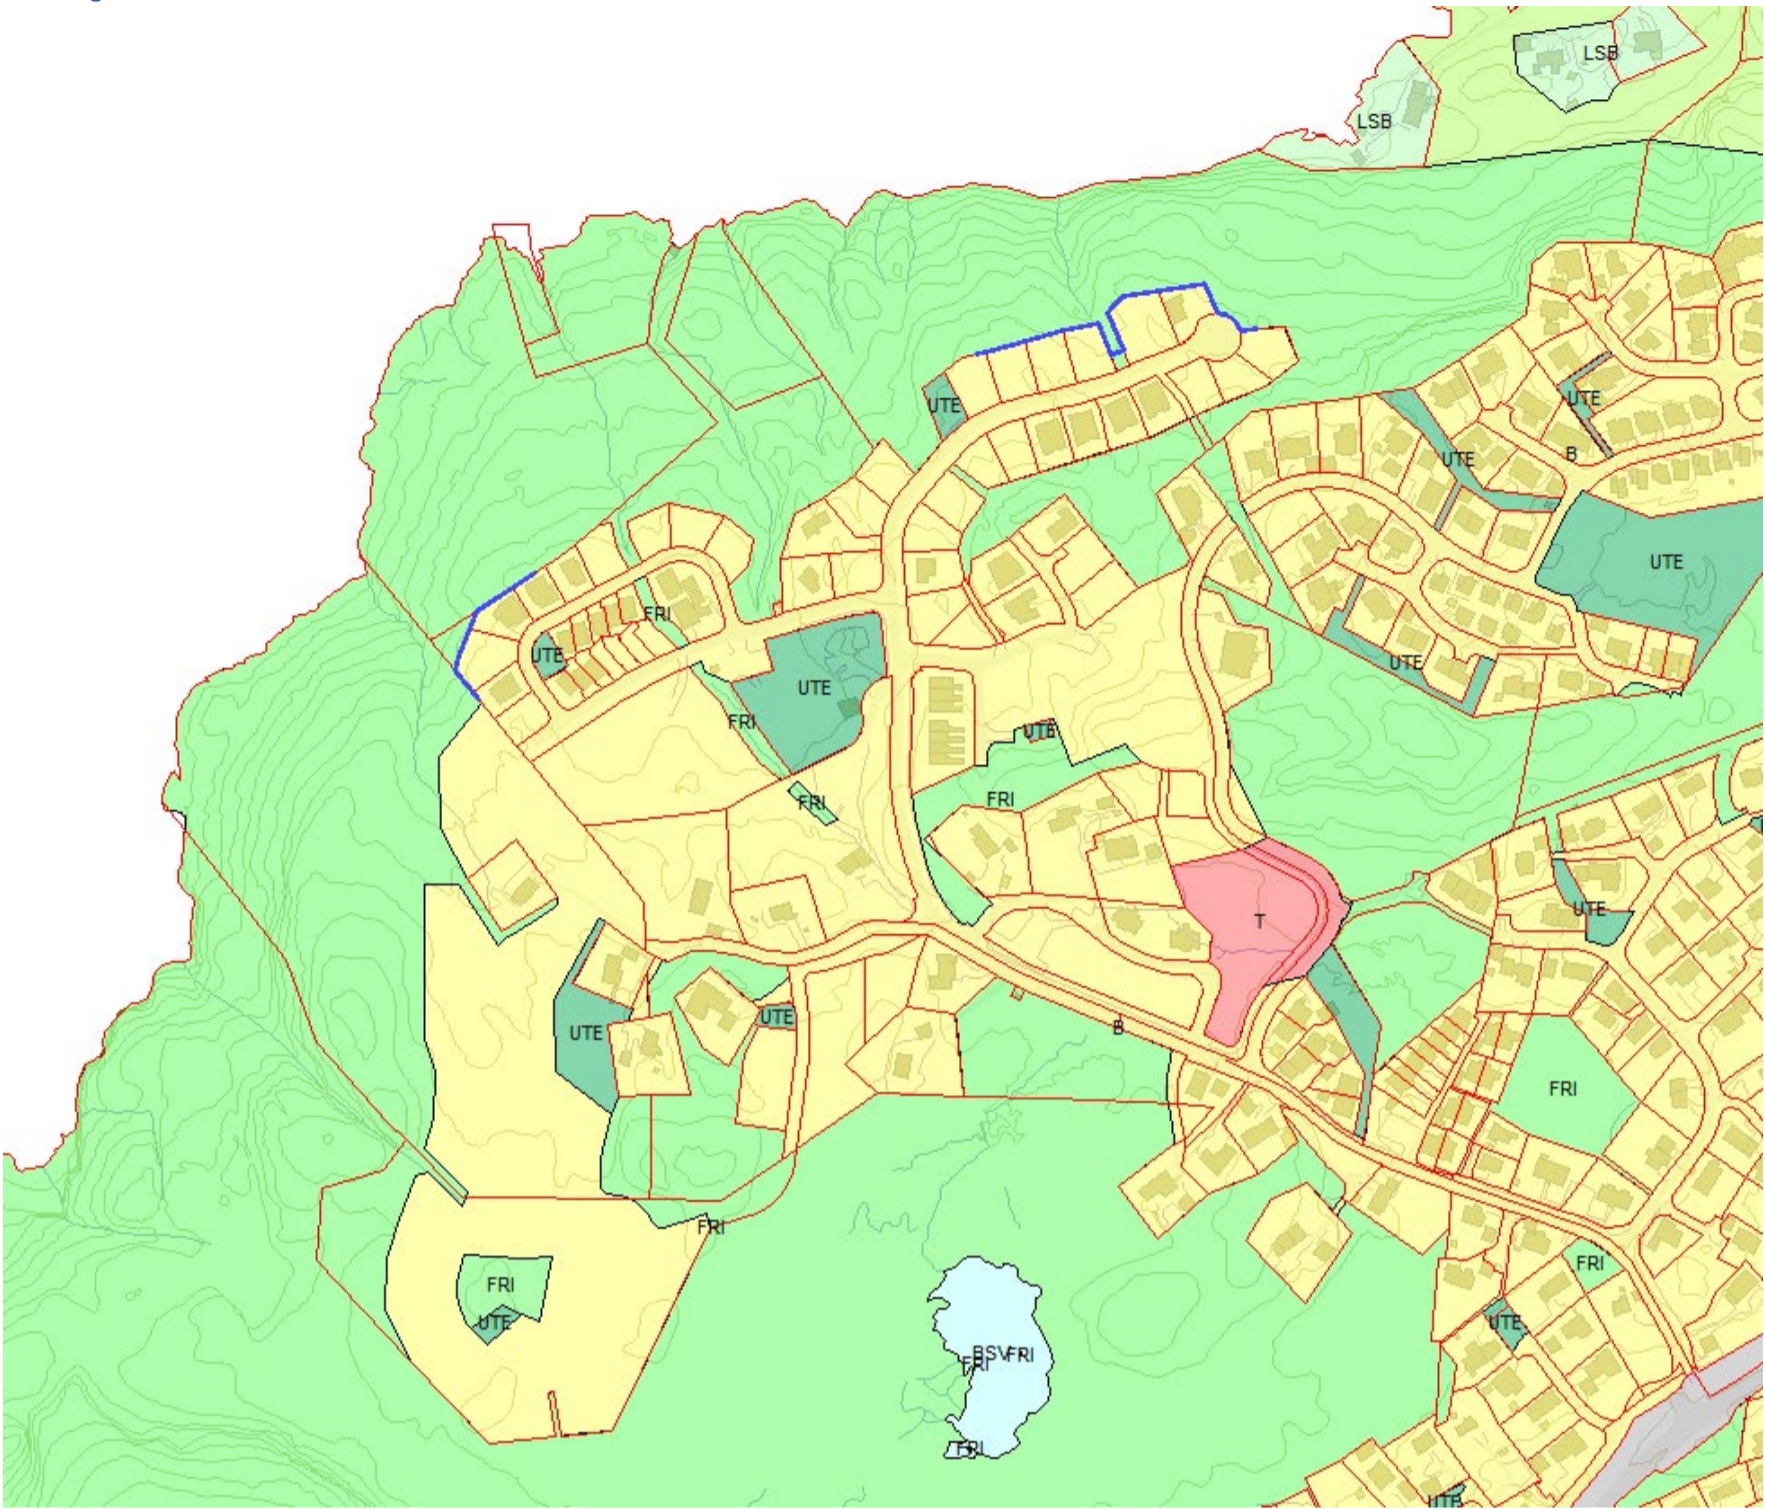

Vedlegg 11 – Forbudsgrense sjø

Innhold

Vedlegg 11 – Forbudsgrense sjø.....	1
Generelt.....	2
Innlandet	2
Kirkelandet	3
Kirkelandet sør	3
Kirkelandet nord.....	4
Gomalandet.....	5
Hagelin og Dalabukta.....	5
Skorpa og Meløya.....	6
Dunkarsundet og Bentneset.....	7
Vågen til Nordsundbrua	8
Nordlandet	9
Nordsundbrua til og med Remlan	9
Melkvikan og Dalasundet	10
Dale til og med Draget.....	11
Vestbase til Omsundbrua	11
Frei.....	12
Vadsteinsvika.....	12
Bolgnestet.....	13
Husøya	13
Jørihaugen	14
Rensvikholmen	14
Våttåbukta til Nerdalen avløpsrenseanlegg	15
Ørnvika og Saltkjelbukta.....	16
Lianaustan	17
Freistranda.....	17
Flatsetsundet.....	18
Kystvågen	18
Amundøya	19
Flatøya	20

Generelt

Jf. PBL. § 1-8

Støttedokument for å synliggjøre vedtatt forbudsgrense mot sjø.

Innlandet

Kirkelandet
Kirkelandet sør

Gomalandet
Hagelin og Dalabukta

Dunkarsundet og Bentneset

Vågen til Nordsundbrua

Nordlandet

Nordsundbrua til og med Remlan

Melkvikan og Dalasundet

Dale til og med Draget

Vestbase til Omsundbrua

Frei

Vadsteinsvika

Bolghneset

Husøya

Jørihaugen

Rensvikholmen

Lianaustan

Freistranda

Flatsetsundet

Kystvågen

Amundøya