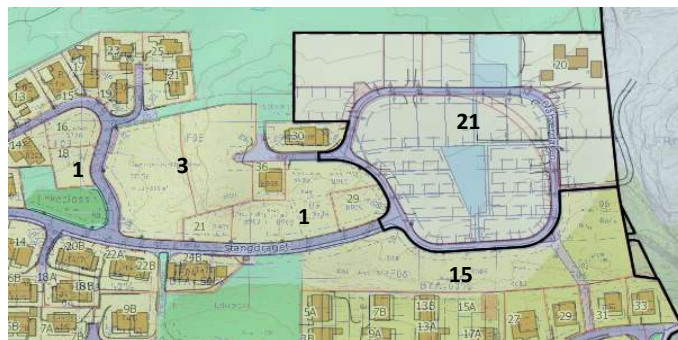

fordelt på bydeler, boligfelt og planstatus

Område	Boligfelt	Regulert	Reg. under arb.	KP/uregulert	Sum
Innlandet		201	15	42	258
	Sjursvika	36		34	70
	Jutvika	108			108
	Nils Bakkes vei			8	8
	Port Arthur - Havn øst		15		15
	Port Arthur - Havn vest	57			57
Sentrum		0	60	214	274
	Sentrumsplanen			214	214
	Devoldholmen - Campus		60		60
Kirkelandet		93	51	30	174
	Dalabukta vest	83			83
	Storskarven/Brunsvika		30		30
	Flintegata/Stella Maris	10			10
	Svarthammaren			30	30
	Sørholmen		21		21
Gomalandet		390	150	100	640
	Skorpa	390			390
	Strandgata øst			100	100
	Nordholmen/Strandgata		150		150
Nordlandet		91	15	140	260
	Draget	51			51
	Sommerø/Myran	25	15		40
	Gløsvåg/Sommerø	15			15
	Naustveien			60	60
	Eriksneset			80	80
	Grunden		14		14
Freiøya		352	390	57	799
	Jørihaugen vest	160			160
	Ørnvika vest	84			84
	Sæther		390		390
	Bolga	13		10	23
	Sæterhaugen	24			24
	Frei sentrum			17	17
	Ådalsgrenda	35			35
	Storbakken sør			30	30
	Kvalvåg boligfelt, Harpskaret	6			6
	Buvikhøgda	25			25
	Bjerkestrand sentrum	5			5
Totalt utb.potensial etter gjeldende planer		1 127	681	583	2 405

Sentrumsplanen

214

Devoldholmen - Campus

62

Dalabukta vest

83

Storskarven/Brunsvika

30

Skorpa/Meløya 390

Nordholmen/Strandgata 150

Strandgata øst 100

Draget

51

Sommero/Myran

40

Gløsvåg/Sommero

Ørnvika vest **84**

Sæther **390**

ØRDMALPROFIL REGULERTE VEIER
breddeutvidelse kommer i tillegg

Ådalsgrenda

35

Storbakken sør

25

Harpskaret