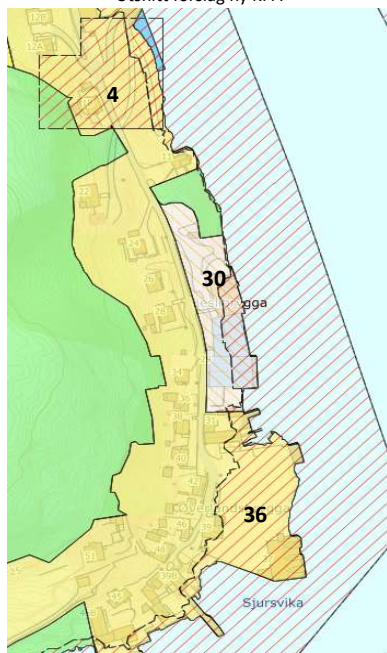

fordelt på bydeler, boligfelt og planstatus

Område	Boligfelt	Regulert	Reg. under arb.	KP/uregulert	Sum
Innlandet		201	15	42	258
	Sjursvika	36		34	70
	Jutvika	108			108
	Nils Bakkes vei			8	8
	Port Arthur - Havn øst		15		15
	Port Arthur - Havn vest	57			57
Sentrum		0	60	214	274
	Sentrumsplanen			214	214
	Devoldholmen - Campus		60		60
Kirkelandet		93	51	30	174
	Dalabukta vest	83			83
	Storskarven/Brunsvika		30		30
	Flintegata/Stella Maris	10			10
	Svarthammaren			30	30
	Sørholmen		21		21
Gomalandet		390	150	100	640
	Skorpa	390			390
	Strandgata øst			100	100
	Nordholmen/Strandgata		150		150
Nordlandet		91	15	140	260
	Draget	51			51
	Sommerø/Myran	25	15		40
	Gløsvåg/Sommerø	15			15
	Naustveien			60	60
	Eriksneset			80	80
	Grunden		14		14
Freiøya		352	390	57	799
	Jørihaugen vest	160			160
	Ørnvika vest	84			84
	Sæther		390		390
	Bolga	13		10	23
	Sæterhaugen	24			24
	Frei sentrum			17	17
	Ådalsgrenda	35			35
	Storbakken sør			30	30
	Kvalvåg boligfelt, Harpskaret	6			6
	Buvikhøgda	25			25
	Bjerkestrand sentrum	5			5
Totalt utb.potensial etter gjeldende planer		1 127	681	583	2 405

Sjursvika 70

Utsnitt forslag ny KPA

Utsnitt reguleringsplanen

Jutvika 108

Nils Bakkes vei 8

Port Arthur Havn øst 15

Port Arthur - havn vest

57

Sentrumsplanen

214

Devoldholmen - Campus

62

Dalabukta vest

83

Storskarven/Brunsvika

30

7

Buvikhøgda

25

Bjerkestrand sentrum

5