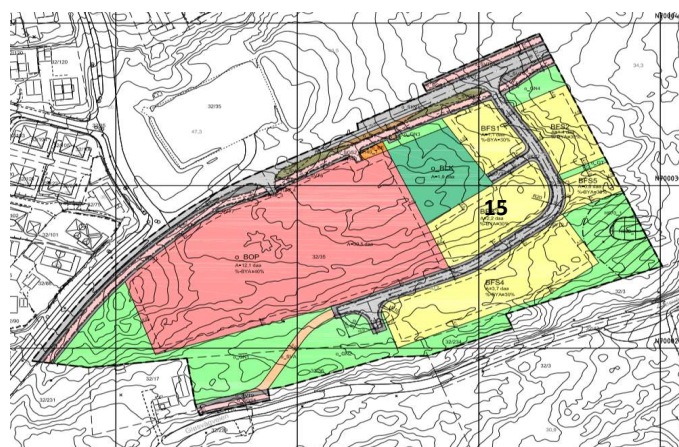

fordelt på bydeler, boligfelt og planstatus

Område	Boligfelt	Regulert	Reg. under arb.	KP/uregulert	Sum
Innlandet		201	15	42	258
	Sjursvika	36		34	70
	Jutvika	108			108
	Nils Bakkes vei			8	8
	Port Arthur - Havn øst		15		15
	Port Arthur - Havn vest	57			57
Sentrum		0	60	214	274
	Sentrumsplanen			214	214
	Devoldholmen - Campus		60		60
Kirkelandet		93	51	30	174
	Dalabukta vest	83			83
	Storskarven/Brunsvika		30		30
	Flintegata/Stella Maris	10			10
	Svarthammaren			30	30
	Sørholmen		21		21
Gomalandet		390	150	100	640
	Skorpa	390			390
	Strandgata øst			100	100
	Nordholmen/Strandgata		150		150
Nordlandet		91	15	140	260
	Draget	51			51
	Sommerø/Myran	25	15		40
	Gløsvåg/Sommerø	15			15
	Naustveien			60	60
	Eriksneset			80	80
	Grunden		14		14
Freiøya		352	390	57	799
	Jørihaugen vest	160			160
	Ørnvika vest	84			84
	Sæther		390		390
	Bolga	13		10	23
	Sæterhaugen	24			24
	Frei sentrum			17	17
	Ådalsgrenda	35			35
	Storbakken sør			30	30
	Kvalvåg boligfelt, Harpskaret	6			6
	Buvikhøgda	25			25
	Bjerkestrand sentrum	5			5
Totalt utb.potensial etter gjeldende planer		1 127	681	583	2 405

Sentrumsplanen

214

Devoldholmen - Campus

62

Dalabukta vest

83

Storskarven/Brunsvika

30

Skorpa/Meløya 390

Nordholmen/Strandgata 150

Strandgata øst 100

Draget

51

Sommero/Myran

40

Gløsvåg/Sommero

Ørnvika vest **84**

Sæther **390**

ØRDMALPROFIL REGULERTE VEIER
breddeutvidelse kommer i tillegg

Ådalsgrenda

35

Storbakken sør

25

Harpskaret