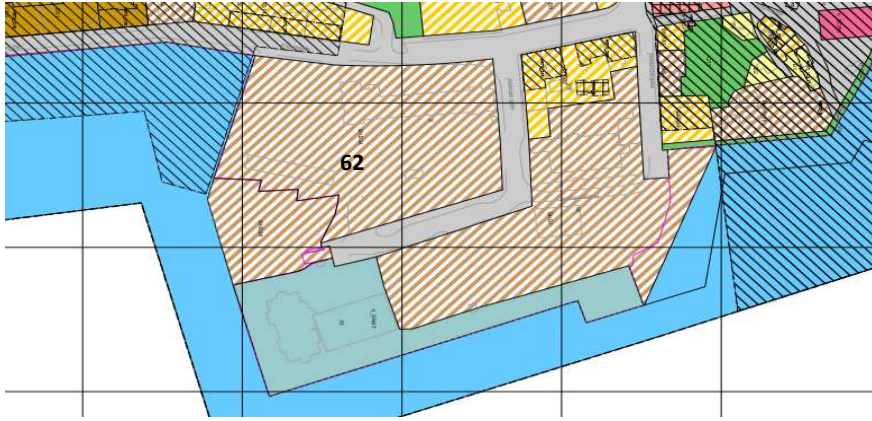

fordelt på bydeler, boligfelt og planstatus

Område	Boligfelt	Regulert	Reg. under arb.	KP/uregulert	Sum
Innlandet		201	15	42	258
	Sjursvika	36		34	70
	Jutvika	108			108
	Nils Bakkes vei			8	8
	Port Arthur - Havn øst		15		15
	Port Arthur - Havn vest	57			57
Sentrum		0	60	214	274
	Sentrumsplanen			214	214
	Devoldholmen - Campus		60		60
Kirkelandet		93	51	30	174
	Dalabukta vest	83			83
	Storskarven/Brunsvika		30		30
	Flintegata/Stella Maris	10			10
	Svarthammaren			30	30
	Sørholmen		21		21
Gomalandet		390	150	100	640
	Skorpa	390			390
	Strandgata øst			100	100
	Nordholmen/Strandgata		150		150
Nordlandet		91	15	140	260
	Draget	51			51
	Sommerø/Myran	25	15		40
	Gløsvåg/Sommerø	15			15
	Naustveien			60	60
	Eriksneset			80	80
	Grunden		14		14
Freiøya		352	390	57	799
	Jørihaugen vest	160			160
	Ørnvika vest	84			84
	Sæther		390		390
	Bolga	13		10	23
	Sæterhaugen	24			24
	Frei sentrum			17	17
	Ådalsgrenda	35			35
	Storbakken sør			30	30
	Kvalvåg boligfelt, Harpskaret	6			6
	Buvikhøgda	25			25
	Bjerkestrand sentrum	5			5
Totalt utb.potensial etter gjeldende planer		1 127	681	583	2 405

Sjursvika 70

Utsnitt forslag ny KPA

Utsnitt reguleringsplanen

Jutvika 108

Nils Bakkes vei 8

Port Arthur Havn øst 15

Port Arthur - havn vest

57

Sentrumsplanen

214

Devoldholmen - Campus

62

Dalabukta vest

83

Storskarven/Brunsvika

30

Skorpa/Meløya 390

Nordholmen/Strandgata 150

Strandgata øst 100

Draget

51

Sommero/Myran

40

Gløsvåg/Sommero