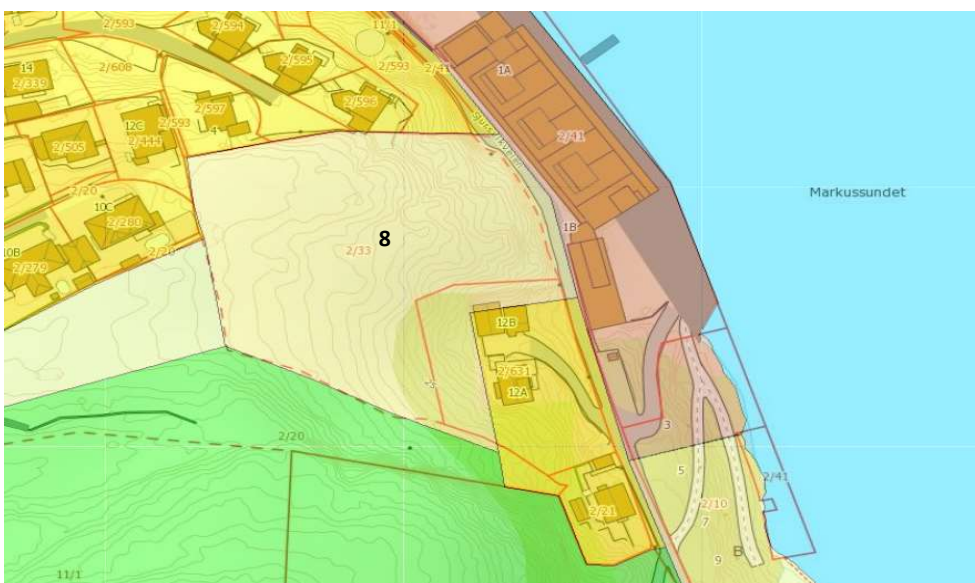

fordelt på bydeler, boligfelt og planstatus

Område	Boligfelt	Regulert	Reg. under arb.	KP/uregulert	Sum
Innlandet		201	15	42	258
	Sjursvika	36		34	70
	Jutvika	108			108
	Nils Bakkes vei			8	8
	Port Arthur - Havn øst		15		15
	Port Arthur - Havn vest	57			57
Sentrum		0	60	214	274
	Sentrumsplanen			214	214
	Devoldholmen - Campus		60		60
Kirkelandet		93	51	30	174
	Dalabukta vest	83			83
	Storskarven/Brunsvika		30		30
	Flintegata/Stella Maris	10			10
	Svarthammaren			30	30
	Sørholmen		21		21
Gomalandet		390	150	100	640
	Skorpa	390			390
	Strandgata øst			100	100
	Nordholmen/Strandgata		150		150
Nordlandet		91	15	140	260
	Draget	51			51
	Sommerø/Myran	25	15		40
	Gløsvåg/Sommerø	15			15
	Naustveien			60	60
	Eriksneset			80	80
	Grunden		14		14
Freiøya		352	390	57	799
	Jørihaugen vest	160			160
	Ørnvika vest	84			84
	Sæther		390		390
	Bolga	13		10	23
	Sæterhaugen	24			24
	Frei sentrum			17	17
	Ådalsgrenda	35			35
	Storbakken sør			30	30
	Kvalvåg boligfelt, Harpskaret	6			6
	Buvikhøgda	25			25
	Bjerkestrand sentrum	5			5
Totalt utb.potensial etter gjeldende planer		1 127	681	583	2 405

Sjursvika 70

Utsnitt forslag ny KPA

Utsnitt reguleringsplanen

Jutvika 108

Nils Bakkes vei 8

Port Arthur Havn øst 15

Port Arthur - havn vest

57

Sentrumsplanen

214

Devoldholmen - Campus

62

Dalabukta vest

83

Storskarven/Brunsvika

30