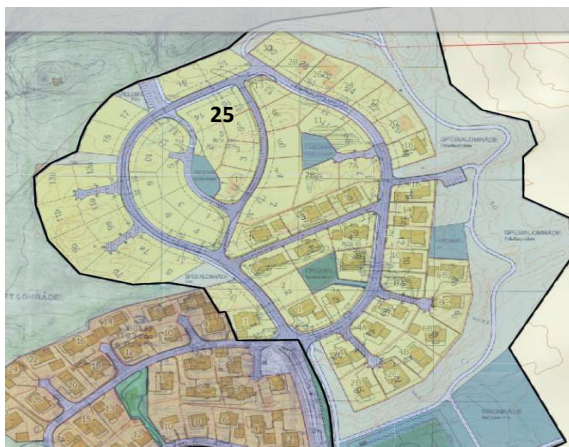

fordelt på bydeler, boligfelt og planstatus

Område	Boligfelt	Regulert	Reg. under arb.	KP/uregulert	Sum
Innlandet		201	15	42	258
	Sjursvika	36		34	70
	Jutvika	108			108
	Nils Bakkes vei			8	8
	Port Arthur - Havn øst		15		15
	Port Arthur - Havn vest	57			57
Sentrum		0	60	214	274
	Sentrumsplanen			214	214
	Devoldholmen - Campus		60		60
Kirkelandet		93	51	30	174
	Dalabukta vest	83			83
	Storskarven/Brunsvika		30		30
	Flintegata/Stella Maris	10			10
	Svarthammaren			30	30
	Sørholmen		21		21
Gomalandet		390	150	100	640
	Skorpa	390			390
	Strandgata øst			100	100
	Nordholmen/Strandgata		150		150
Nordlandet		91	15	140	260
	Draget	51			51
	Sommerø/Myran	25	15		40
	Gløsvåg/Sommerø	15			15
	Naustveien			60	60
	Eriksneset			80	80
	Grunden		14		14
Freiøya		352	390	57	799
	Jørihaugen vest	160			160
	Ørnvika vest	84			84
	Sæther		390		390
	Bolga	13		10	23
	Sæterhaugen	24			24
	Frei sentrum			17	17
	Ådalsgrenda	35			35
	Storbakken sør			30	30
	Kvalvåg boligfelt, Harpskaret	6			6
	Buvikhøgda	25			25
	Bjerkestrand sentrum	5			5
Totalt utb.potensial etter gjeldende planer		1 127	681	583	2 405

Sjursvika 70

Utsnitt forslag ny KPA

Utsnitt reguleringsplanen

Jutvika 108

Nils Bakkes vei 8

Port Arthur Havn øst 15

Port Arthur - havn vest

57

Sentrumsplanen

214

Devoldholmen - Campus

62

Dalabukta vest

83

Storskarven/Brunsvika

30

Skorpa/Meløya 390

Nordholmen/Strandgata 150

Strandgata øst 100

Draget

51

Sommero/Myran

40

Gløsvåg/Sommero