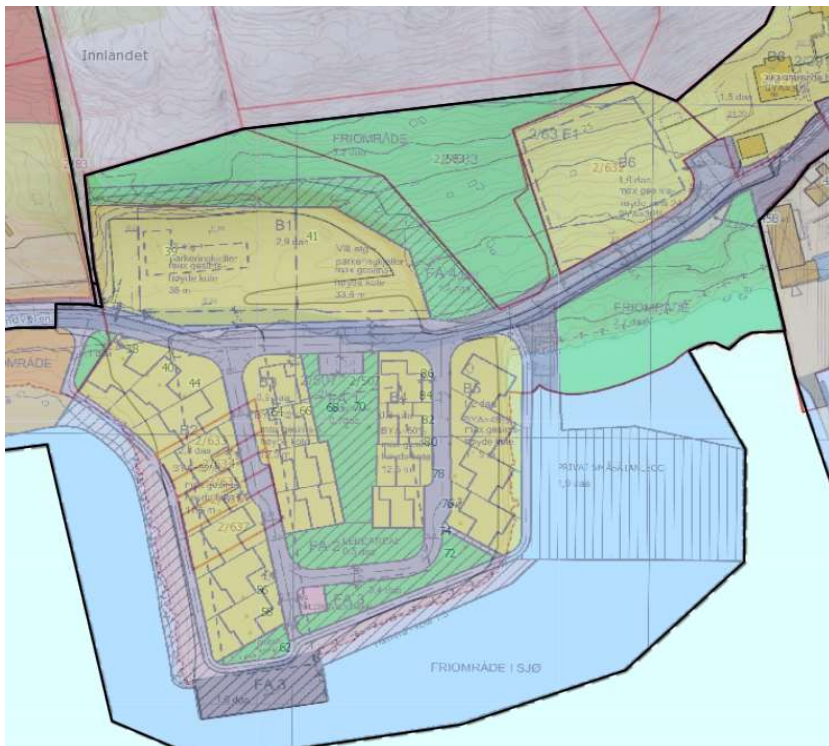

fordelt på bydeler, boligfelt og planstatus

Område	Boligfelt	Regulert	Reg. under arb.	KP/uregulert	Sum
Innlandet		201	15	42	258
	Sjursvika	36		34	70
	Jutvika	108			108
	Nils Bakkes vei			8	8
	Port Arthur - Havn øst		15		15
	Port Arthur - Havn vest	57			57
Sentrum		0	60	214	274
	Sentrumsplanen			214	214
	Devoldholmen - Campus		60		60
Kirkelandet		93	51	30	174
	Dalabukta vest	83			83
	Storskarven/Brunsvika		30		30
	Flintegata/Stella Maris	10			10
	Svarthammaren			30	30
	Sørholmen		21		21
Gomalandet		390	150	100	640
	Skorpa	390			390
	Strandgata øst			100	100
	Nordholmen/Strandgata		150		150
Nordlandet		91	15	140	260
	Draget	51			51
	Sommerø/Myran	25	15		40
	Gløsvåg/Sommerø	15			15
	Naustveien			60	60
	Eriksneset			80	80
	Grunden		14		14
Freiøya		352	390	57	799
	Jørihaugen vest	160			160
	Ørnvika vest	84			84
	Sæther		390		390
	Bolga	13		10	23
	Sæterhaugen	24			24
	Frei sentrum			17	17
	Ådalsgrenda	35			35
	Storbakken sør			30	30
	Kvalvåg boligfelt, Harpskaret	6			6
	Buvikhøgda	25			25
	Bjerkestrand sentrum	5			5
Totalt utb.potensial etter gjeldende planer		1 127	681	583	2 405

Sjursvika 70

Utsnitt forslag ny KPA

Utsnitt reguleringsplanen

Jutvika 108

Nils Bakkes vei 8

Port Arthur Havn øst 15

Port Arthur - havn vest

57

Sentrumsplanen

214

Devoldholmen - Campus

62

Dalabukta vest

83

Storskarven/Brunsvika

30

7

Buvikhøgda

25

Bjerkestrand sentrum

5