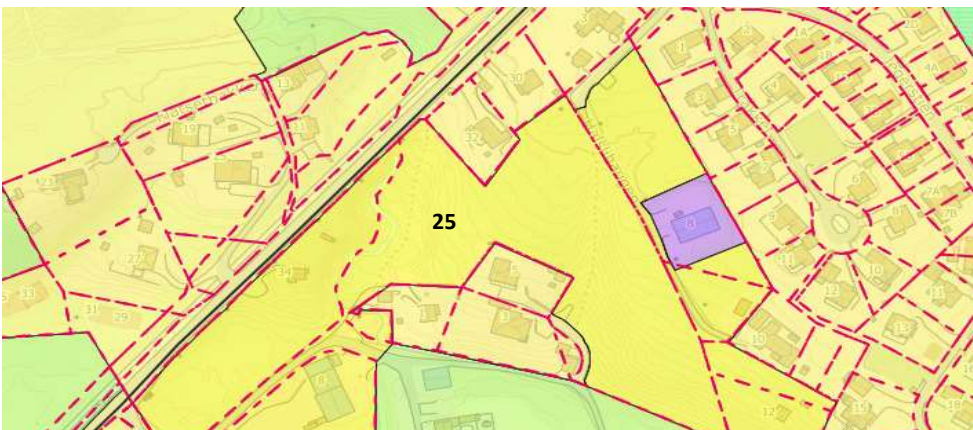

fordelt på bydeler, boligfelt og planstatus

Område	Boligfelt	Regulert	Reg. under arb.	KP/uregulert	Sum
Innlandet		201	15	42	258
	Sjursvika	36		34	70
	Jutvika	108			108
	Nils Bakkes vei			8	8
	Port Arthur - Havn øst		15		15
	Port Arthur - Havn vest	57			57
Sentrum		0	60	214	274
	Sentrumsplanen			214	214
	Devoldholmen - Campus		60		60
Kirkelandet		93	51	30	174
	Dalabukta vest	83			83
	Storskarven/Brunsvika		30		30
	Flintegata/Stella Maris	10			10
	Svarthammaren			30	30
	Sørholmen		21		21
Gomalandet		390	150	100	640
	Skorpa	390			390
	Strandgata øst			100	100
	Nordholmen/Strandgata		150		150
Nordlandet		91	15	140	260
	Draget	51			51
	Sommerø/Myran	25	15		40
	Gløsvåg/Sommerø	15			15
	Naustveien			60	60
	Eriksneset			80	80
	Grunden		14		14
Freiøya		352	390	57	799
	Jørihaugen vest	160			160
	Ørnvika vest	84			84
	Sæther		390		390
	Bolga	13		10	23
	Sæterhaugen	24			24
	Frei sentrum			17	17
	Ådalsgrenda	35			35
	Storbakken sør			30	30
	Kvalvåg boligfelt, Harpskaret	6			6
	Buvikhøgda	25			25
	Bjerkestrand sentrum	5			5
Totalt utb.potensial etter gjeldende planer		1 127	681	583	2 405

Ørnvika vest **84**

Sæther **390**

ØRDMALPROFIL REGULERTE VEIER
breddeutvidelse kommer i tillegg

Ådalsgrenda

35

Storbakken sør

25

Harpskaret

7

Buvikhøgda

25

Bjerkestrand sentrum

5