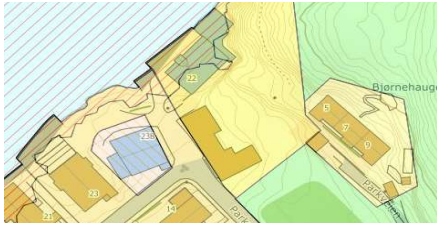

Jørihaugen vest   **160**