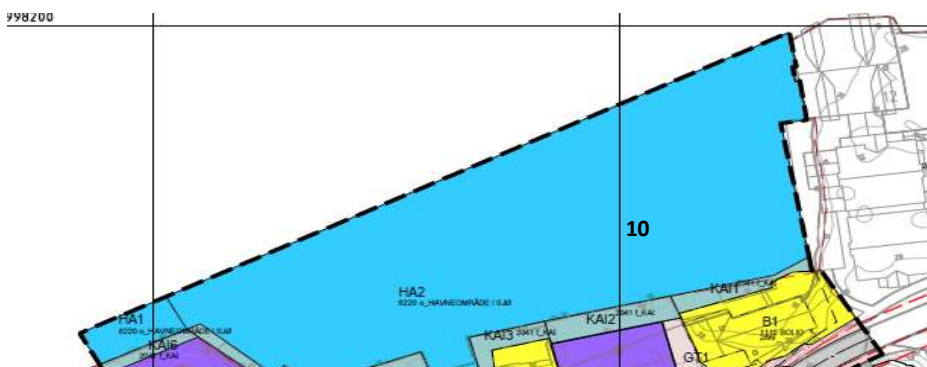

fordelt på bydeler, boligfelt og planstatus

Område	Boligfelt	Regulert	Reg. under arb.	KP/uregulert	Sum
Innlandet		201	15	42	258
	Sjursvika	36		34	70
	Jutvika	108			108
	Nils Bakkes vei			8	8
	Port Arthur - Havn øst		15		15
	Port Arthur - Havn vest	57			57
Sentrum		0	60	214	274
	Sentrumsplanen			214	214
	Devoldholmen - Campus		60		60
Kirkelandet		93	51	30	174
	Dalabukta vest	83			83
	Storskarven/Brunsvika		30		30
	Flintegata/Stella Maris	10			10
	Svarthammaren			30	30
	Sørholmen		21		21
Gomalandet		390	150	100	640
	Skorpa	390			390
	Strandgata øst			100	100
	Nordholmen/Strandgata		150		150
Nordlandet		91	15	140	260
	Draget	51			51
	Sommerø/Myran	25	15		40
	Gløsvåg/Sommerø	15			15
	Naustveien			60	60
	Eriksneset			80	80
	Grunden		14		14
Freiøya		352	390	57	799
	Jørihaugen vest	160			160
	Ørnvika vest	84			84
	Sæther		390		390
	Bolga	13		10	23
	Sæterhaugen	24			24
	Frei sentrum			17	17
	Ådalsgrenda	35			35
	Storbakken sør			30	30
	Kvalvåg boligfelt, Harpskaret	6			6
	Buvikhøgda	25			25
	Bjerkestrand sentrum	5			5
Totalt utb.potensial etter gjeldende planer		1 127	681	583	2 405

Sjursvika 70

Utsnitt forslag ny KPA

Utsnitt reguleringsplanen

Jutvika 108

Nils Bakkes vei 8

Port Arthur Havn øst 15

Port Arthur - havn vest

57

Sentrumsplanen

214

Devoldholmen - Campus

62

Dalabukta vest

83

Storskarven/Brunsvika

30