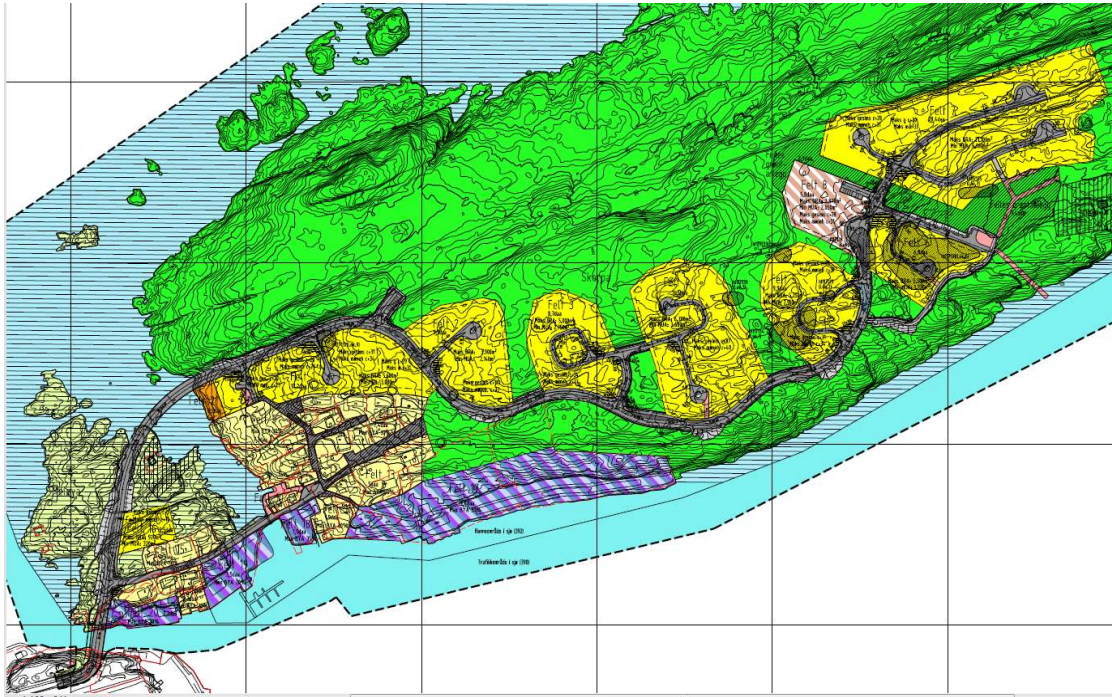

fordelt på bydeler, boligfelt og planstatus

Område	Boligfelt	Regulert	Reg. under arb.	KP/uregulert	Sum
Innlandet		201	15	42	258
	Sjursvika	36		34	70
	Jutvika	108			108
	Nils Bakkes vei			8	8
	Port Arthur - Havn øst		15		15
	Port Arthur - Havn vest	57			57
Sentrum		0	60	214	274
	Sentrumsplanen			214	214
	Devoldholmen - Campus		60		60
Kirkelandet		93	51	30	174
	Dalabukta vest	83			83
	Storskarven/Brunsvika		30		30
	Flintegata/Stella Maris	10			10
	Svarthammaren			30	30
	Sørholmen		21		21
Gomalandet		390	150	100	640
	Skorpa	390			390
	Strandgata øst			100	100
	Nordholmen/Strandgata		150		150
Nordlandet		91	15	140	260
	Draget	51			51
	Sommerø/Myran	25	15		40
	Gløsvåg/Sommerø	15			15
	Naustveien			60	60
	Eriksneset			80	80
	Grunden		14		14
Freiøya		352	390	57	799
	Jørihaugen vest	160			160
	Ørnvika vest	84			84
	Sæther		390		390
	Bolga	13		10	23
	Sæterhaugen	24			24
	Frei sentrum			17	17
	Ådalsgrenda	35			35
	Storbakken sør			30	30
	Kvalvåg boligfelt, Harpskaret	6			6
	Buvikhøgda	25			25
	Bjerkestrand sentrum	5			5
Totalt utb.potensial etter gjeldende planer		1 127	681	583	2 405

Sentrumsplanen

214

Devoldholmen - Campus

62

Dalabukta vest

83

Storskarven/Brunsvika

30

Skorpa/Meløya 390

Nordholmen/Strandgata 150

Strandgata øst 100

Draget

51

Sommero/Myran

40

Gløsvåg/Sommero