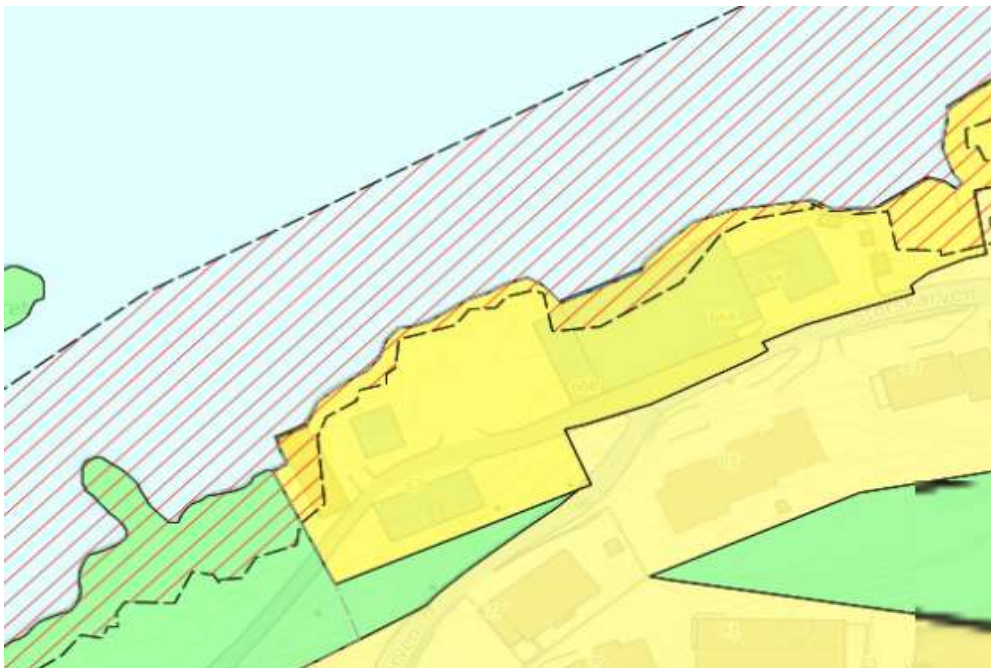

fordelt på bydeler, boligfelt og planstatus

Område	Boligfelt	Regulert	Reg. under arb.	KP/uregulert	Sum
Innlandet		201	15	42	258
	Sjursvika	36		34	70
	Jutvika	108			108
	Nils Bakkes vei			8	8
	Port Arthur - Havn øst		15		15
	Port Arthur - Havn vest	57			57
Sentrum		0	60	214	274
	Sentrumsplanen			214	214
	Devoldholmen - Campus		60		60
Kirkelandet		93	51	30	174
	Dalabukta vest	83			83
	Storskarven/Brunsvika		30		30
	Flintegata/Stella Maris	10			10
	Svarthammaren			30	30
	Sørholmen		21		21
Gomalandet		390	150	100	640
	Skorpa	390			390
	Strandgata øst			100	100
	Nordholmen/Strandgata		150		150
Nordlandet		91	15	140	260
	Draget	51			51
	Sommerø/Myran	25	15		40
	Gløsvåg/Sommerø	15			15
	Naustveien			60	60
	Eriksneset			80	80
	Grunden		14		14
Freiøya		352	390	57	799
	Jørihaugen vest	160			160
	Ørnvika vest	84			84
	Sæther		390		390
	Bolga	13		10	23
	Sæterhaugen	24			24
	Frei sentrum			17	17
	Ådalsgrenda	35			35
	Storbakken sør			30	30
	Kvalvåg boligfelt, Harpskaret	6			6
	Buvikhøgda	25			25
	Bjerkestrand sentrum	5			5
Totalt utb.potensial etter gjeldende planer		1 127	681	583	2 405

Sentrumsplanen

214

Devoldholmen - Campus

62

Dalabukta vest

83

Storskarven/Brunsvika

30

Skorpa/Meløya 390

Nordholmen/Strandgata 150

Strandgata øst 100

Draget

51

Sommero/Myran

40

Gløsvåg/Sommero