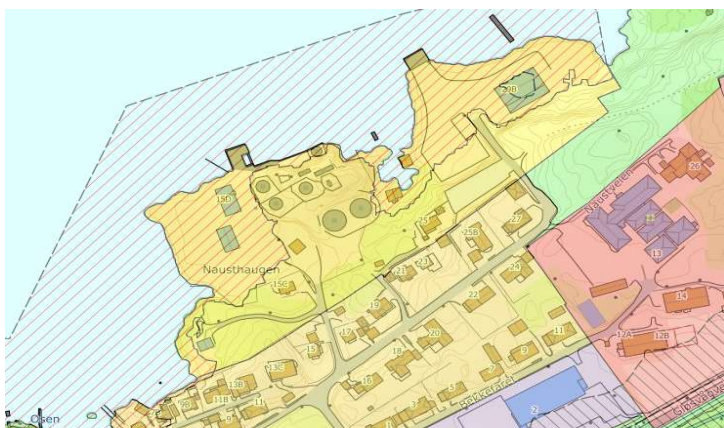

Naustveien

60

Eriksneset/ Oss-Nor