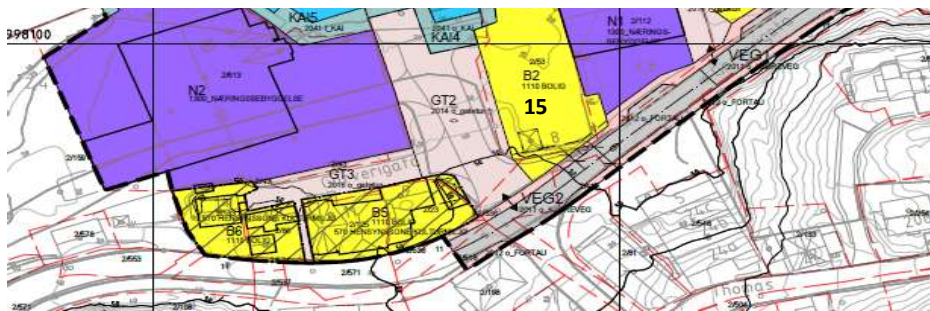

fordelt på bydeler, boligfelt og planstatus

Område	Boligfelt	Regulert	Reg. under arb.	KP/uregulert	Sum
Innlandet		201	15	42	258
	Sjursvika	36		34	70
	Jutvika	108			108
	Nils Bakkes vei			8	8
	Port Arthur - Havn øst		15		15
	Port Arthur - Havn vest	57			57
Sentrum		0	60	214	274
	Sentrumsplanen			214	214
	Devoldholmen - Campus		60		60
Kirkelandet		93	51	30	174
	Dalabukta vest	83			83
	Storskarven/Brunsvika		30		30
	Flintegata/Stella Maris	10			10
	Svarthammaren			30	30
	Sørholmen		21		21
Gomalandet		390	150	100	640
	Skorpa	390			390
	Strandgata øst			100	100
	Nordholmen/Strandgata		150		150
Nordlandet		91	15	140	260
	Draget	51			51
	Sommerø/Myran	25	15		40
	Gløsvåg/Sommerø	15			15
	Naustveien			60	60
	Eriksneset			80	80
	Grunden		14		14
Freiøya		352	390	57	799
	Jørihaugen vest	160			160
	Ørnvika vest	84			84
	Sæther		390		390
	Bolga	13		10	23
	Sæterhaugen	24			24
	Frei sentrum			17	17
	Ådalsgrenda	35			35
	Storbakken sør			30	30
	Kvalvåg boligfelt, Harpskaret	6			6
	Buvikhøgda	25			25
	Bjerkestrand sentrum	5			5
Totalt utb.potensial etter gjeldende planer		1 127	681	583	2 405

Sjursvika 70

Utsnitt forslag ny KPA

Utsnitt reguleringsplanen

Jutvika 108

Nils Bakkes vei 8

Port Arthur Havn øst 15

Port Arthur - havn vest

57

Sentrumsplanen

214

Devoldholmen - Campus

62

Dalabukta vest

83

Storskarven/Brunsvika

30

Skorpa/Meløya 390

Nordholmen/Strandgata 150

Strandgata øst 100

Draget

51

Sommero/Myran

40

Gløsvåg/Sommero