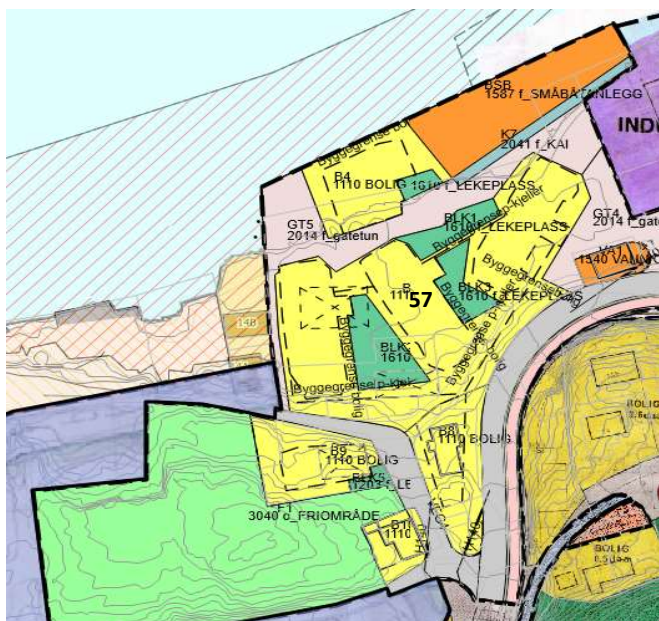

fordelt på bydeler, boligfelt og planstatus

Område	Boligfelt	Regulert	Reg. under arb.	KP/uregulert	Sum
Innlandet		201	15	42	258
	Sjursvika	36		34	70
	Jutvika	108			108
	Nils Bakkes vei			8	8
	Port Arthur - Havn øst		15		15
	Port Arthur - Havn vest	57			57
Sentrum		0	60	214	274
	Sentrumsplanen			214	214
	Devoldholmen - Campus		60		60
Kirkelandet		93	51	30	174
	Dalabukta vest	83			83
	Storskarven/Brunsvika		30		30
	Flintegata/Stella Maris	10			10
	Svarthammaren			30	30
	Sørholmen		21		21
Gomalandet		390	150	100	640
	Skorpa	390			390
	Strandgata øst			100	100
	Nordholmen/Strandgata		150		150
Nordlandet		91	15	140	260
	Draget	51			51
	Sommerø/Myran	25	15		40
	Gløsvåg/Sommerø	15			15
	Naustveien			60	60
	Eriksneset			80	80
	Grunden		14		14
Freiøya		352	390	57	799
	Jørihaugen vest	160			160
	Ørnvika vest	84			84
	Sæther		390		390
	Bolga	13		10	23
	Sæterhaugen	24			24
	Frei sentrum			17	17
	Ådalsgrenda	35			35
	Storbakken sør			30	30
	Kvalvåg boligfelt, Harpskaret	6			6
	Buvikhøgda	25			25
	Bjerkestrand sentrum	5			5
Totalt utb.potensial etter gjeldende planer		1 127	681	583	2 405

Sjursvika 70

Utsnitt forslag ny KPA

Utsnitt reguleringsplanen

Jutvika 108

Nils Bakkes vei 8

Port Arthur Havn øst 15

Port Arthur - havn vest

57

Sentrumsplanen

214

Devoldholmen - Campus

62

Dalabukta vest

83

Storskarven/Brunsvika

30

7

Buvikhøgda

25

Bjerkestrand sentrum

5