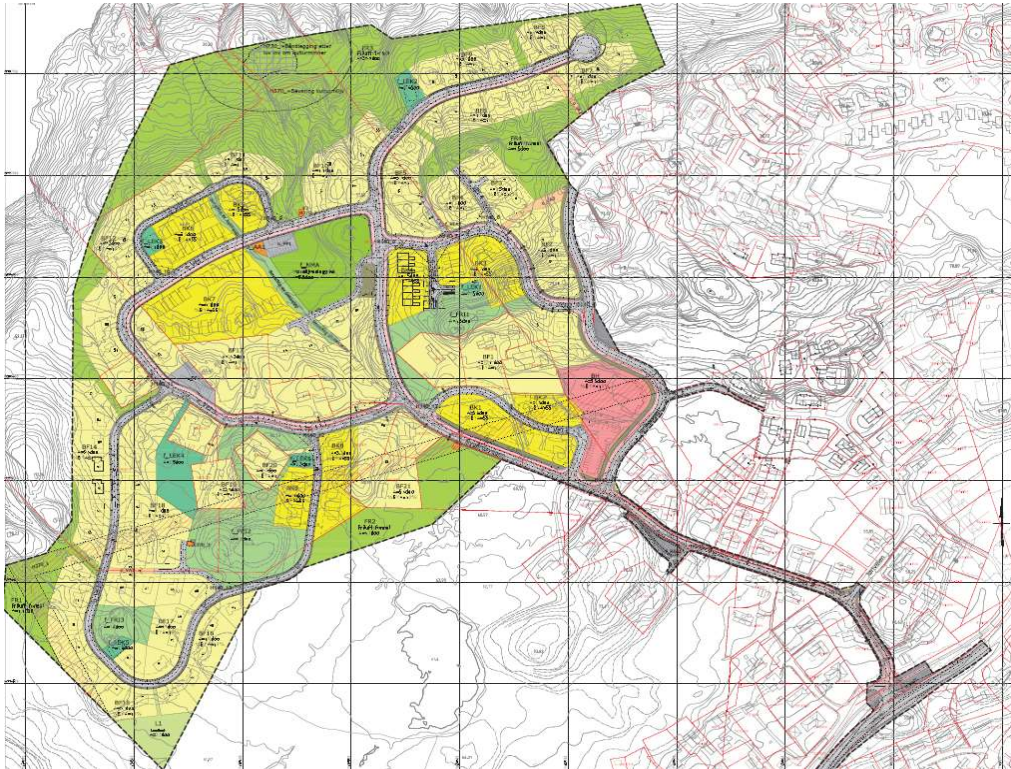

Ørnvika vest   **84**