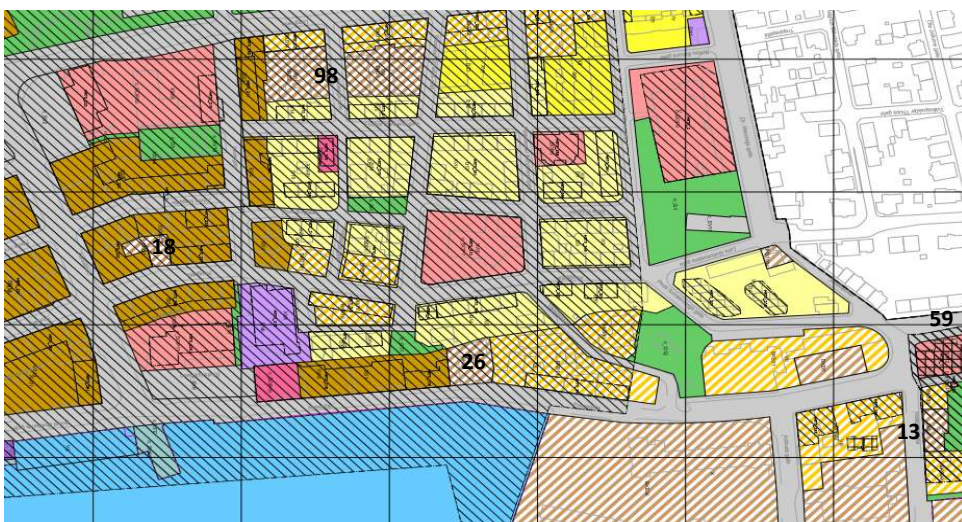

fordelt på bydeler, boligfelt og planstatus

Område	Boligfelt	Regulert	Reg. under arb.	KP/uregulert	Sum
Innlandet		201	15	42	258
	Sjursvika	36		34	70
	Jutvika	108			108
	Nils Bakkes vei			8	8
	Port Arthur - Havn øst		15		15
	Port Arthur - Havn vest	57			57
Sentrum		0	60	214	274
	Sentrumsplanen			214	214
	Devoldholmen - Campus		60		60
Kirkelandet		93	51	30	174
	Dalabukta vest	83			83
	Storskarven/Brunsvika		30		30
	Flintegata/Stella Maris	10			10
	Svarthammaren			30	30
	Sørholmen		21		21
Gomalandet		390	150	100	640
	Skorpa	390			390
	Strandgata øst			100	100
	Nordholmen/Strandgata		150		150
Nordlandet		91	15	140	260
	Draget	51			51
	Sommerø/Myran	25	15		40
	Gløsvåg/Sommerø	15			15
	Naustveien			60	60
	Eriksneset			80	80
	Grunden		14		14
Freiøya		352	390	57	799
	Jørihaugen vest	160			160
	Ørnvika vest	84			84
	Sæther		390		390
	Bolga	13		10	23
	Sæterhaugen	24			24
	Frei sentrum			17	17
	Ådalsgrenda	35			35
	Storbakken sør			30	30
	Kvalvåg boligfelt, Harpskaret	6			6
	Buvikhøgda	25			25
	Bjerkestrand sentrum	5			5
Totalt utb.potensial etter gjeldende planer		1 127	681	583	2 405

Sjursvika 70

Utsnitt forslag ny KPA

Utsnitt reguleringsplanen

Jutvika 108

Nils Bakkes vei 8

Port Arthur Havn øst 15

Port Arthur - havn vest

57

Sentrumsplanen

214

Devoldholmen - Campus

62

Dalabukta vest

83

Storskarven/Brunsvika

30

Skorpa/Meløya 390

Nordholmen/Strandgata 150

Strandgata øst 100

Draget

51

Sommero/Myran

40

Gløsvåg/Sommero