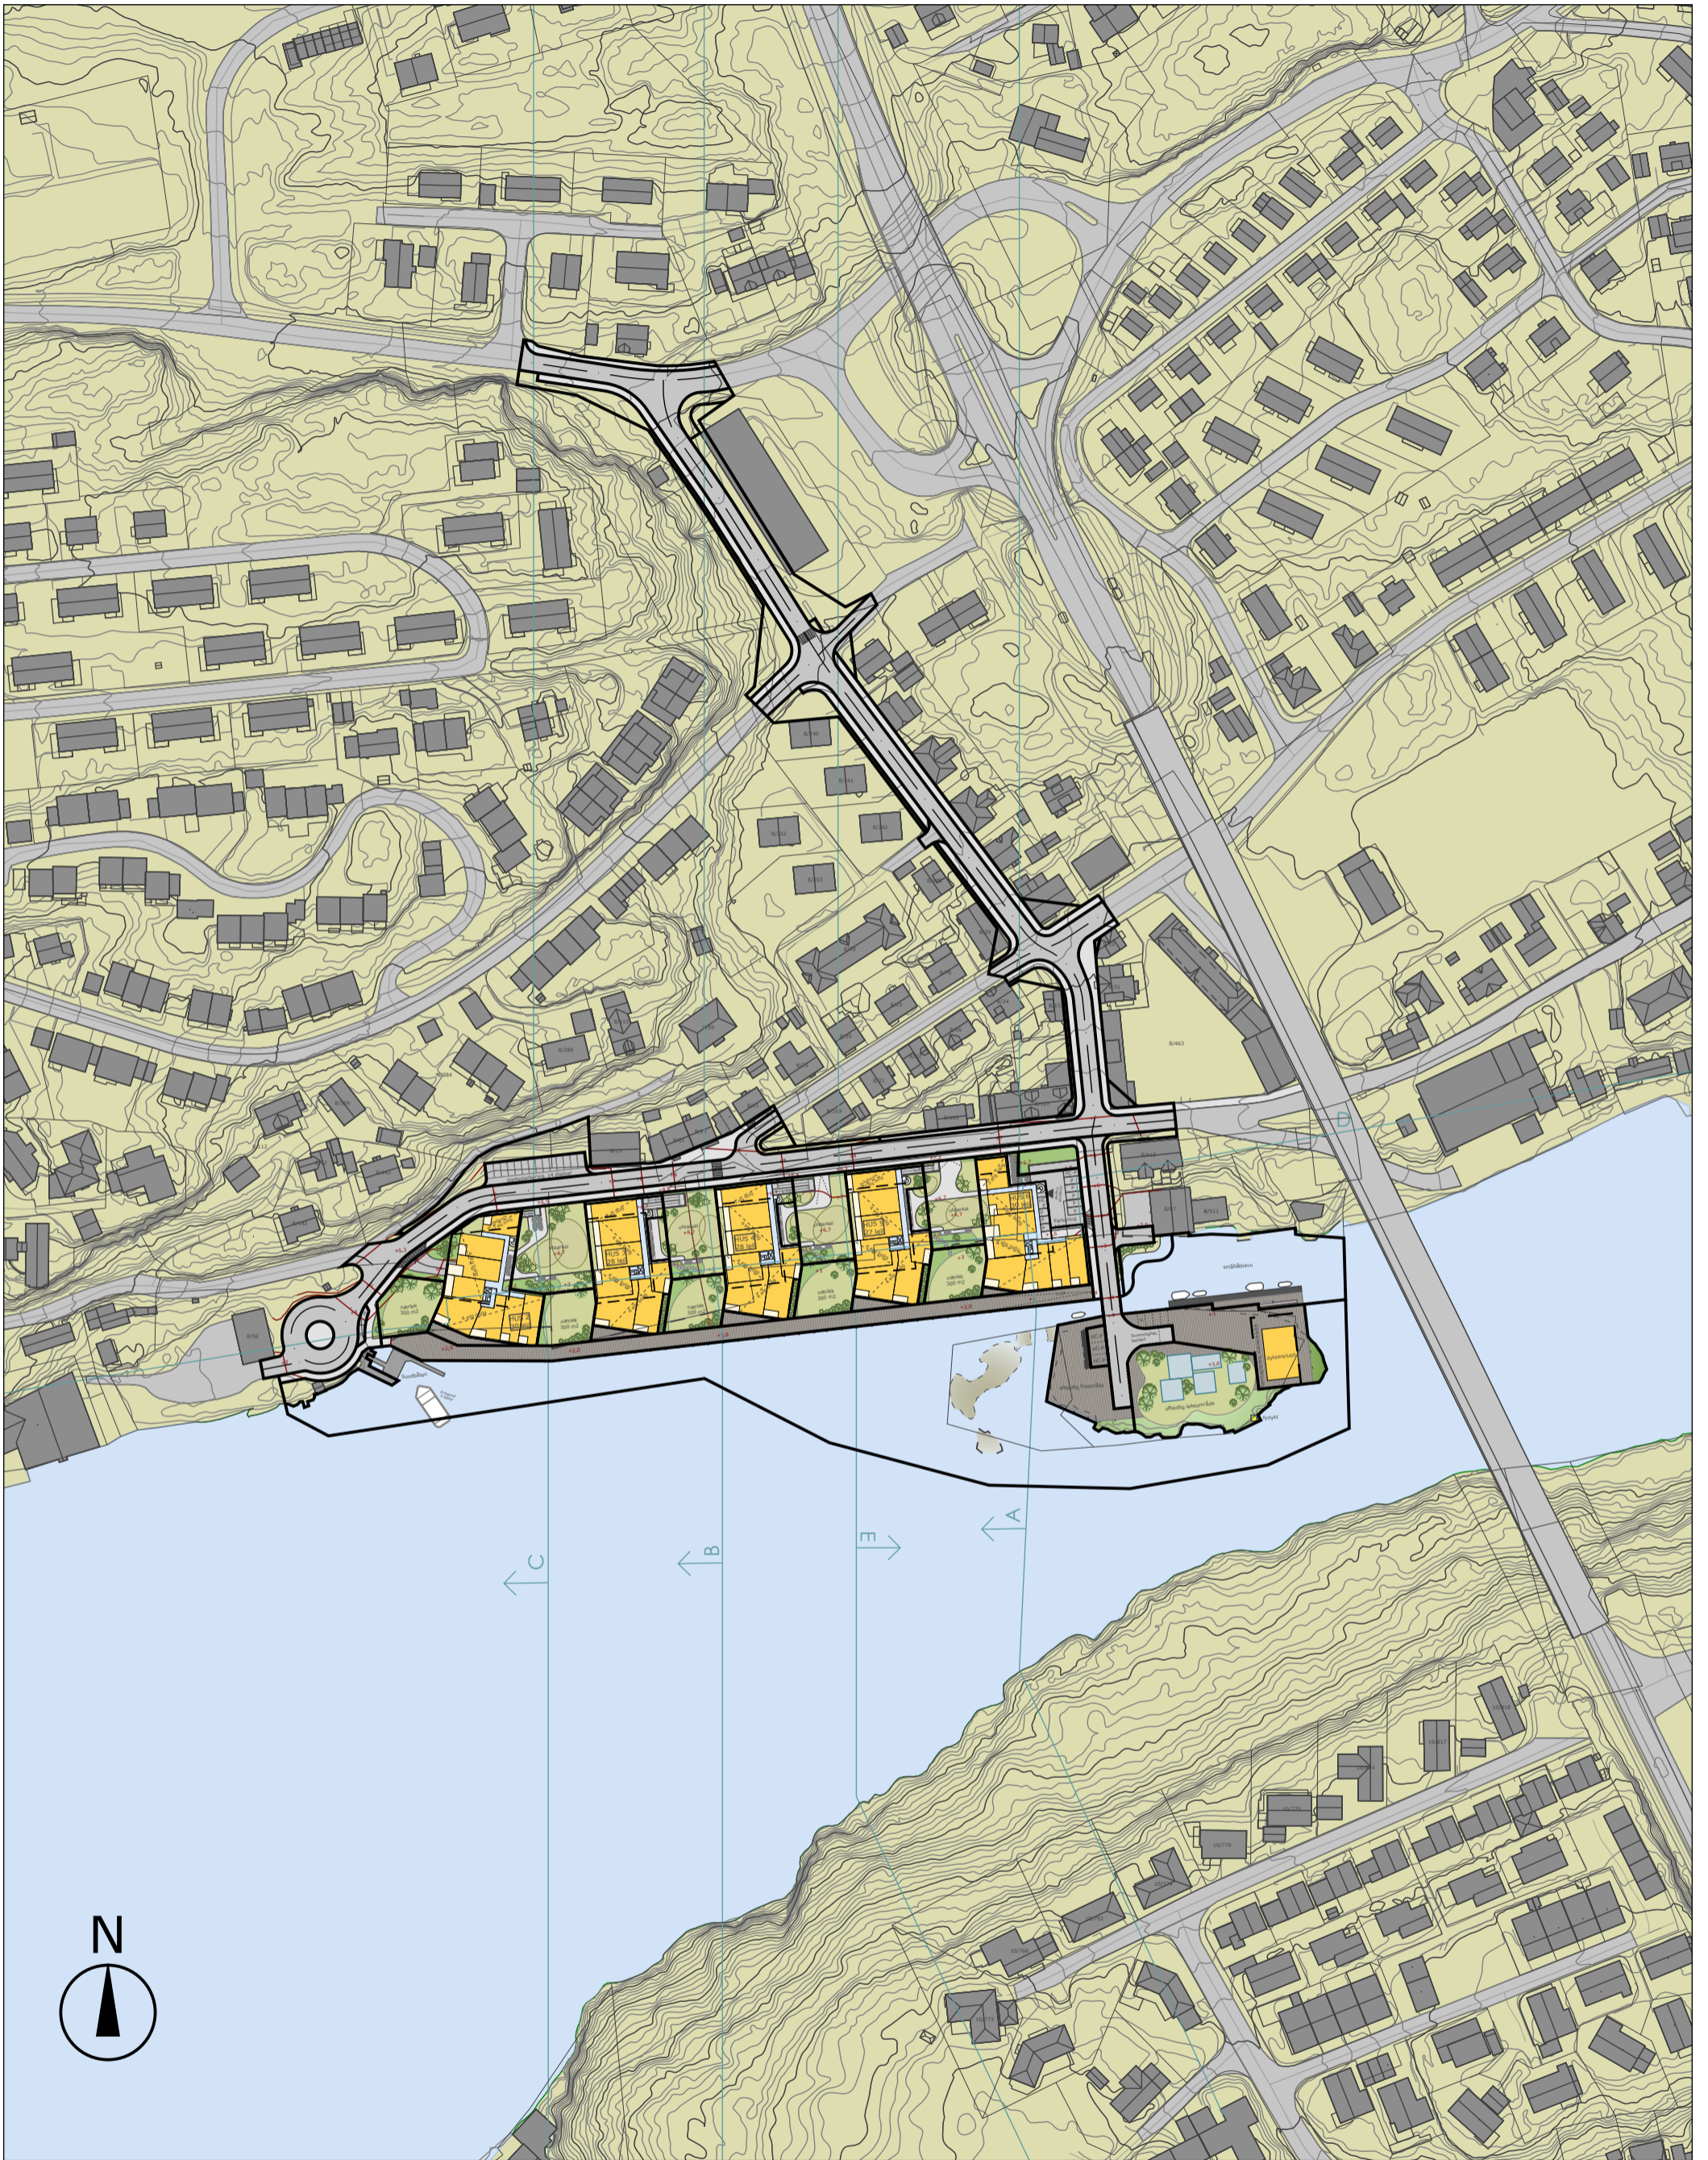

STRANDGATA 18-26
KRISTIANSUND
2014-045

Situasjonsplan, svartplan
ALTERNATIV 2

1:2.5000

20.06.2017 REV. 17.10.2018

STRANDGATA 18-26
KRISTIANSUND
2014-045

Situasjonsplan, ALTERNATIV 2
1:2000
20.06.2017 REV. 17.10.2018

W O I I
arkitekter

STRANDGATA 18-26
 KRISTIANSUND
 2014-045

Med reguleringsgrenser

Situasjonsplan, ALTERNATIV 1
 20.06.2017 REV. 17.10.2018
 Byggegrenser rev. 25.06.2019

1:2000

W O I I
 arkitekter

STRANDGATA 18-26
 KRISTIANSUND
 2014-045

Situasjonsplan ALTERNATIV 2
 1:1000
 20.06.2017 rev. 17.10.2018, Byggegrenser rev. 25.06.2019

Med reguleringsgrenser

STRANDGATA 18-26
 KRISTIANSUND
 2014-045

Situasjonsplan ALTERNATIV 2
 1:1000
 20.06.2017 rev. 17.10.2018

STRANDGATA 18-26
 KRISTIANSUND
 2014-045

Situasjonsplan kjeller ALTERNATIV 2
 1:1000
 20.06.2017 rev. 17.10.2018