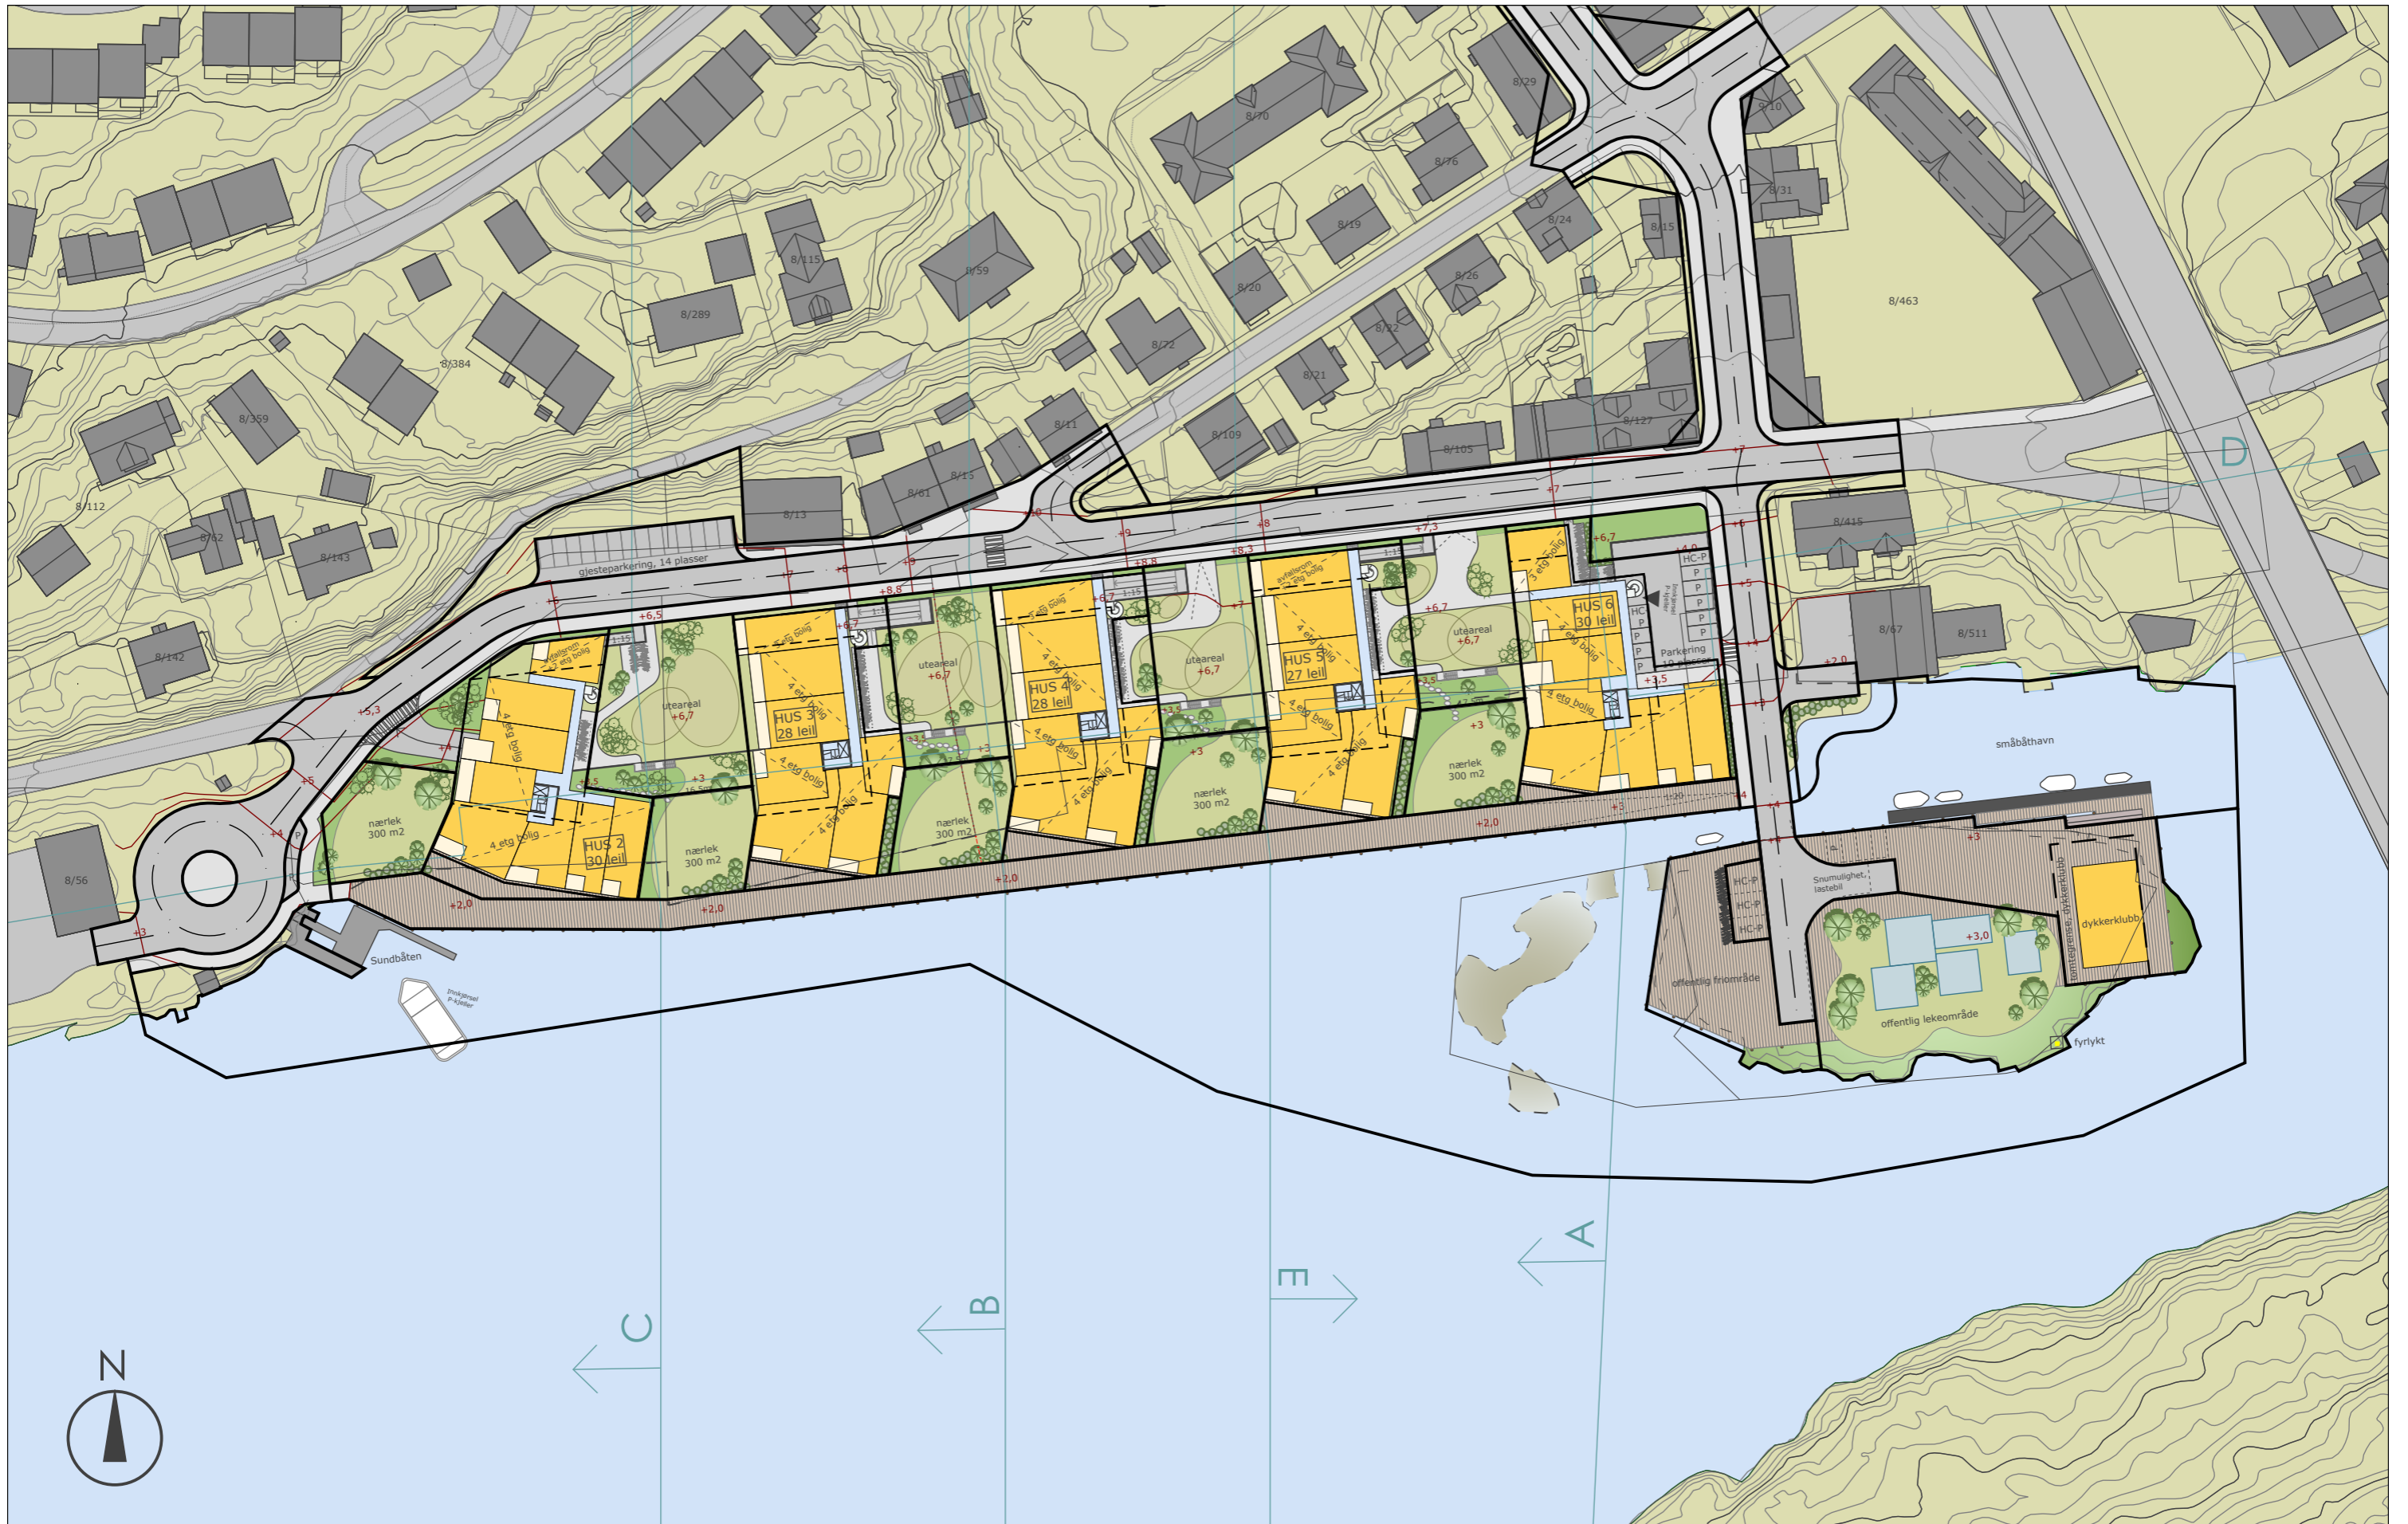

STRANDGATA 18-26
KRISTIANSUND
2014-045

Situasjonsplan, svartplan
ALTERNATIV 2

1:2.5000

20.06.2017 REV. 17.10.2018

STRANDGATA 18-26
KRISTIANSUND
2014-045

Situasjonsplan, ALTERNATIV 2
1:2000
20.06.2017 REV. 17.10.2018

W O I I
arkitekter

STRANDGATA 18-26
 KRISTIANSUND
 2014-045

Med reguleringsgrenser

Situasjonsplan, ALTERNATIV 1
 20.06.2017 REV. 17.10.2018
 Byggegrenser rev. 25.06.2019

1:2000

W O I I
 arkitekter

STRANDGATA 18-26
 KRISTIANSUND
 2014-045

Situasjonsplan ALTERNATIV 2
 1:1000
 20.06.2017 rev. 17.10.2018, Byggegrenser rev. 25.06.2019

Med reguleringsgrenser

STRANDGATA 18-26
 KRISTIANSUND
 2014-045

Situasjonsplan ALTERNATIV 2
 1:1000
 20.06.2017 rev. 17.10.2018

STRANDGATA 18-26
 KRISTIANSUND
 2014-045

Situasjonsplan kjeller ALTERNATIV 2
 1:1000
 20.06.2017 rev. 17.10.2018