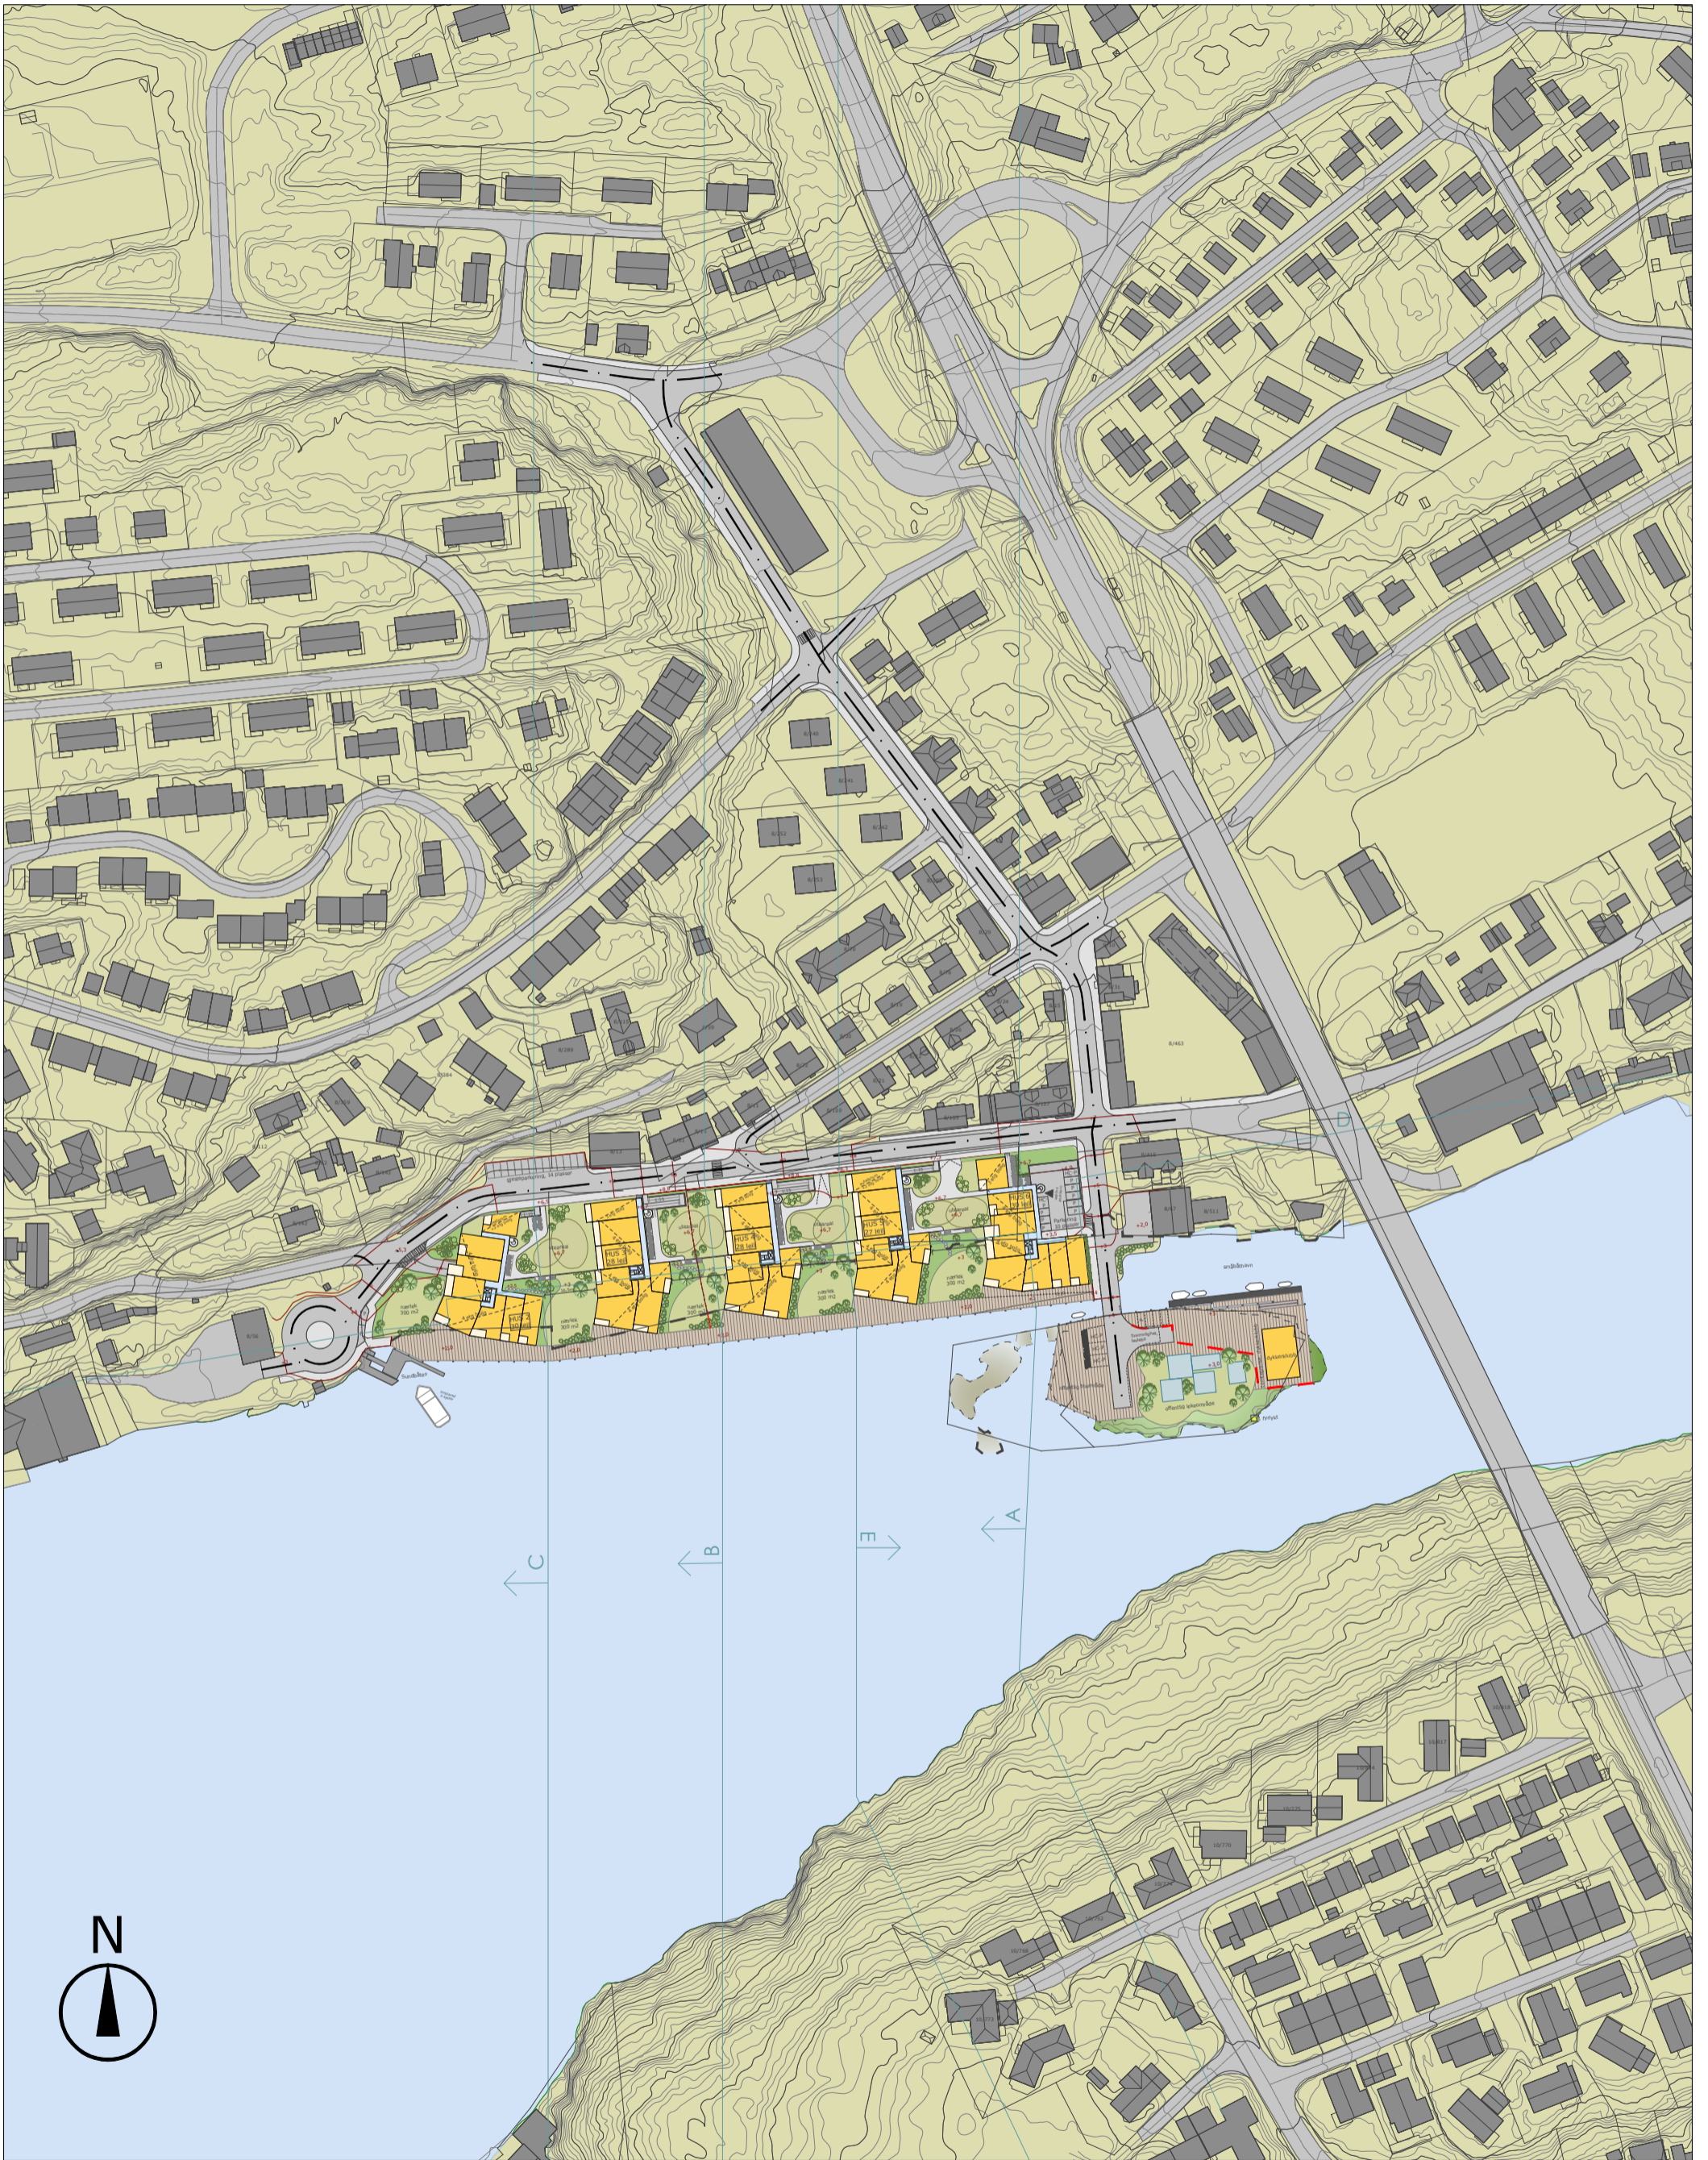

STRANDGATA 18-26
KRISTIANSUND
2014-045

Situasjonsplan, svartplan
ALTERNATIV 2

1:2.5000

20.06.2017 REV. 17.10.2018

STRANDGATA 18-26
KRISTIANSUND
2014-045

Situasjonsplan, ALTERNATIV 2
1:2000
20.06.2017 REV. 17.10.2018

W O I I
arkitekter

STRANDGATA 18-26
 KRISTIANSUND
 2014-045

Med reguleringsgrenser

Situasjonsplan, ALTERNATIV 1
 20.06.2017 REV. 17.10.2018
 Byggegrenser rev. 25.06.2019

1:2000

W O I I
 arkitekter

STRANDGATA 18-26
 KRISTIANSUND
 2014-045

Situasjonsplan ALTERNATIV 2
 1:1000
 20.06.2017 rev. 17.10.2018, Byggegrenser rev. 25.06.2019

Med reguleringsgrenser

STRANDGATA 18-26
 KRISTIANSUND
 2014-045

Situasjonsplan ALTERNATIV 2
 1:1000
 20.06.2017 rev. 17.10.2018

STRANDGATA 18-26
 KRISTIANSUND
 2014-045

Situasjonsplan kjeller ALTERNATIV 2
 1:1000
 20.06.2017 rev. 17.10.2018