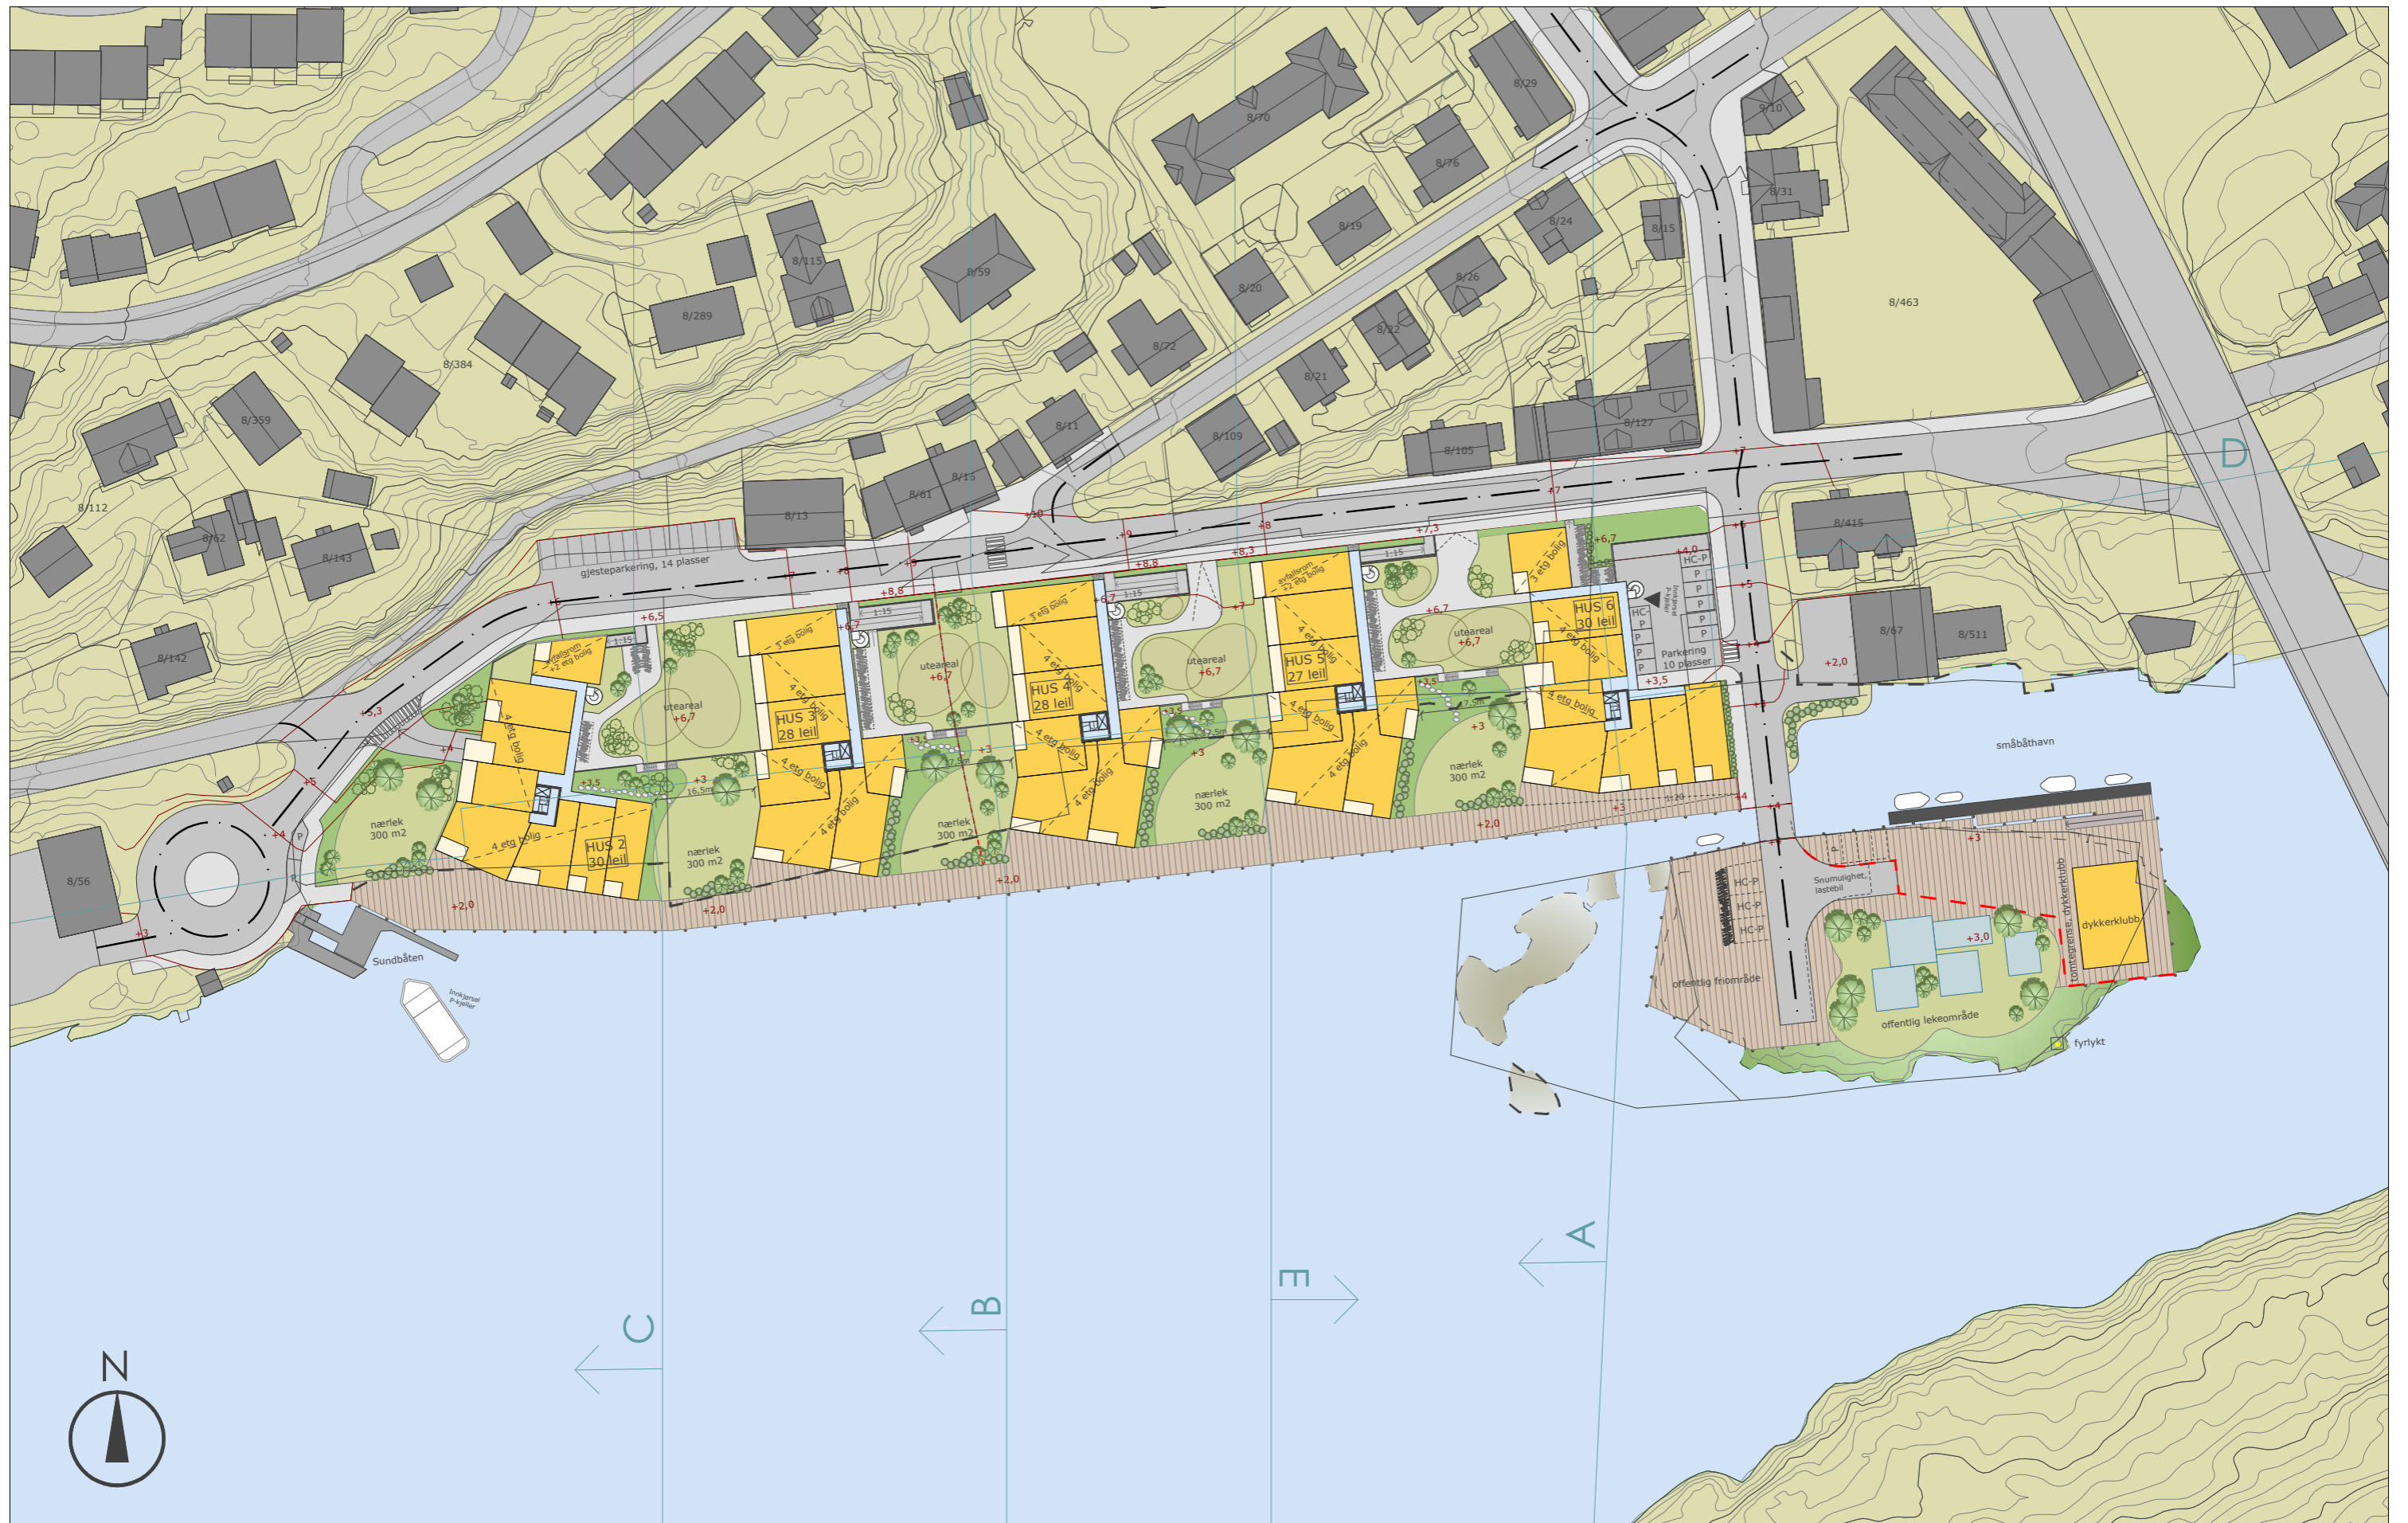

STRANDGATA 18-26
KRISTIANSUND
2014-045

Situasjonsplan, svartplan
ALTERNATIV 2

1:2.5000

20.06.2017 REV. 17.10.2018

STRANDGATA 18-26
KRISTIANSUND
2014-045

Situasjonsplan, ALTERNATIV 2
1:2000
20.06.2017 REV. 17.10.2018

W O I I
arkitekter

STRANDGATA 18-26
 KRISTIANSUND
 2014-045

Med reguleringsgrenser

Situasjonsplan, ALTERNATIV 1
 20.06.2017 REV. 17.10.2018
 Byggegrenser rev. 25.06.2019

1:2000

W O I I
 arkitekter

STRANDGATA 18-26
 KRISTIANSUND
 2014-045

Situasjonsplan ALTERNATIV 2
 1:1000
 20.06.2017 rev. 17.10.2018, Byggegrenser rev. 25.06.2019

Med reguleringsgrenser

STRANDGATA 18-26
 KRISTIANSUND
 2014-045

Situasjonsplan ALTERNATIV 2
 1:1000
 20.06.2017 rev. 17.10.2018

STRANDGATA 18-26
 KRISTIANSUND
 2014-045

Situasjonsplan kjeller ALTERNATIV 2
 1:1000
 20.06.2017 rev. 17.10.2018