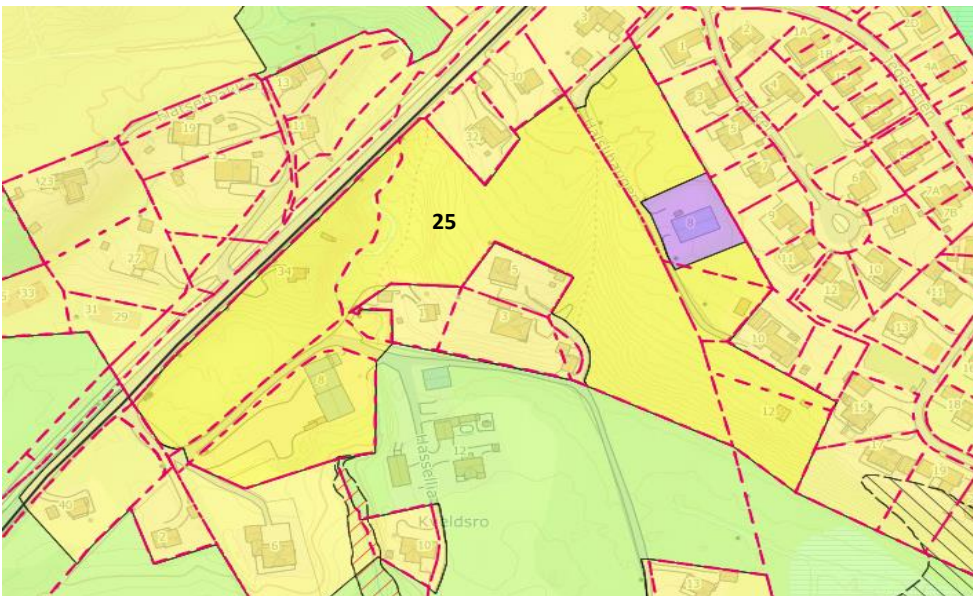

fordelt på bydeler, boligfelt og planstatus

Område	Boligfelt	Regulert	Reg. under arb.	KP/uregulert	Sum
Innlandet		166	27	30	223
	Sjursvika	36	12	30	78
	Jutvika	101			101
	Nils Bakkes vei	4			4
	Port Arthur - Havn øst		15		15
	Port Arthur - Havn vest	25			25
Sentrum		0	0	248	248
	Sentrumsplanen			248	248
Kirkelandet		52	10	15	77
	Dalabukta vest	25			25
	Storskarven/Brunsvika		10		10
	Flintegata/Stella Maris	6			6
	Svarthammaren			15	15
	Sørholmen	21			21
Gomalandet		360	120	100	580
	Skorpa	360			360
	Strandgata øst			100	100
	Nordholmen/Strandgata		120		120
Nordlandet		72	14	120	206
	Draget	21			21
	Sommerø/Myran	36			36
	Gløsvåg/Sommerø	15			15
	Naustveien			40	40
	Eriksneset			80	80
	Grunden		14		14
Freiøya		302	410	44	756
	Jørihaugen vest	120			120
	Ørnvika vest	75			75
	Sæther		390		390
	Bolga	13		10	23
	Sæterhaugen	23			23
	Frei sentrum		20	4	24
	Ådalsgrenda	35			35
	Storbakken sør			30	30
	Kvalvåg boligfelt, Harpskaret	6			6
	Buvikhøgda	25			25
	Bjerkestrand sentrum	5			5
Totalt utb.potensial etter gjeldende planer		952	581	557	2 090

Utsnitt forslag til ny KPA

Utsnitt reguleringsplan

Frei sentrum 24

Ådalsgrenda

35

Storbakken sør

25

Harpskaret

7

Buvikhøgda

25

Bjerkestrand sentrum

5