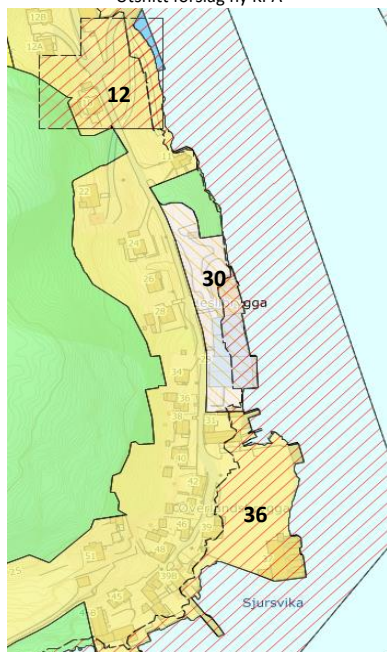

fordelt på bydeler, boligfelt og planstatus

Område	Boligfelt	Regulert	Reg. under arb.	KP/uregulert	Sum
Innlandet		166	27	30	223
	Sjursvika	36	12	30	78
	Jutvika	101			101
	Nils Bakkes vei	4			4
	Port Arthur - Havn øst		15		15
	Port Arthur - Havn vest	25			25
Sentrum		0	0	248	248
	Sentrumsplanen			248	248
Kirkelandet		52	10	15	77
	Dalabukta vest	25			25
	Storskarven/Brunsvika		10		10
	Flintegata/Stella Maris	6			6
	Svarthammaren			15	15
	Sørholmen	21			21
Gomalandet		360	120	100	580
	Skorpa	360			360
	Strandgata øst			100	100
	Nordholmen/Strandgata		120		120
Nordlandet		72	14	120	206
	Draget	21			21
	Sommerø/Myran	36			36
	Gløsvåg/Sommerø	15			15
	Naustveien			40	40
	Eriksneset			80	80
	Grunden		14		14
Freiøya		302	410	44	756
	Jørihaugen vest	120			120
	Ørnvika vest	75			75
	Sæther		390		390
	Bolga	13		10	23
	Sæterhaugen	23			23
	Frei sentrum		20	4	24
	Ådalsgrenda	35			35
	Storbakken sør			30	30
	Kvalvåg boligfelt, Harpskaret	6			6
	Buvikhøgda	25			25
	Bjerkestrand sentrum	5			5
Totalt utb.potensial etter gjeldende planer		952	581	557	2 090

Sjursvika 78

Utsnitt forslag ny KPA

Utsnitt reguleringsplanen

Jutvika 101

Nils Bakkes vei 4

Port Arthur Havn øst 15

Port Arthur - havn vest

25

Sentrumsplanen

248

Dalabukta vest

52

Storskarven/Brunsvika

30

Flintegata/Stella Maris

6

7

Buvikhøgda

25

Bjerkestrand sentrum

5