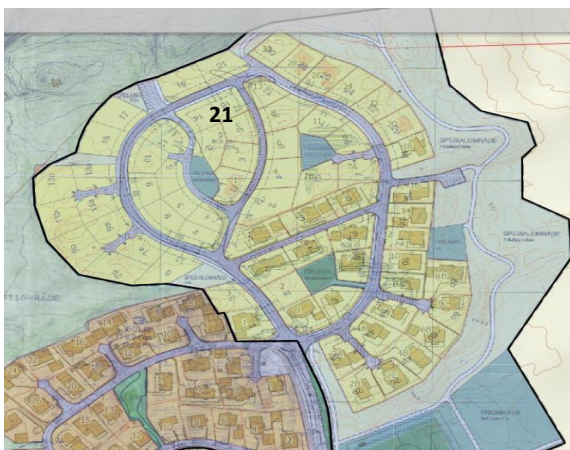

fordelt på bydeler, boligfelt og planstatus

Område	Boligfelt	Regulert	Reg. under arb.	KP/uregulert	Sum
Innlandet		166	27	30	223
	Sjursvika	36	12	30	78
	Jutvika	101			101
	Nils Bakkes vei	4			4
	Port Arthur - Havn øst		15		15
	Port Arthur - Havn vest	25			25
Sentrum		0	0	248	248
	Sentrumsplanen			248	248
Kirkelandet		52	10	15	77
	Dalabukta vest	25			25
	Storskarven/Brunsvika		10		10
	Flintegata/Stella Maris	6			6
	Svarthammaren			15	15
	Sørholmen	21			21
Gomalandet		360	120	100	580
	Skorpa	360			360
	Strandgata øst			100	100
	Nordholmen/Strandgata		120		120
Nordlandet		72	14	120	206
	Draget	21			21
	Sommerø/Myran	36			36
	Gløsvåg/Sommerø	15			15
	Naustveien			40	40
	Eriksneset			80	80
	Grunden		14		14
Freiøya		302	410	44	756
	Jørihaugen vest	120			120
	Ørnvika vest	75			75
	Sæther		390		390
	Bolga	13		10	23
	Sæterhaugen	23			23
	Frei sentrum		20	4	24
	Ådalsgrenda	35			35
	Storbakken sør			30	30
	Kvalvåg boligfelt, Harpskaret	6			6
	Buvikhøgda	25			25
	Bjerkestrand sentrum	5			5
Totalt utb.potensial etter gjeldende planer		952	581	557	2 090

Sjursvika 78

Utsnitt forslag ny KPA

Utsnitt reguleringsplanen

Jutvika 101

Nils Bakkes vei 4

Port Arthur Havn øst 15

Port Arthur - havn vest

25

Sentrumsplanen

248

Dalabukta vest

52

Storskarven/Brunsvika

30

Flintegata/Stella Maris

6

Strandgata øst

100

Draget

21

Sommero/Myran

36

Gløsvåg/Sommero

15