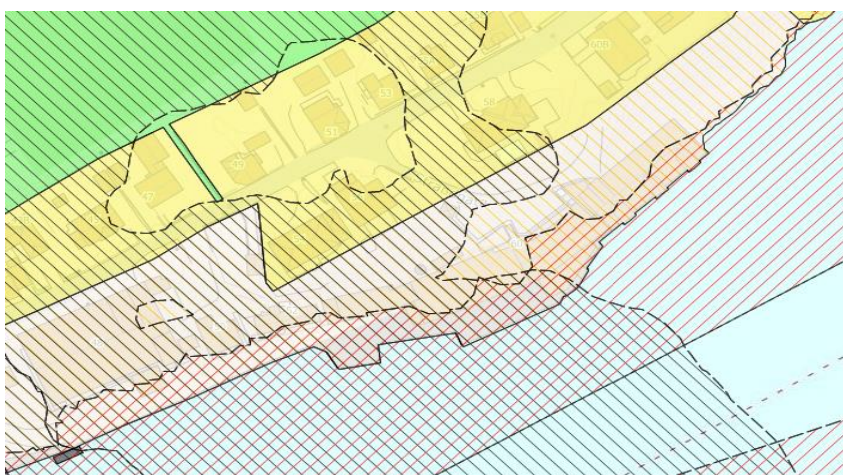

fordelt på bydeler, boligfelt og planstatus

Område	Boligfelt	Regulert	Reg. under arb.	KP/uregulert	Sum
Innlandet		166	27	30	223
	Sjursvika	36	12	30	78
	Jutvika	101			101
	Nils Bakkes vei	4			4
	Port Arthur - Havn øst		15		15
	Port Arthur - Havn vest	25			25
Sentrum		0	0	248	248
	Sentrumsplanen			248	248
Kirkelandet		52	10	15	77
	Dalabukta vest	25			25
	Storskarven/Brunsvika		10		10
	Flintegata/Stella Maris	6			6
	Svarthammaren			15	15
	Sørholmen	21			21
Gomalandet		360	120	100	580
	Skorpa	360			360
	Strandgata øst			100	100
	Nordholmen/Strandgata		120		120
Nordlandet		72	14	120	206
	Draget	21			21
	Sommerø/Myran	36			36
	Gløsvåg/Sommerø	15			15
	Naustveien			40	40
	Eriksneset			80	80
	Grunden		14		14
Freiøya		302	410	44	756
	Jørihaugen vest	120			120
	Ørnvika vest	75			75
	Sæther		390		390
	Bolga	13		10	23
	Sæterhaugen	23			23
	Frei sentrum		20	4	24
	Ådalsgrenda	35			35
	Storbakken sør			30	30
	Kvalvåg boligfelt, Harpskaret	6			6
	Buvikhøgda	25			25
	Bjerkestrand sentrum	5			5
Totalt utb.potensial etter gjeldende planer		952	581	557	2 090

Svarthammaren

15

Sørholmen

21

Skorpa/Meløya

360

Nordholmen/Strandgata

120

Strandgata øst

100

Draget

21

Sommero/Myran

36

Gløsvåg/Sommero

15