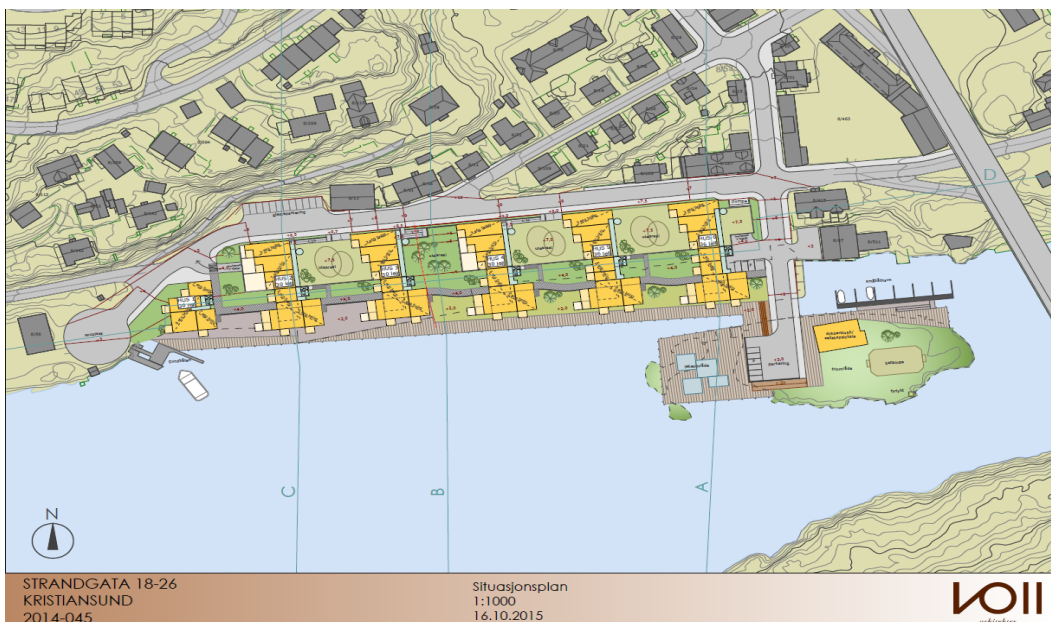

fordelt på bydeler, boligfelt og planstatus

Område	Boligfelt	Regulert	Reg. under arb.	KP/uregulert	Sum
Innlandet		166	27	30	223
	Sjursvika	36	12	30	78
	Jutvika	101			101
	Nils Bakkes vei	4			4
	Port Arthur - Havn øst		15		15
	Port Arthur - Havn vest	25			25
Sentrum		0	0	248	248
	Sentrumsplanen			248	248
Kirkelandet		52	10	15	77
	Dalabukta vest	25			25
	Storskarven/Brunsvika		10		10
	Flintegata/Stella Maris	6			6
	Svarthammaren			15	15
	Sørholmen	21			21
Gomalandet		360	120	100	580
	Skorpa	360			360
	Strandgata øst			100	100
	Nordholmen/Strandgata		120		120
Nordlandet		72	14	120	206
	Draget	21			21
	Sommerø/Myran	36			36
	Gløsvåg/Sommerø	15			15
	Naustveien			40	40
	Eriksneset			80	80
	Grunden		14		14
Freiøya		302	410	44	756
	Jørihaugen vest	120			120
	Ørnvika vest	75			75
	Sæther		390		390
	Bolga	13		10	23
	Sæterhaugen	23			23
	Frei sentrum		20	4	24
	Ådalsgrenda	35			35
	Storbakken sør			30	30
	Kvalvåg boligfelt, Harpskaret	6			6
	Buvikhøgda	25			25
	Bjerkestrand sentrum	5			5
Totalt utb.potensial etter gjeldende planer		952	581	557	2 090

Strandgata øst

100

Draget

21

Sommero/Myran

36

Gløsvåg/Sommero

15