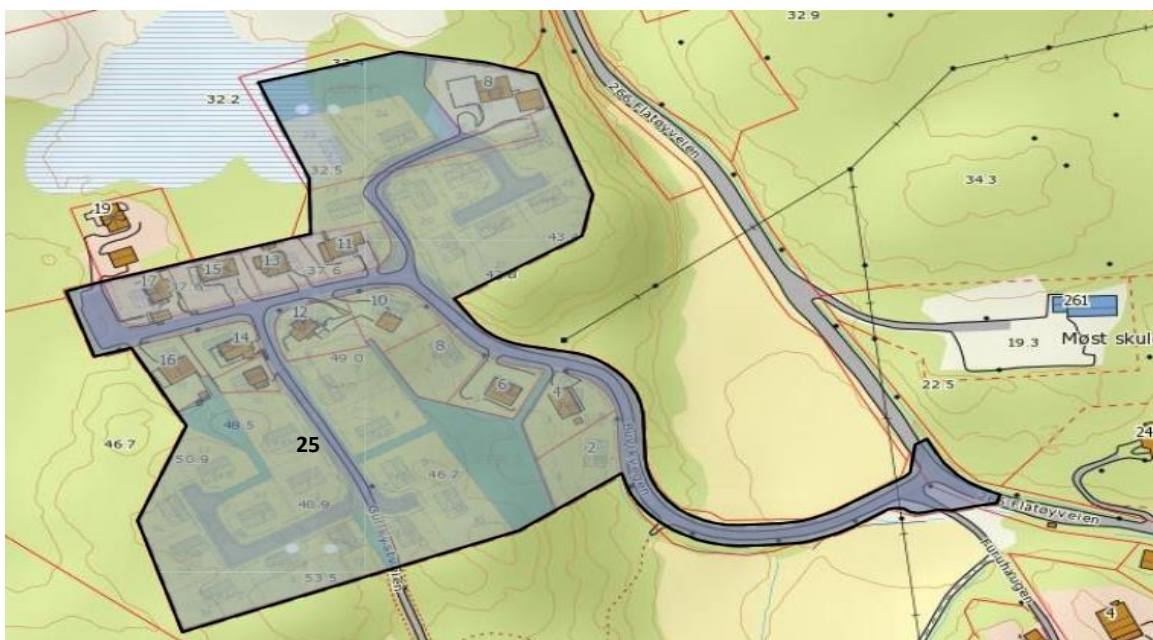

fordelt på bydeler, boligfelt og planstatus

Område	Boligfelt	Regulert	Reg. under arb.	KP/uregulert	Sum
Innlandet		166	27	30	223
	Sjursvika	36	12	30	78
	Jutvika	101			101
	Nils Bakkes vei	4			4
	Port Arthur - Havn øst		15		15
	Port Arthur - Havn vest	25			25
Sentrum		0	0	248	248
	Sentrumsplanen			248	248
Kirkelandet		52	10	15	77
	Dalabukta vest	25			25
	Storskarven/Brunsvika		10		10
	Flintegata/Stella Maris	6			6
	Svarthammaren			15	15
	Sørholmen	21			21
Gomalandet		360	120	100	580
	Skorpa	360			360
	Strandgata øst			100	100
	Nordholmen/Strandgata		120		120
Nordlandet		72	14	120	206
	Draget	21			21
	Sommerø/Myran	36			36
	Gløsvåg/Sommerø	15			15
	Naustveien			40	40
	Eriksneset			80	80
	Grunden		14		14
Freiøya		302	410	44	756
	Jørihaugen vest	120			120
	Ørnvika vest	75			75
	Sæther		390		390
	Bolga	13		10	23
	Sæterhaugen	23			23
	Frei sentrum		20	4	24
	Ådalsgrenda	35			35
	Storbakken sør			30	30
	Kvalvåg boligfelt, Harpskaret	6			6
	Buvikhøgda	25			25
	Bjerkestrand sentrum	5			5
Totalt utb.potensial etter gjeldende planer		952	581	557	2 090

Utsnitt forslag til ny KPA

Utsnitt reguleringsplan

Frei sentrum 24

Ådalsgrenda

35

Storbakken sør

25

Harpskaret

7

Buvikhøgda

25

Bjerkestrand sentrum

5