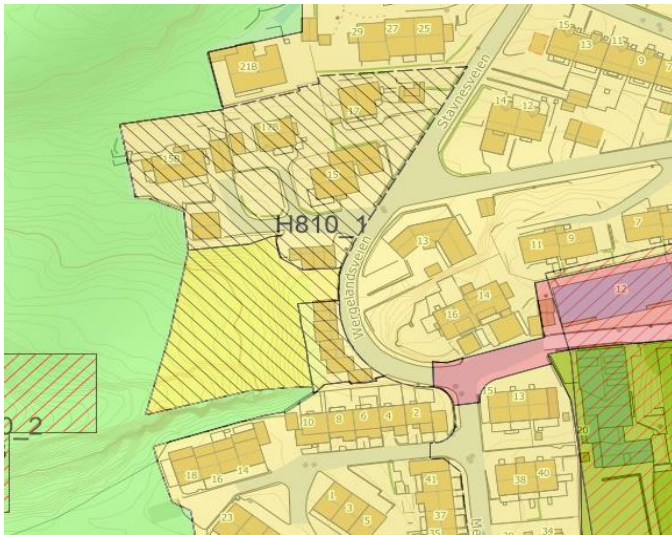

Svarthammaren

15