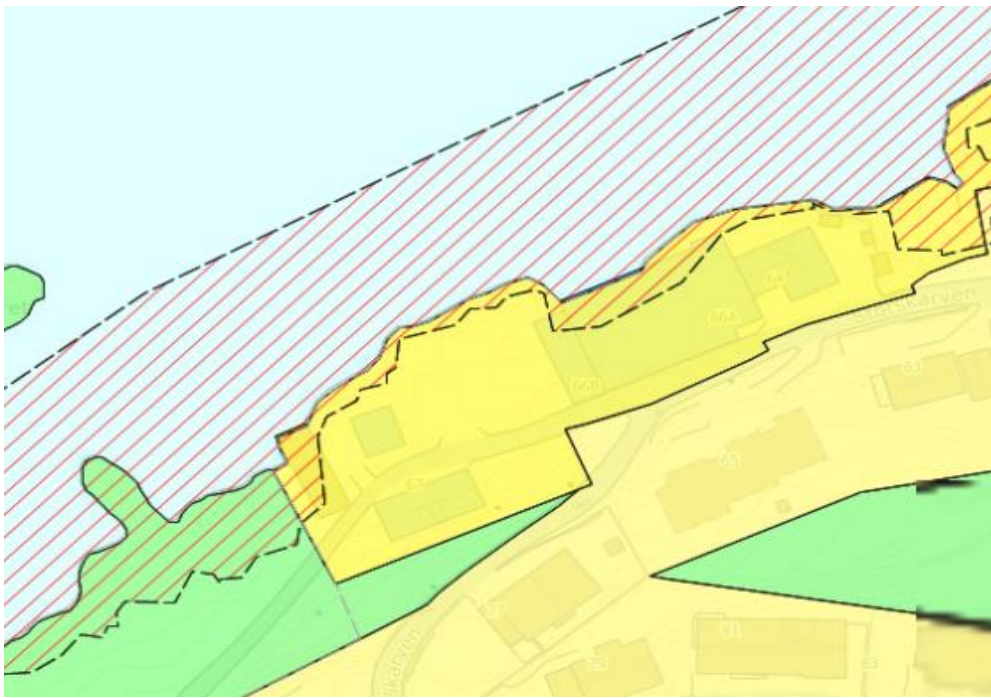

fordelt på bydeler, boligfelt og planstatus

Område	Boligfelt	Regulert	Reg. under arb.	KP/uregulert	Sum
Innlandet		166	27	30	223
	Sjursvika	36	12	30	78
	Jutvika	101			101
	Nils Bakkes vei	4			4
	Port Arthur - Havn øst		15		15
	Port Arthur - Havn vest	25			25
Sentrum		0	0	248	248
	Sentrumsplanen			248	248
Kirkelandet		52	10	15	77
	Dalabukta vest	25			25
	Storskarven/Brunsvika		10		10
	Flintegata/Stella Maris	6			6
	Svarthammaren			15	15
	Sørholmen	21			21
Gomalandet		360	120	100	580
	Skorpa	360			360
	Strandgata øst			100	100
	Nordholmen/Strandgata		120		120
Nordlandet		72	14	120	206
	Draget	21			21
	Sommerø/Myran	36			36
	Gløsvåg/Sommerø	15			15
	Naustveien			40	40
	Eriksneset			80	80
	Grunden		14		14
Freiøya		302	410	44	756
	Jørihaugen vest	120			120
	Ørnvika vest	75			75
	Sæther		390		390
	Bolga	13		10	23
	Sæterhaugen	23			23
	Frei sentrum		20	4	24
	Ådalsgrenda	35			35
	Storbakken sør			30	30
	Kvalvåg boligfelt, Harpskaret	6			6
	Buvikhøgda	25			25
	Bjerkestrand sentrum	5			5
Totalt utb.potensial etter gjeldende planer		952	581	557	2 090

Sentrumsplanen

248

Dalabukta vest

52

Storskarven/Brunsvika

30

Flintegata/Stella Maris

6