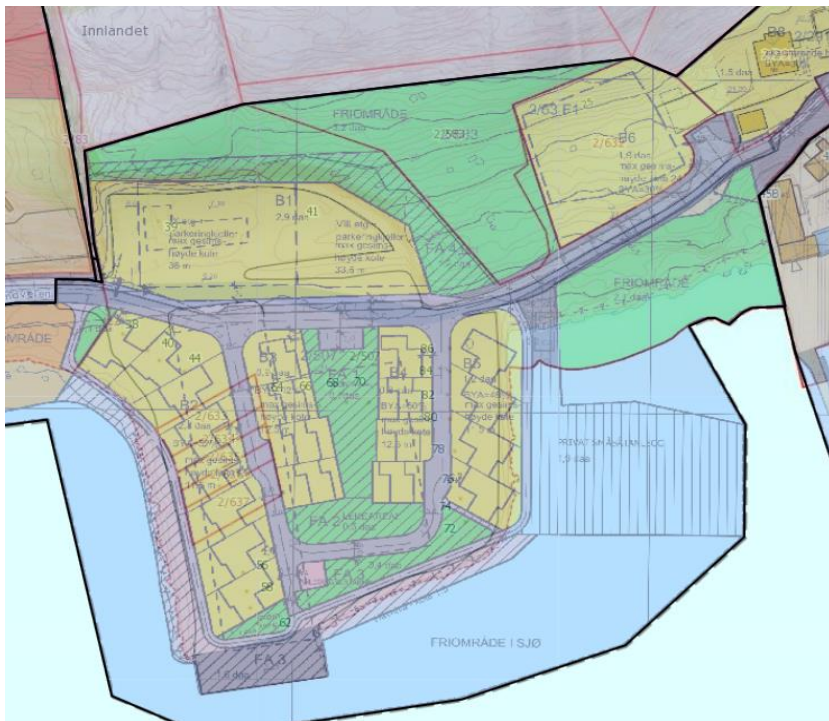

fordelt på bydeler, boligfelt og planstatus

Område	Boligfelt	Regulert	Reg. under arb.	KP/uregulert	Sum
Innlandet		166	27	30	223
	Sjursvika	36	12	30	78
	Jutvika	101			101
	Nils Bakkes vei	4			4
	Port Arthur - Havn øst		15		15
	Port Arthur - Havn vest	25			25
Sentrum		0	0	248	248
	Sentrumsplanen			248	248
Kirkelandet		52	10	15	77
	Dalabukta vest	25			25
	Storskarven/Brunsvika		10		10
	Flintegata/Stella Maris	6			6
	Svarthammaren			15	15
	Sørholmen	21			21
Gomalandet		360	120	100	580
	Skorpa	360			360
	Strandgata øst			100	100
	Nordholmen/Strandgata		120		120
Nordlandet		72	14	120	206
	Draget	21			21
	Sommerø/Myran	36			36
	Gløsvåg/Sommerø	15			15
	Naustveien			40	40
	Eriksneset			80	80
	Grunden		14		14
Freiøya		302	410	44	756
	Jørihaugen vest	120			120
	Ørnvika vest	75			75
	Sæther		390		390
	Bolga	13		10	23
	Sæterhaugen	23			23
	Frei sentrum		20	4	24
	Ådalsgrenda	35			35
	Storbakken sør			30	30
	Kvalvåg boligfelt, Harpskaret	6			6
	Buvikhøgda	25			25
	Bjerkestrand sentrum	5			5
Totalt utb.potensial etter gjeldende planer		952	581	557	2 090

Sjursvika 78

Utsnitt forslag ny KPA

Utsnitt reguleringsplanen

Jutvika 101

Nils Bakkes vei 4

Port Arthur Havn øst 15

Port Arthur - havn vest

25

Sentrumsplanen

248

Dalabukta vest

52

Storskarven/Brunsvika

30

Flintegata/Stella Maris

6

Utsnitt forslag til ny KPA

Utsnitt reguleringsplan

Frei sentrum 24

Ådalsgrenda

35

Storbakken sør

25

Harpskaret