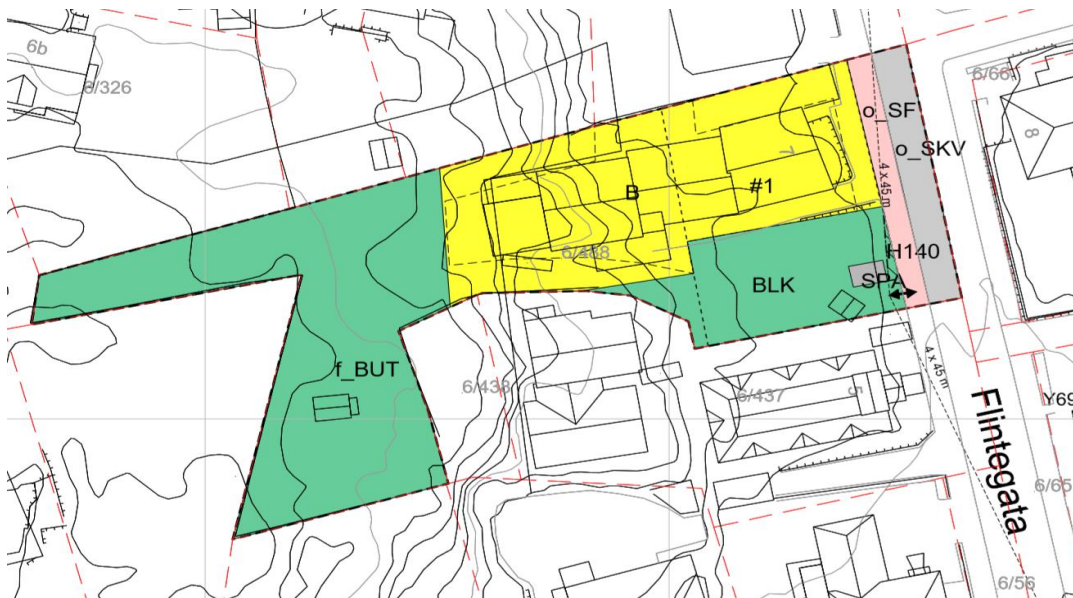

fordelt på bydeler, boligfelt og planstatus

Område	Boligfelt	Regulert	Reg. under arb.	KP/uregulert	Sum
Innlandet		166	27	30	223
	Sjursvika	36	12	30	78
	Jutvika	101			101
	Nils Bakkes vei	4			4
	Port Arthur - Havn øst		15		15
	Port Arthur - Havn vest	25			25
Sentrum		0	0	248	248
	Sentrumsplanen			248	248
Kirkelandet		52	10	15	77
	Dalabukta vest	25			25
	Storskarven/Brunsvika		10		10
	Flintegata/Stella Maris	6			6
	Svarthammaren			15	15
	Sørholmen	21			21
Gomalandet		360	120	100	580
	Skorpa	360			360
	Strandgata øst			100	100
	Nordholmen/Strandgata		120		120
Nordlandet		72	14	120	206
	Draget	21			21
	Sommerø/Myran	36			36
	Gløsvåg/Sommerø	15			15
	Naustveien			40	40
	Eriksneset			80	80
	Grunden		14		14
Freiøya		302	410	44	756
	Jørihaugen vest	120			120
	Ørnvika vest	75			75
	Sæther		390		390
	Bolga	13		10	23
	Sæterhaugen	23			23
	Frei sentrum		20	4	24
	Ådalsgrenda	35			35
	Storbakken sør			30	30
	Kvalvåg boligfelt, Harpskaret	6			6
	Buvikhøgda	25			25
	Bjerkestrand sentrum	5			5
Totalt utb.potensial etter gjeldende planer		952	581	557	2 090

Sentrumsplanen

248

Dalabukta vest

52

Storskarven/Brunsvika

30

Flintegata/Stella Maris

6