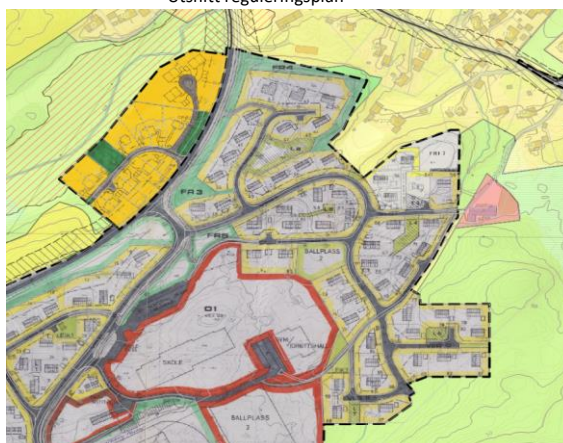

fordelt på bydeler, boligfelt og planstatus

Område	Boligfelt	Regulert	Reg. under arb.	KP/uregulert	Sum
Innlandet		166	27	30	223
	Sjursvika	36	12	30	78
	Jutvika	101			101
	Nils Bakkes vei	4			4
	Port Arthur - Havn øst		15		15
	Port Arthur - Havn vest	25			25
Sentrum		0	0	248	248
	Sentrumsplanen			248	248
Kirkelandet		52	10	15	77
	Dalabukta vest	25			25
	Storskarven/Brunsvika		10		10
	Flintegata/Stella Maris	6			6
	Svarthammaren			15	15
	Sørholmen	21			21
Gomalandet		360	120	100	580
	Skorpa	360			360
	Strandgata øst			100	100
	Nordholmen/Strandgata		120		120
Nordlandet		72	14	120	206
	Draget	21			21
	Sommerø/Myran	36			36
	Gløsvåg/Sommerø	15			15
	Naustveien			40	40
	Eriksneset			80	80
	Grunden		14		14
Freiøya		302	410	44	756
	Jørihaugen vest	120			120
	Ørnvika vest	75			75
	Sæther		390		390
	Bolga	13		10	23
	Sæterhaugen	23			23
	Frei sentrum		20	4	24
	Ådalsgrenda	35			35
	Storbakken sør			30	30
	Kvalvåg boligfelt, Harpskaret	6			6
	Buvikhøgda	25			25
	Bjerkestrand sentrum	5			5
Totalt utb.potensial etter gjeldende planer		952	581	557	2 090

Ørnvika vest

75

Sæther

390

Bolga 23

Utsnitt fra forslag til ny KPA

Utsnitt fra reguleringsplan

Sæterhaugen 23

Utsnitt forslag til ny KPA

Utsnitt reguleringsplan

Frei sentrum 24

Ådalsgrenda

35

Storbakken sør

25

Harpskaret