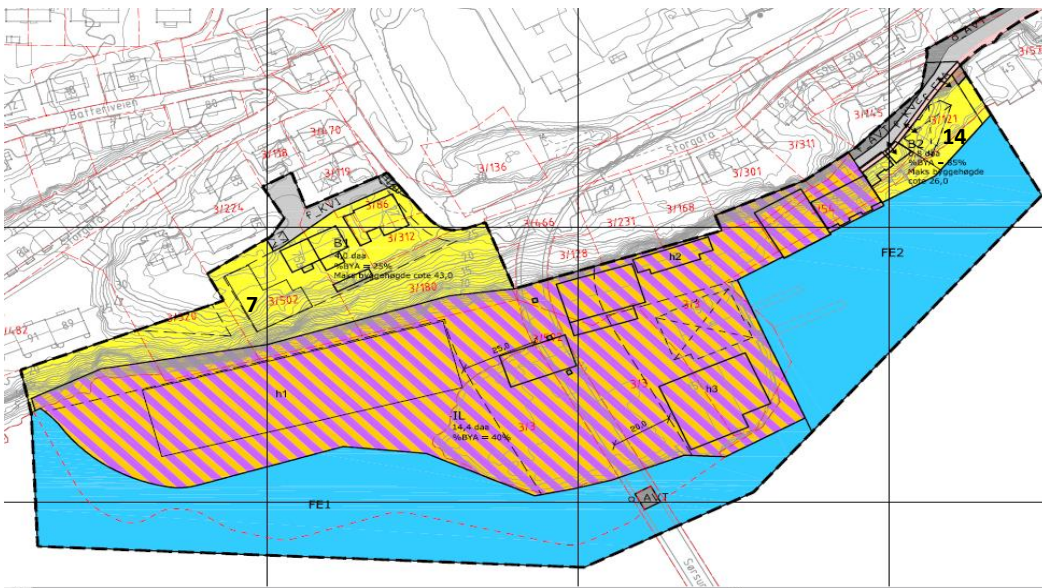

Sørholmen

21