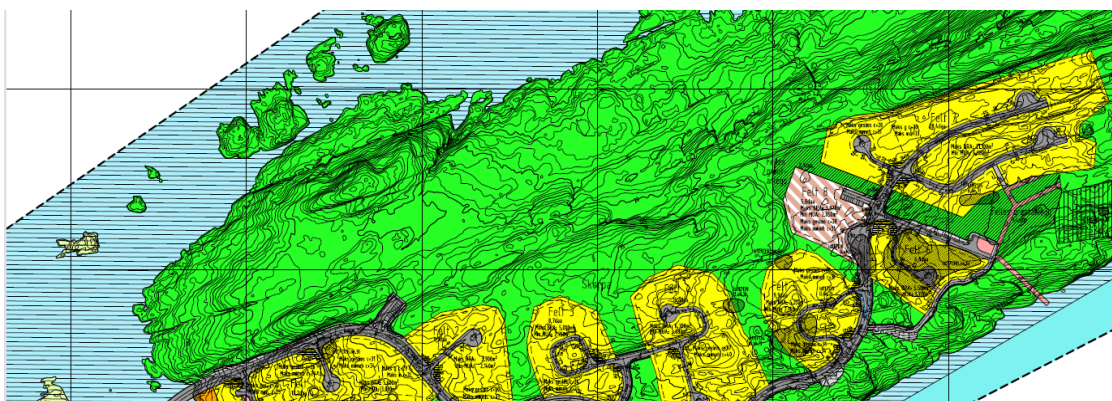

fordelt på bydeler, boligfelt og planstatus

Område	Boligfelt	Regulert	Reg. under arb.	KP/uregulert	Sum
Innlandet		166	27	30	223
	Sjursvika	36	12	30	78
	Jutvika	101			101
	Nils Bakkes vei	4			4
	Port Arthur - Havn øst		15		15
	Port Arthur - Havn vest	25			25
Sentrum		0	0	248	248
	Sentrumsplanen			248	248
Kirkelandet		52	10	15	77
	Dalabukta vest	25			25
	Storskarven/Brunsvika		10		10
	Flintegata/Stella Maris	6			6
	Svarthammaren			15	15
	Sørholmen	21			21
Gomalandet		360	120	100	580
	Skorpa	360			360
	Strandgata øst			100	100
	Nordholmen/Strandgata		120		120
Nordlandet		72	14	120	206
	Draget	21			21
	Sommerø/Myran	36			36
	Gløsvåg/Sommerø	15			15
	Naustveien			40	40
	Eriksneset			80	80
	Grunden		14		14
Freiøya		302	410	44	756
	Jørihaugen vest	120			120
	Ørnvika vest	75			75
	Sæther		390		390
	Bolga	13		10	23
	Sæterhaugen	23			23
	Frei sentrum		20	4	24
	Ådalsgrenda	35			35
	Storbakken sør			30	30
	Kvalvåg boligfelt, Harpskaret	6			6
	Buvikhøgda	25			25
	Bjerkestrand sentrum	5			5
Totalt utb.potensial etter gjeldende planer		952	581	557	2 090

Svarthammaren

15

Sørholmen

21

Skorpa/Meløya

360

Nordholmen/Strandgata

120

Strandgata øst

100

Draget

21

Sommero/Myran

36

Gløsvåg/Sommero

15