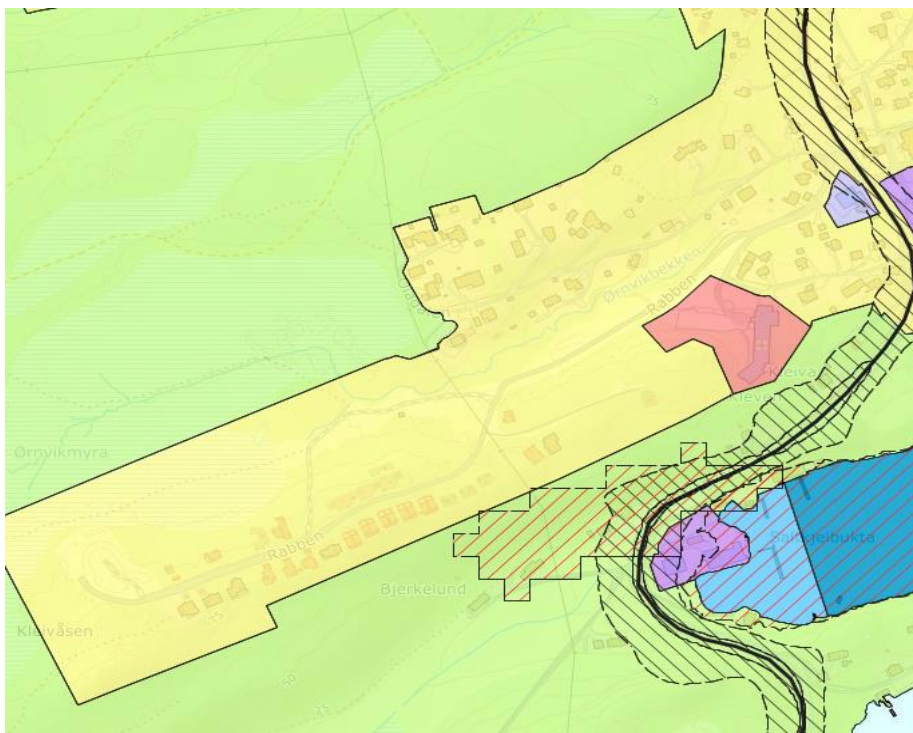

fordelt på bydeler, boligfelt og planstatus

Område	Boligfelt	Regulert	Reg. under arb.	KP/uregulert	Sum
Innlandet		166	27	30	223
	Sjursvika	36	12	30	78
	Jutvika	101			101
	Nils Bakkes vei	4			4
	Port Arthur - Havn øst		15		15
	Port Arthur - Havn vest	25			25
Sentrum		0	0	248	248
	Sentrumsplanen			248	248
Kirkelandet		52	10	15	77
	Dalabukta vest	25			25
	Storskarven/Brunsvika		10		10
	Flintegata/Stella Maris	6			6
	Svarthammaren			15	15
	Sørholmen	21			21
Gomalandet		360	120	100	580
	Skorpa	360			360
	Strandgata øst			100	100
	Nordholmen/Strandgata		120		120
Nordlandet		72	14	120	206
	Draget	21			21
	Sommerø/Myran	36			36
	Gløsvåg/Sommerø	15			15
	Naustveien			40	40
	Eriksneset			80	80
	Grunden		14		14
Freiøya		302	410	44	756
	Jørihaugen vest	120			120
	Ørnvika vest	75			75
	Sæther		390		390
	Bolga	13		10	23
	Sæterhaugen	23			23
	Frei sentrum		20	4	24
	Ådalsgrenda	35			35
	Storbakken sør			30	30
	Kvalvåg boligfelt, Harpskaret	6			6
	Buvikhøgda	25			25
	Bjerkestrand sentrum	5			5
Totalt utb.potensial etter gjeldende planer		952	581	557	2 090

Naustveien

40

Eriksneset/ Oss-Nor

80

Grunden

14

Jørihaugen vest

120

Ørnvika vest

75

Sæther

390

Bolga 23

Utsnitt fra forslag til ny KPA

Utsnitt fra reguleringsplan

Sæterhaugen 23

Utsnitt forslag til ny KPA

Utsnitt reguleringsplan

Frei sentrum 24

Ådalsgrenda

35

Storbakken sør

25

Harpskaret