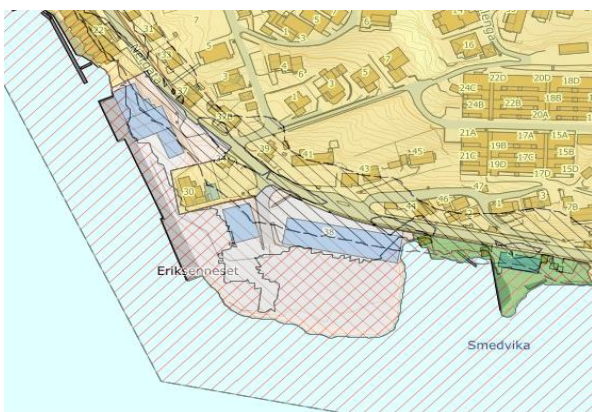

Eriksneset/ Oss-Nor

80