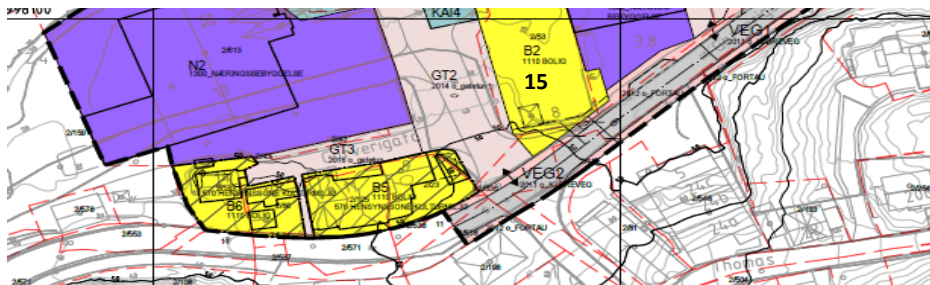

fordelt på bydeler, boligfelt og planstatus

Område	Boligfelt	Regulert	Reg. under arb.	KP/uregulert	Sum
Innlandet		166	27	30	223
	Sjursvika	36	12	30	78
	Jutvika	101			101
	Nils Bakkes vei	4			4
	Port Arthur - Havn øst		15		15
	Port Arthur - Havn vest	25			25
Sentrum		0	0	248	248
	Sentrumsplanen			248	248
Kirkelandet		52	10	15	77
	Dalabukta vest	25			25
	Storskarven/Brunsvika		10		10
	Flintegata/Stella Maris	6			6
	Svarthammaren			15	15
	Sørholmen	21			21
Gomalandet		360	120	100	580
	Skorpa	360			360
	Strandgata øst			100	100
	Nordholmen/Strandgata		120		120
Nordlandet		72	14	120	206
	Draget	21			21
	Sommerø/Myran	36			36
	Gløsvåg/Sommerø	15			15
	Naustveien			40	40
	Eriksneset			80	80
	Grunden		14		14
Freiøya		302	410	44	756
	Jørihaugen vest	120			120
	Ørnvika vest	75			75
	Sæther		390		390
	Bolga	13		10	23
	Sæterhaugen	23			23
	Frei sentrum		20	4	24
	Ådalsgrenda	35			35
	Storbakken sør			30	30
	Kvalvåg boligfelt, Harpskaret	6			6
	Buvikhøgda	25			25
	Bjerkestrand sentrum	5			5
Totalt utb.potensial etter gjeldende planer		952	581	557	2 090

Sjursvika 78

Utsnitt forslag ny KPA

Utsnitt reguleringsplanen

Jutvika 101

Nils Bakkes vei 4

Port Arthur Havn øst 15

Port Arthur - havn vest

25

Sentrumsplanen

248

Dalabukta vest

52

Storskarven/Brunsvika

30

Flintegata/Stella Maris

6

Svarthammaren

15

Sørholmen

21

Skorpa/Meløya

360

Nordholmen/Strandgata

120