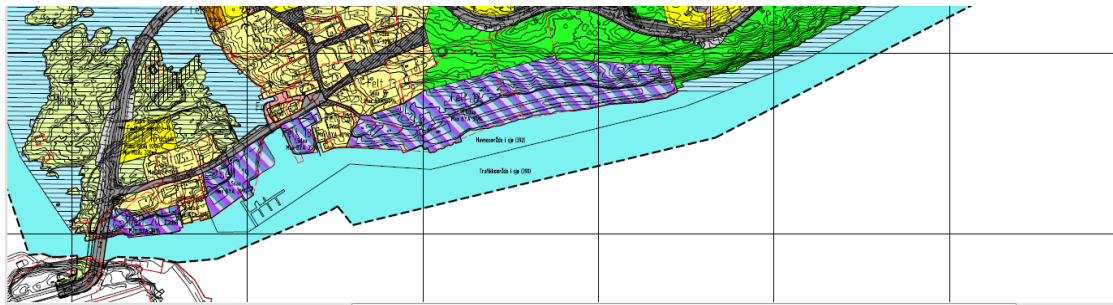

fordelt på bydeler, boligfelt og planstatus

Område	Boligfelt	Regulert	Reg. under arb.	KP/uregulert	Sum
Innlandet		166	27	30	223
	Sjursvika	36	12	30	78
	Jutvika	101			101
	Nils Bakkes vei	4			4
	Port Arthur - Havn øst		15		15
	Port Arthur - Havn vest	25			25
Sentrum		0	0	248	248
	Sentrumsplanen			248	248
Kirkelandet		52	10	15	77
	Dalabukta vest	25			25
	Storskarven/Brunsvika		10		10
	Flintegata/Stella Maris	6			6
	Svarthammaren			15	15
	Sørholmen	21			21
Gomalandet		360	120	100	580
	Skorpa	360			360
	Strandgata øst			100	100
	Nordholmen/Strandgata		120		120
Nordlandet		72	14	120	206
	Draget	21			21
	Sommerø/Myran	36			36
	Gløsvåg/Sommerø	15			15
	Naustveien			40	40
	Eriksneset			80	80
	Grunden		14		14
Freiøya		302	410	44	756
	Jørihaugen vest	120			120
	Ørnvika vest	75			75
	Sæther		390		390
	Bolga	13		10	23
	Sæterhaugen	23			23
	Frei sentrum		20	4	24
	Ådalsgrenda	35			35
	Storbakken sør			30	30
	Kvalvåg boligfelt, Harpskaret	6			6
	Buvikhøgda	25			25
	Bjerkestrand sentrum	5			5
Totalt utb.potensial etter gjeldende planer		952	581	557	2 090

Svarthammaren

15

Sørholmen

21

Skorpa/Meløya

360

Nordholmen/Strandgata

120