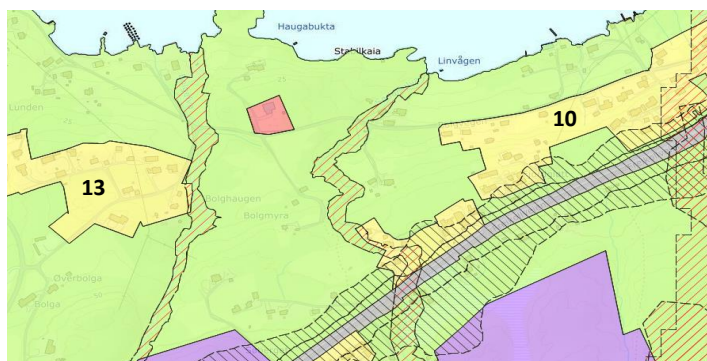

fordelt på bydeler, boligfelt og planstatus

Område	Boligfelt	Regulert	Reg. under arb.	KP/uregulert	Sum
Innlandet		166	27	30	223
	Sjursvika	36	12	30	78
	Jutvika	101			101
	Nils Bakkes vei	4			4
	Port Arthur - Havn øst		15		15
	Port Arthur - Havn vest	25			25
Sentrum		0	0	248	248
	Sentrumsplanen			248	248
Kirkelandet		52	10	15	77
	Dalabukta vest	25			25
	Storskarven/Brunsvika		10		10
	Flintegata/Stella Maris	6			6
	Svarthammaren			15	15
	Sørholmen	21			21
Gomalandet		360	120	100	580
	Skorpa	360			360
	Strandgata øst			100	100
	Nordholmen/Strandgata		120		120
Nordlandet		72	14	120	206
	Draget	21			21
	Sommerø/Myran	36			36
	Gløsvåg/Sommerø	15			15
	Naustveien			40	40
	Eriksneset			80	80
	Grunden		14		14
Freiøya		302	410	44	756
	Jørihaugen vest	120			120
	Ørnvika vest	75			75
	Sæther		390		390
	Bolga	13		10	23
	Sæterhaugen	23			23
	Frei sentrum		20	4	24
	Ådalsgrenda	35			35
	Storbakken sør			30	30
	Kvalvåg boligfelt, Harpskaret	6			6
	Buvikhøgda	25			25
	Bjerkestrand sentrum	5			5
Totalt utb.potensial etter gjeldende planer		952	581	557	2 090

Ørnvika vest

75

Sæther

390

Bolga 23

Utsnitt fra forslag til ny KPA

Utsnitt fra reguleringsplan

Sæterhaugen 23

Utsnitt forslag til ny KPA

Utsnitt reguleringsplan

Frei sentrum 24

Ådalsgrenda

35

Storbakken sør

25

Harpskaret