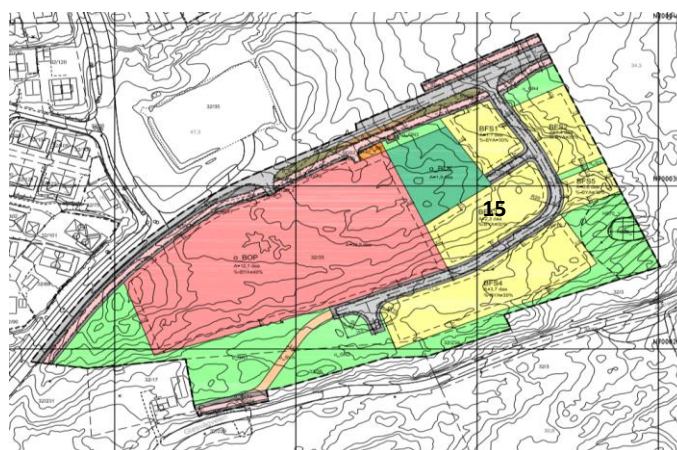

fordelt på bydeler, boligfelt og planstatus

Område	Boligfelt	Regulert	Reg. under arb.	KP/uregulert	Sum
Innlandet		166	27	30	223
	Sjursvika	36	12	30	78
	Jutvika	101			101
	Nils Bakkes vei	4			4
	Port Arthur - Havn øst		15		15
	Port Arthur - Havn vest	25			25
Sentrum		0	0	248	248
	Sentrumsplanen			248	248
Kirkelandet		52	10	15	77
	Dalabukta vest	25			25
	Storskarven/Brunsvika		10		10
	Flintegata/Stella Maris	6			6
	Svarthammaren			15	15
	Sørholmen	21			21
Gomalandet		360	120	100	580
	Skorpa	360			360
	Strandgata øst			100	100
	Nordholmen/Strandgata		120		120
Nordlandet		72	14	120	206
	Draget	21			21
	Sommerø/Myran	36			36
	Gløsvåg/Sommerø	15			15
	Naustveien			40	40
	Eriksneset			80	80
	Grunden		14		14
Freiøya		302	410	44	756
	Jørihaugen vest	120			120
	Ørnvika vest	75			75
	Sæther		390		390
	Bolga	13		10	23
	Sæterhaugen	23			23
	Frei sentrum		20	4	24
	Ådalsgrenda	35			35
	Storbakken sør			30	30
	Kvalvåg boligfelt, Harpskaret	6			6
	Buvikhøgda	25			25
	Bjerkestrand sentrum	5			5
Totalt utb.potensial etter gjeldende planer		952	581	557	2 090

Strandgata øst

100

Draget

21

Sommero/Myran

36

Gløsvåg/Sommero

15