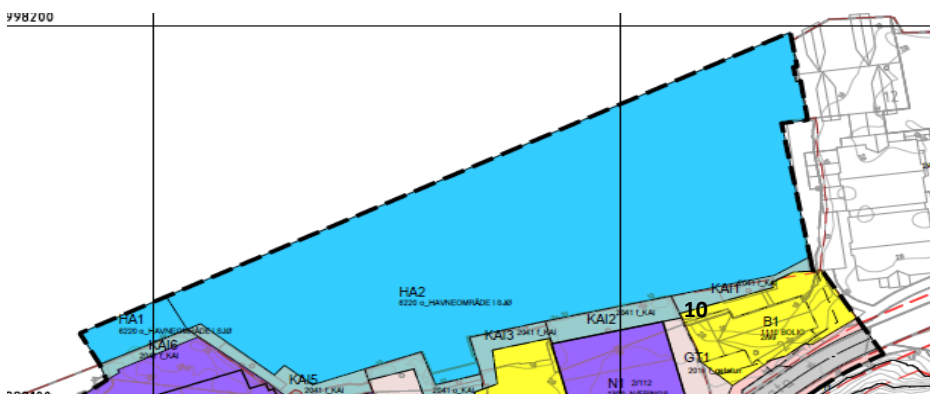

fordelt på bydeler, boligfelt og planstatus

Område	Boligfelt	Regulert	Reg. under arb.	KP/uregulert	Sum
Innlandet		166	27	30	223
	Sjursvika	36	12	30	78
	Jutvika	101			101
	Nils Bakkes vei	4			4
	Port Arthur - Havn øst		15		15
	Port Arthur - Havn vest	25			25
Sentrum		0	0	248	248
	Sentrumsplanen			248	248
Kirkelandet		52	10	15	77
	Dalabukta vest	25			25
	Storskarven/Brunsvika		10		10
	Flintegata/Stella Maris	6			6
	Svarthammaren			15	15
	Sørholmen	21			21
Gomalandet		360	120	100	580
	Skorpa	360			360
	Strandgata øst			100	100
	Nordholmen/Strandgata		120		120
Nordlandet		72	14	120	206
	Draget	21			21
	Sommerø/Myran	36			36
	Gløsvåg/Sommerø	15			15
	Naustveien			40	40
	Eriksneset			80	80
	Grunden		14		14
Freiøya		302	410	44	756
	Jørihaugen vest	120			120
	Ørnvika vest	75			75
	Sæther		390		390
	Bolga	13		10	23
	Sæterhaugen	23			23
	Frei sentrum		20	4	24
	Ådalsgrenda	35			35
	Storbakken sør			30	30
	Kvalvåg boligfelt, Harpskaret	6			6
	Buvikhøgda	25			25
	Bjerkestrand sentrum	5			5
Totalt utb.potensial etter gjeldende planer		952	581	557	2 090

Sjursvika 78

Utsnitt forslag ny KPA

Utsnitt reguleringsplanen

Jutvika 101

Nils Bakkes vei 4

Port Arthur Havn øst 15

Port Arthur - havn vest

25

Sentrumsplanen

248

Dalabukta vest

52

Storskarven/Brunsvika

30

Flintegata/Stella Maris

6