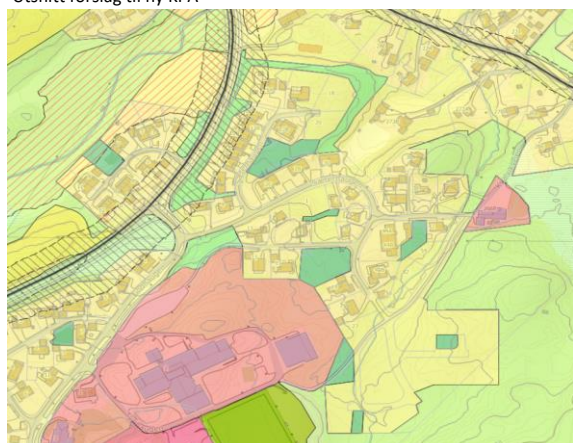

fordelt på bydeler, boligfelt og planstatus

Område	Boligfelt	Regulert	Reg. under arb.	KP/uregulert	Sum
Innlandet		166	27	30	223
	Sjursvika	36	12	30	78
	Jutvika	101			101
	Nils Bakkes vei	4			4
	Port Arthur - Havn øst		15		15
	Port Arthur - Havn vest	25			25
Sentrum		0	0	248	248
	Sentrumsplanen			248	248
Kirkelandet		52	10	15	77
	Dalabukta vest	25			25
	Storskarven/Brunsvika		10		10
	Flintegata/Stella Maris	6			6
	Svarthammaren			15	15
	Sørholmen	21			21
Gomalandet		360	120	100	580
	Skorpa	360			360
	Strandgata øst			100	100
	Nordholmen/Strandgata		120		120
Nordlandet		72	14	120	206
	Draget	21			21
	Sommerø/Myran	36			36
	Gløsvåg/Sommerø	15			15
	Naustveien			40	40
	Eriksneset			80	80
	Grunden		14		14
Freiøya		302	410	44	756
	Jørihaugen vest	120			120
	Ørnvika vest	75			75
	Sæther		390		390
	Bolga	13		10	23
	Sæterhaugen	23			23
	Frei sentrum		20	4	24
	Ådalsgrenda	35			35
	Storbakken sør			30	30
	Kvalvåg boligfelt, Harpskaret	6			6
	Buvikhøgda	25			25
	Bjerkestrand sentrum	5			5
Totalt utb.potensial etter gjeldende planer		952	581	557	2 090

Ørnvika vest

75

Sæther

390

Bolga 23

Utsnitt fra forslag til ny KPA

Utsnitt fra reguleringsplan

Sæterhaugen 23

Utsnitt forslag til ny KPA

Utsnitt reguleringsplan

Frei sentrum 24

Ådalsgrenda

35

Storbakken sør

25

Harpskaret