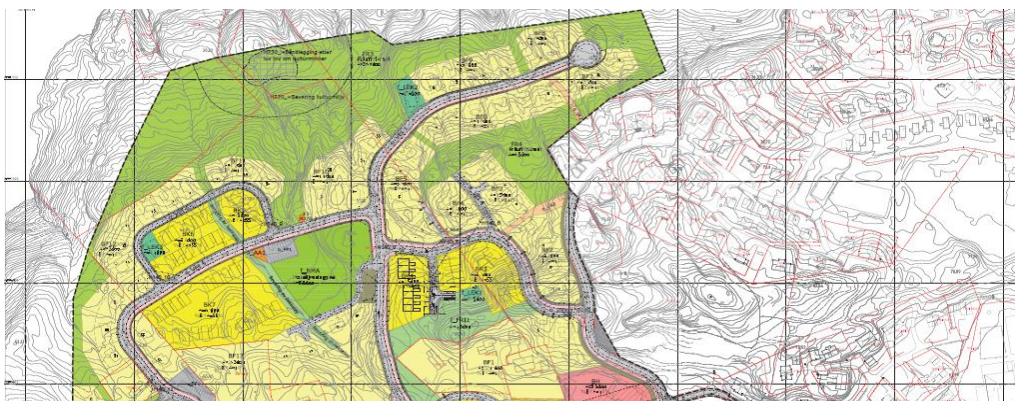

Jørihaugen vest

120