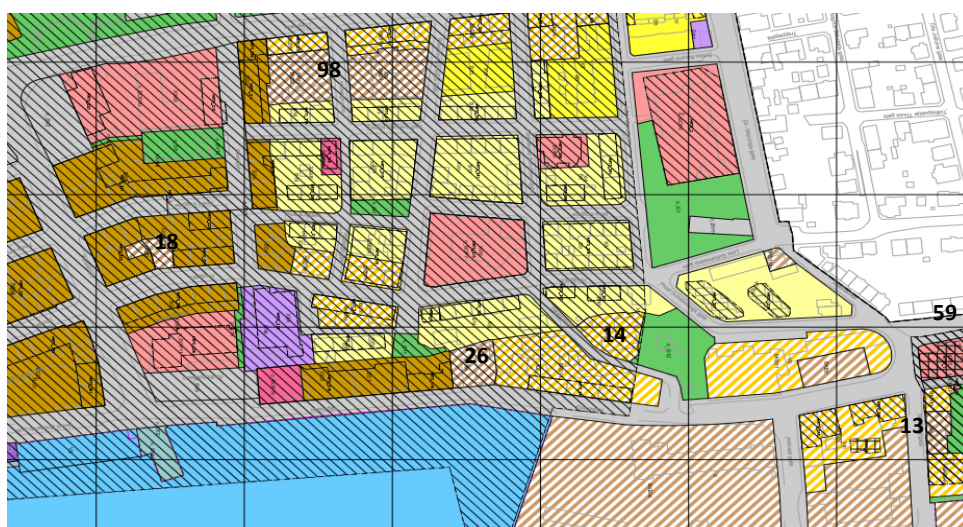

fordelt på bydeler, boligfelt og planstatus

Område	Boligfelt	Regulert	Reg. under arb.	KP/uregulert	Sum
Innlandet		166	27	30	223
	Sjursvika	36	12	30	78
	Jutvika	101			101
	Nils Bakkes vei	4			4
	Port Arthur - Havn øst		15		15
	Port Arthur - Havn vest	25			25
Sentrum		0	0	248	248
	Sentrumsplanen			248	248
Kirkelandet		52	10	15	77
	Dalabukta vest	25			25
	Storskarven/Brunsvika		10		10
	Flintegata/Stella Maris	6			6
	Svarthammaren			15	15
	Sørholmen	21			21
Gomalandet		360	120	100	580
	Skorpa	360			360
	Strandgata øst			100	100
	Nordholmen/Strandgata		120		120
Nordlandet		72	14	120	206
	Draget	21			21
	Sommerø/Myran	36			36
	Gløsvåg/Sommerø	15			15
	Naustveien			40	40
	Eriksneset			80	80
	Grunden		14		14
Freiøya		302	410	44	756
	Jørihaugen vest	120			120
	Ørnvika vest	75			75
	Sæther		390		390
	Bolga	13		10	23
	Sæterhaugen	23			23
	Frei sentrum		20	4	24
	Ådalsgrenda	35			35
	Storbakken sør			30	30
	Kvalvåg boligfelt, Harpskaret	6			6
	Buvikhøgda	25			25
	Bjerkestrand sentrum	5			5
Totalt utb.potensial etter gjeldende planer		952	581	557	2 090

Sjursvika 78

Utsnitt forslag ny KPA

Utsnitt reguleringsplanen

Jutvika 101

Nils Bakkes vei 4

Port Arthur Havn øst 15

Port Arthur - havn vest

25

Sentrumsplanen

248

Dalabukta vest

52

Storskarven/Brunsvika

30

Flintegata/Stella Maris

6

Svarthammaren

15

Sørholmen

21

Skorpa/Meløya

360

Nordholmen/Strandgata

120