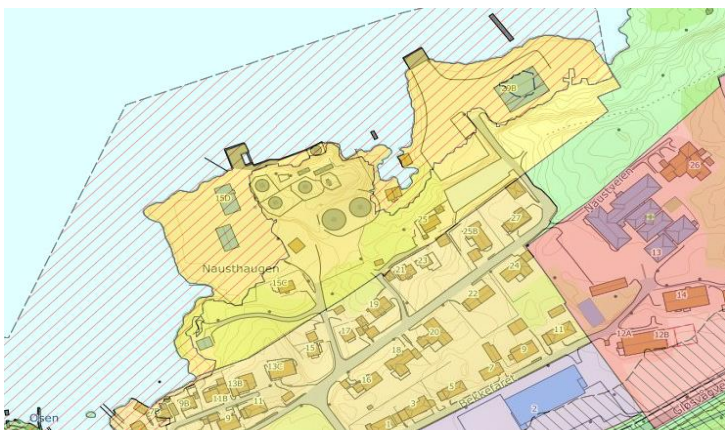

Naustveien

40