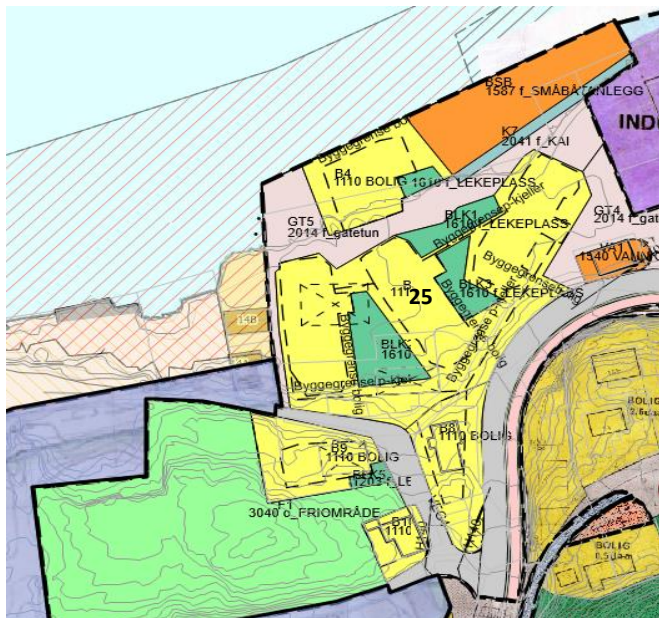

fordelt på bydeler, boligfelt og planstatus

Område	Boligfelt	Regulert	Reg. under arb.	KP/uregulert	Sum
Innlandet		166	27	30	223
	Sjursvika	36	12	30	78
	Jutvika	101			101
	Nils Bakkes vei	4			4
	Port Arthur - Havn øst		15		15
	Port Arthur - Havn vest	25			25
Sentrum		0	0	248	248
	Sentrumsplanen			248	248
Kirkelandet		52	10	15	77
	Dalabukta vest	25			25
	Storskarven/Brunsvika		10		10
	Flintegata/Stella Maris	6			6
	Svarthammaren			15	15
	Sørholmen	21			21
Gomalandet		360	120	100	580
	Skorpa	360			360
	Strandgata øst			100	100
	Nordholmen/Strandgata		120		120
Nordlandet		72	14	120	206
	Draget	21			21
	Sommerø/Myran	36			36
	Gløsvåg/Sommerø	15			15
	Naustveien			40	40
	Eriksneset			80	80
	Grunden		14		14
Freiøya		302	410	44	756
	Jørihaugen vest	120			120
	Ørnvika vest	75			75
	Sæther		390		390
	Bolga	13		10	23
	Sæterhaugen	23			23
	Frei sentrum		20	4	24
	Ådalsgrenda	35			35
	Storbakken sør			30	30
	Kvalvåg boligfelt, Harpskaret	6			6
	Buvikhøgda	25			25
	Bjerkestrand sentrum	5			5
Totalt utb.potensial etter gjeldende planer		952	581	557	2 090

Sjursvika 78

Utsnitt forslag ny KPA

Utsnitt reguleringsplanen

Jutvika 101

Nils Bakkes vei 4

Port Arthur Havn øst 15

Port Arthur - havn vest

25

Sentrumsplanen

248

Dalabukta vest

52

Storskarven/Brunsvika

30

Flintegata/Stella Maris

6

Utsnitt forslag til ny KPA

Utsnitt reguleringsplan

Frei sentrum 24

Ådalsgrenda

35

Storbakken sør

25

Harpskaret