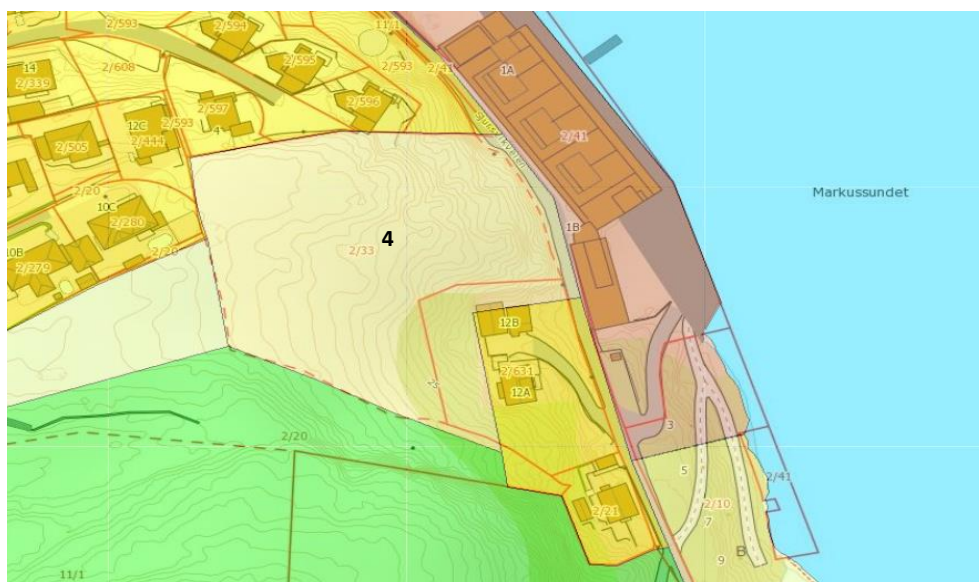

fordelt på bydeler, boligfelt og planstatus

Område	Boligfelt	Regulert	Reg. under arb.	KP/uregulert	Sum
Innlandet		166	27	30	223
	Sjursvika	36	12	30	78
	Jutvika	101			101
	Nils Bakkes vei	4			4
	Port Arthur - Havn øst		15		15
	Port Arthur - Havn vest	25			25
Sentrum		0	0	248	248
	Sentrumsplanen			248	248
Kirkelandet		52	10	15	77
	Dalabukta vest	25			25
	Storskarven/Brunsvika		10		10
	Flintegata/Stella Maris	6			6
	Svarthammaren			15	15
	Sørholmen	21			21
Gomalandet		360	120	100	580
	Skorpa	360			360
	Strandgata øst			100	100
	Nordholmen/Strandgata		120		120
Nordlandet		72	14	120	206
	Draget	21			21
	Sommerø/Myran	36			36
	Gløsvåg/Sommerø	15			15
	Naustveien			40	40
	Eriksneset			80	80
	Grunden		14		14
Freiøya		302	410	44	756
	Jørihaugen vest	120			120
	Ørnvika vest	75			75
	Sæther		390		390
	Bolga	13		10	23
	Sæterhaugen	23			23
	Frei sentrum		20	4	24
	Ådalsgrenda	35			35
	Storbakken sør			30	30
	Kvalvåg boligfelt, Harpskaret	6			6
	Buvikhøgda	25			25
	Bjerkestrand sentrum	5			5
Totalt utb.potensial etter gjeldende planer		952	581	557	2 090

Sjursvika 78

Utsnitt forslag ny KPA

Utsnitt reguleringsplanen

Jutvika 101

Nils Bakkes vei 4

Port Arthur Havn øst 15

Port Arthur - havn vest

25

Sentrumsplanen

248

Dalabukta vest

52

Storskarven/Brunsvika

30

Flintegata/Stella Maris

6

Svarthammaren

15

Sørholmen

21

Skorpa/Meløya

360

Nordholmen/Strandgata

120