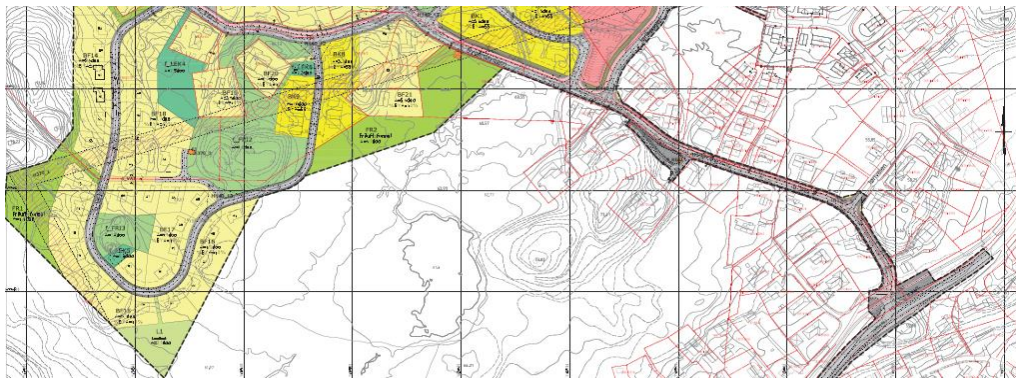

Ørnvika vest