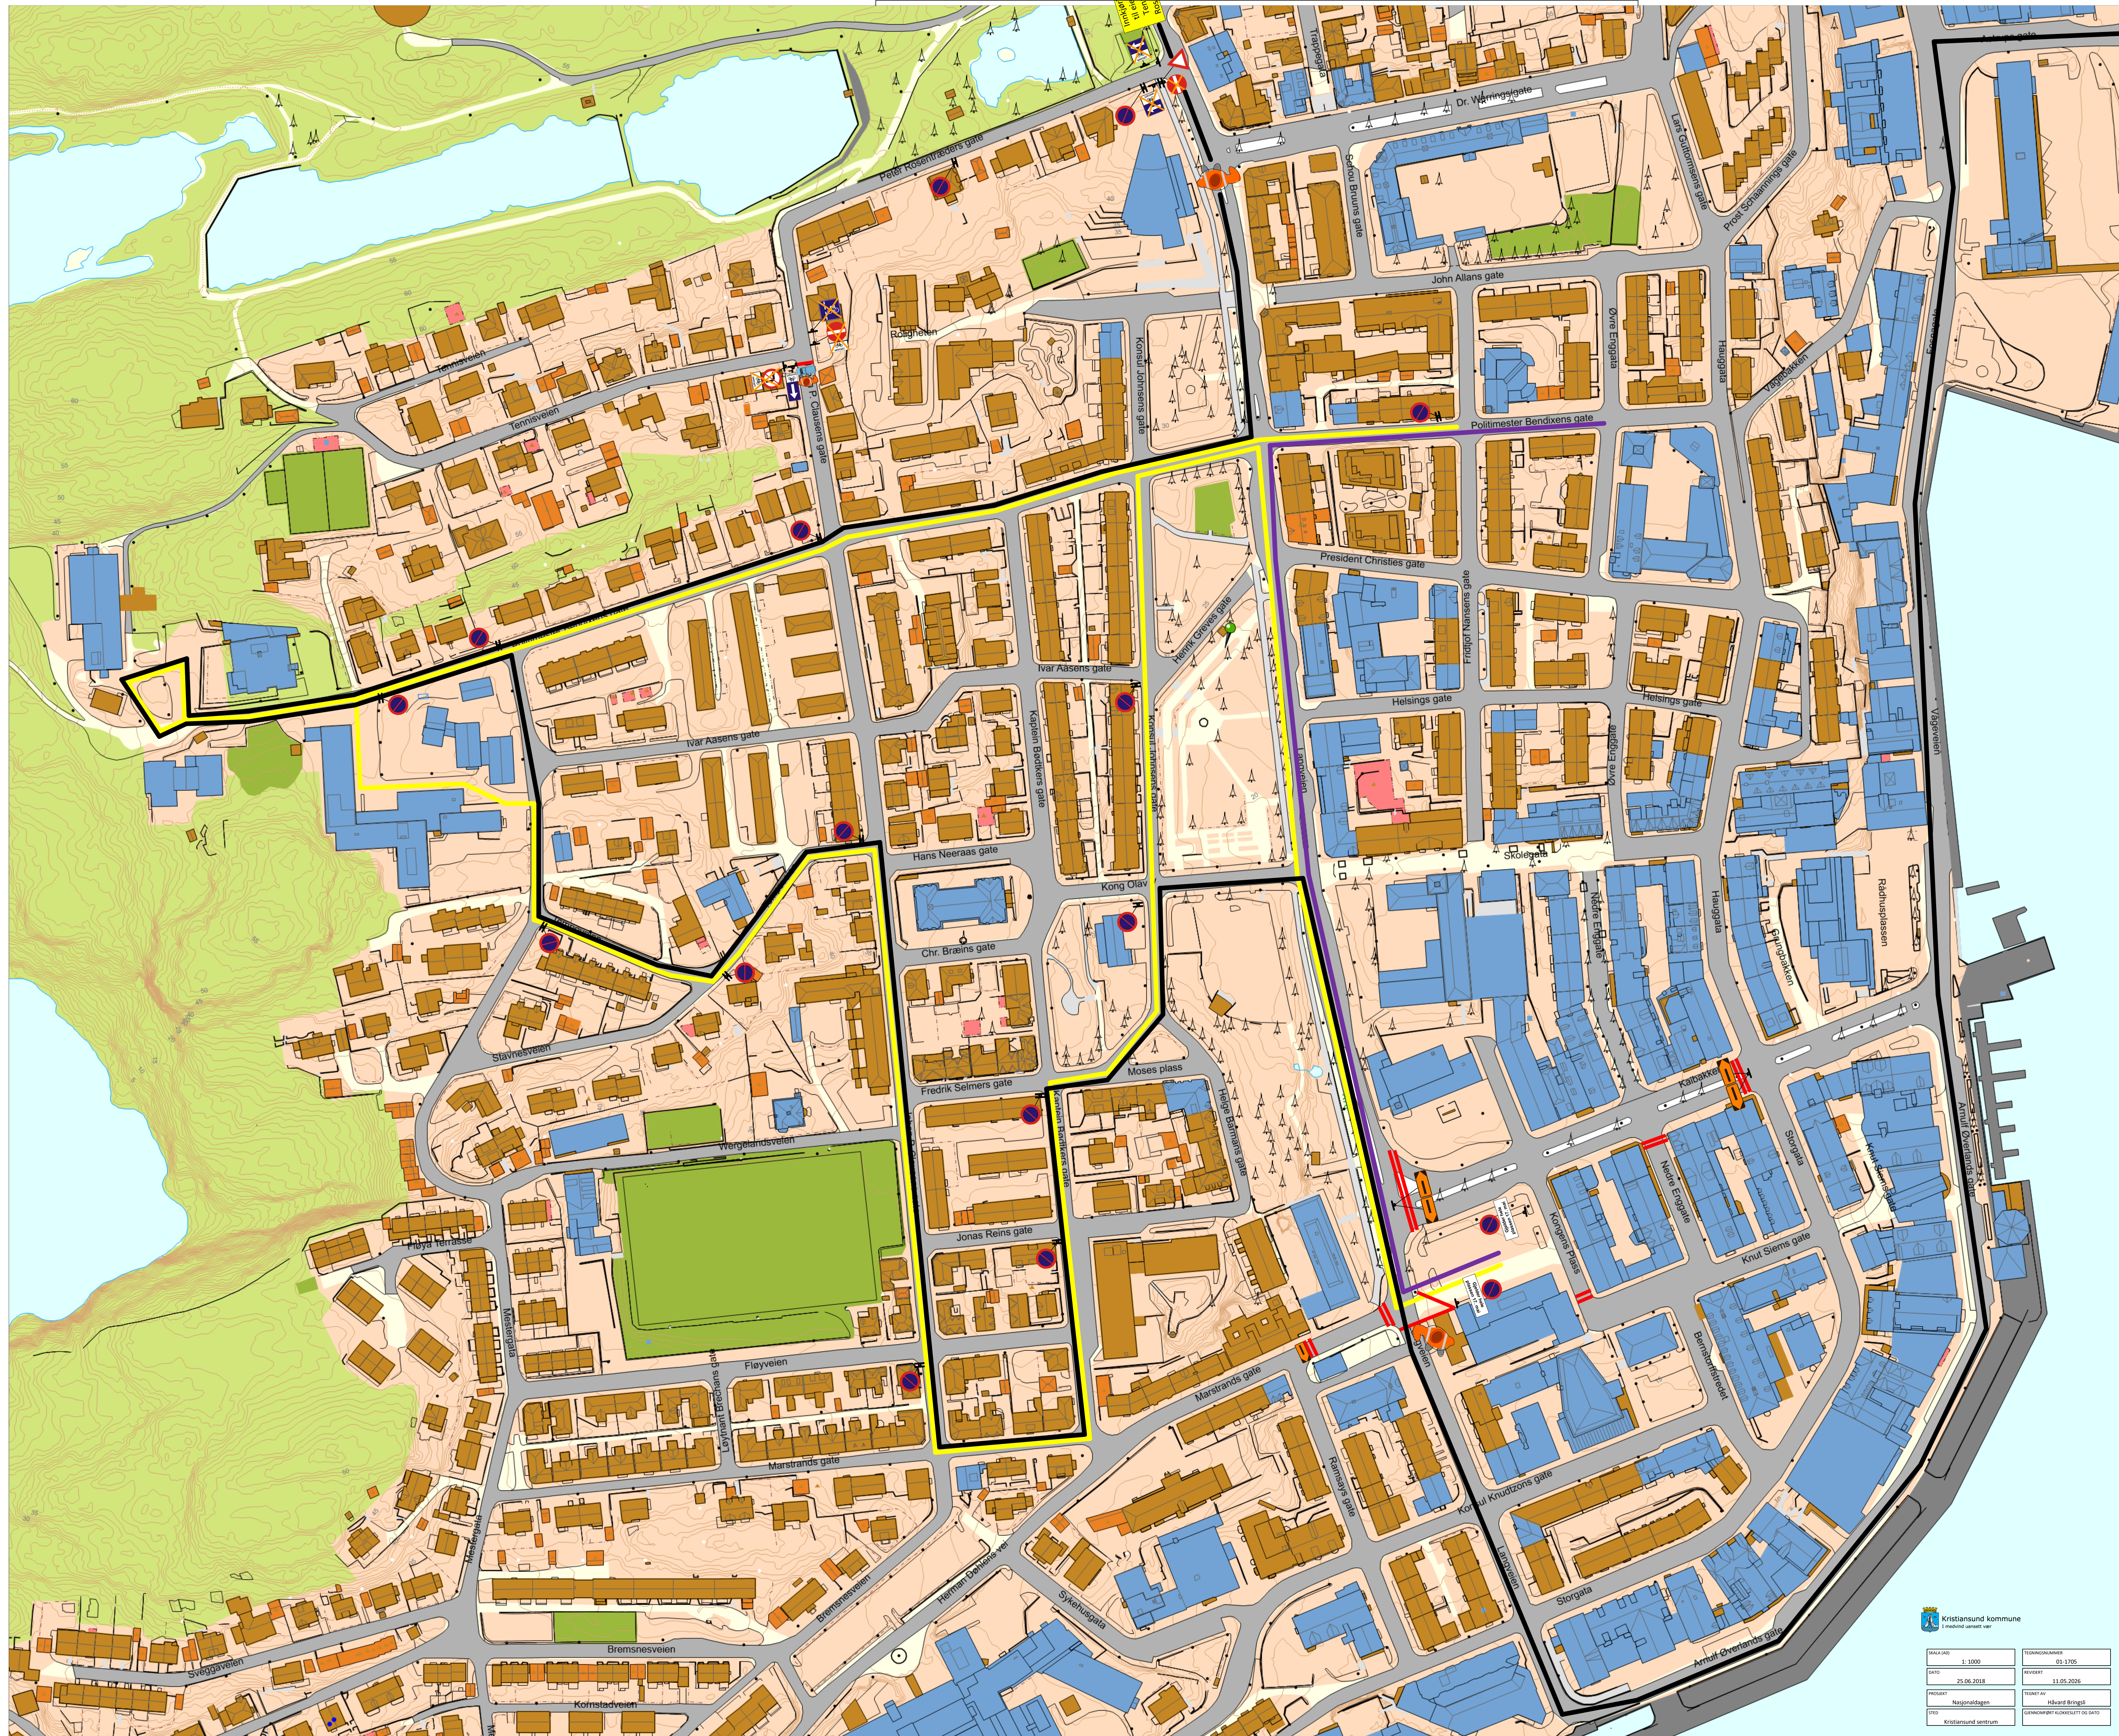

SKILTPLAN

Forklaring

Symbol	Skilt nr.	Antall	Merknad	
			Barne- og borgertog	
			Russetog	
			Bilkortesje	
	Fysisk sperring	6	Fysisk avsperring i området ved Kongens plass og Kaibakken, avstengt hele dagen	
	Fysisk sperring	2	Fysisk avsperring i området ved Kongens plass, Kaibakken og Tennisveien, holdes stengt under tog	
		713	5	Skiltes på morgenen 17. mai.
		372	13	Skiltes innen 13. mai kl. 15.00. Alle med underskilt: «Gjelder fra 16. mai kl 18»
		372	2	Kongens plass skiltes senest 13. mai kl. 15.00.
		560	1	Innkjøring kun tillatt til eiendommene i Tennisveien og P. Rosentræders gate. Skiltes på morgenen 17. mai.
	526.2 807.6U	1	1	Tildekkes på morgenen 17. mai
	526.2 807.6U	1	1	Tildekkes på morgenen 17. mai
	521	1	1	Tildekkes på morgenen 17. mai
	302 807.6U	1	1	Tildekkes på morgenen 17. mai
	330.2 807.6U	1	1	Tildekkes på morgenen 17. mai
	302	1	1	Tildekkes på morgenen 17. mai
	202	1	1	Skiltes på morgenen 17. mai.

Barnetog: Avmarsj 0930
Bilkortesje: Avfart 1200
Russetog: Avmarsj 1315
Borgertog: Avmarsj 1600

Kristiansund kommune
1 mai 2018