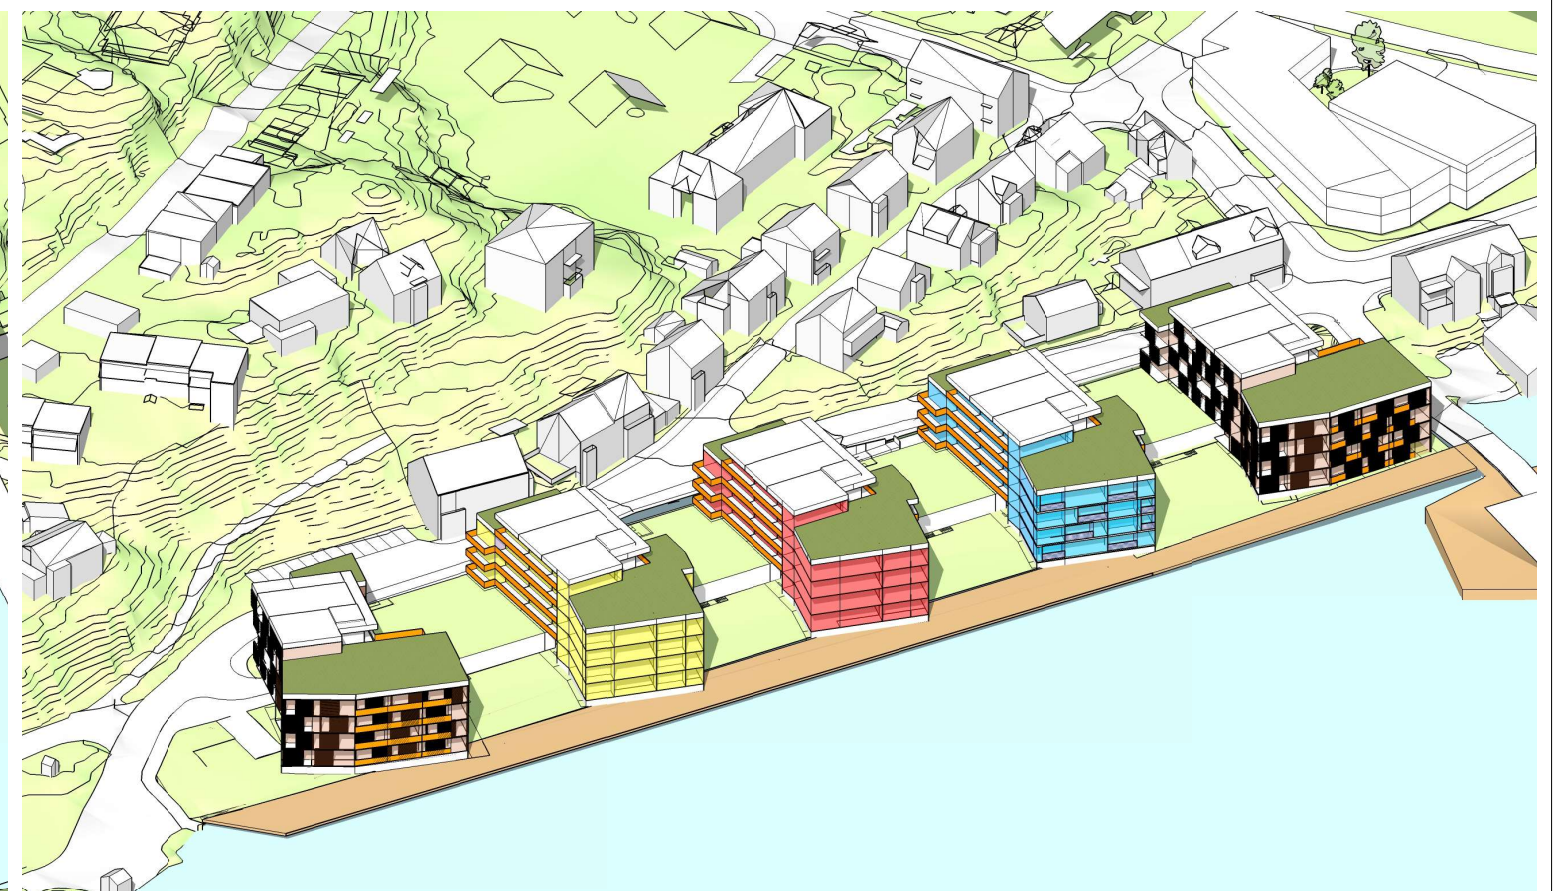

17. mai kl 15 | 17. mai kl 15 perspektiv

STRANDGATA 18-26
KRISTIANSUND
2014-045

Sol-/ skyggediagram ALTERNATIV 2 Ikke i målestokk
17. mai kl 12 og 15
17.09.2018