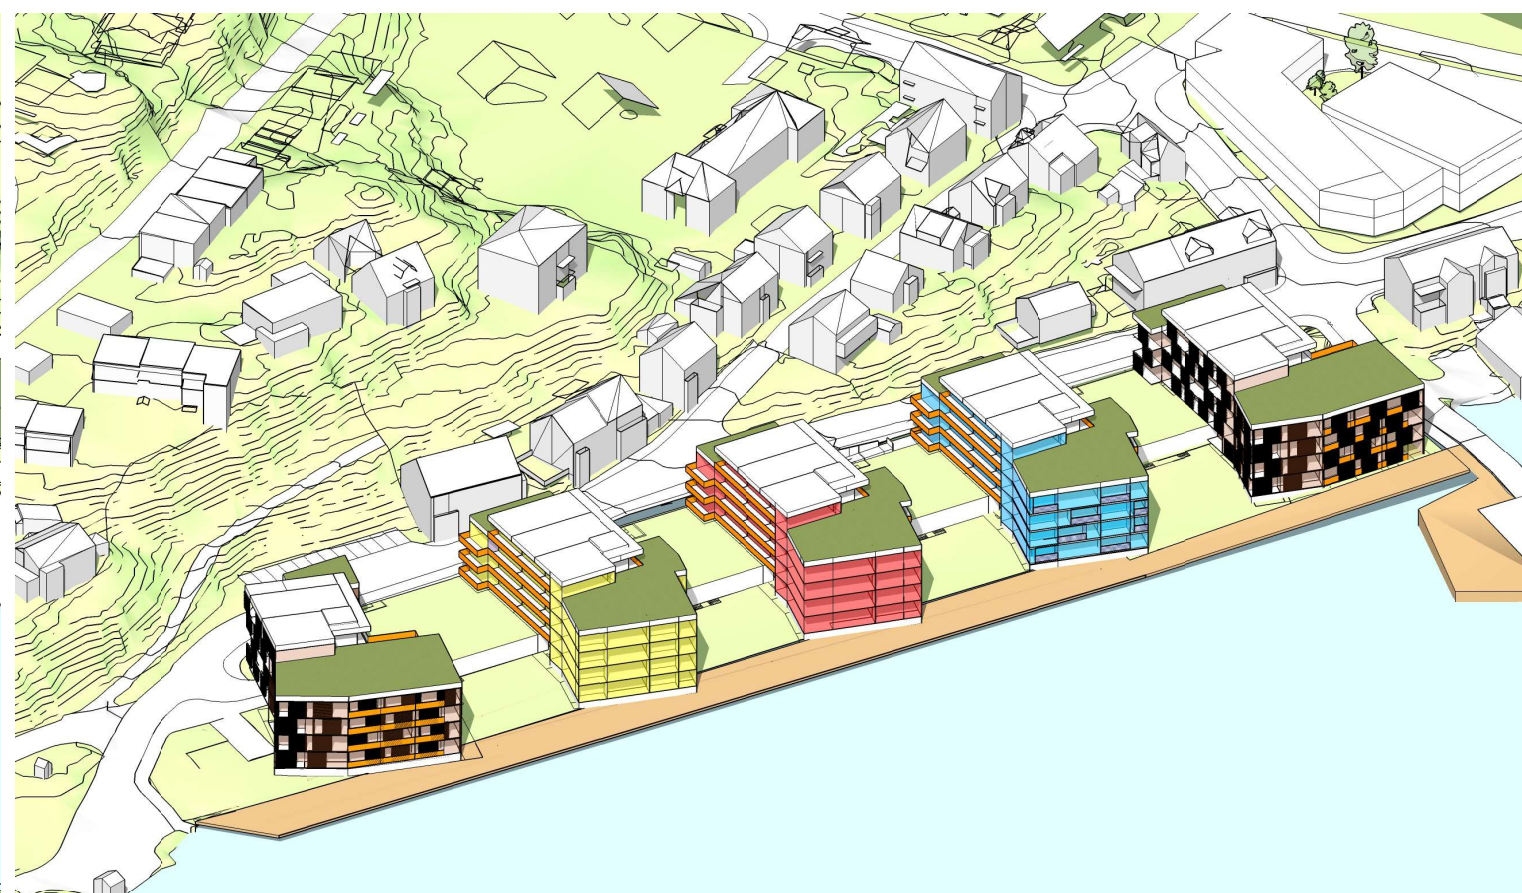

STRANDGATA 18-26  
KRISTIANSUND  
2014-045

Sol-/ skyggediagram ALTERNATIV 2 Ikke i målestokk  
**17. mai kl 12 og 15**  
17.09.2018

17. mai kl 18 | 17. mai kl 18 perspektiv

23. juni kl 12

23. juni kl 12 perspektiv

23. juni kl 15

23. juni kl 15 perspektiv

STRANDGATA 18-26  
KRISTIANSUND  
2014-045

Sol-/ skyggediagram ALTERNATIV 2 Ikke i målestokk  
**23. juni kl 12 og 15**  
17.09.2018

23. juni kl 18 | 23. juni kl 18 perspektiv