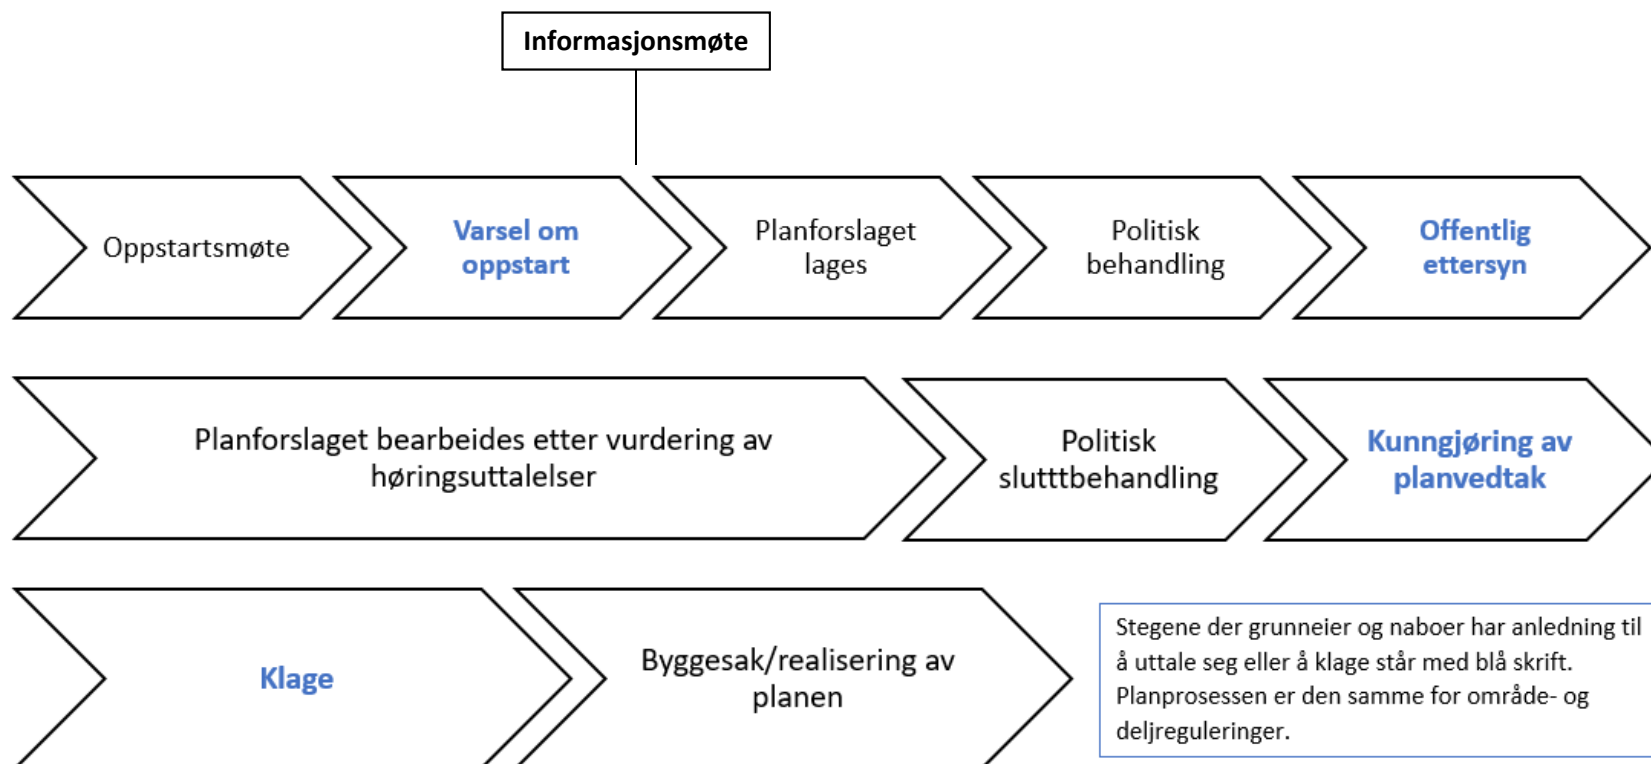

# DETALJREGULERINGSPLAN

Stegene der grunneier og naboer har anledning til å uttale seg eller å klage står med blå skrift. Planprosessen er den samme for område- og deljreguleringer.

# INNHOOLD I PLANFORSLAGET:

- REGULERINGSPLANKART
- REGULERINGSBESTEMMELSER MED BYGGEHØYDER, UTNYTTELSE, AVSTANDSKRAV, EVT.REKKEFØLGEKRAV M.M.
- PLANBESKRIVELSE SOM BESKRIVER PLANENS FORMÅL, HOVEDINNHOOLD OG VIRKNINGER, SAMT PLANENS FORHOLD TIL RAMMER OG RETNINGSLINJER SOM GJELDER FOR OMRÅDET. *(ref. § 4-2, 1.ledd, PBL)*

I EN PLANBESKRIVELSE VIL FEKS. BARN OG UNGES INTERESSER, SAMFUNNSSIKKERHET, NATURMANGFOLD M.M. VÆRE BELYST.

ALLE PLANER FOR UTBYGGING SKAL HA EN RISIKO- OG SÅRBARHETSANALYSE (ROS). UTFØRES VED KARTLEGGING AV UØNSKEDE HENDELSER OG ÅRSAKER TIL DISSE, SAMT UTREDELSE AV EVT. KONSEKVENSER. *(ref. § 4-3, 1.ledd, PBL)*